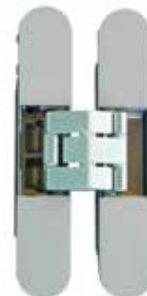

Kubica twist

Zelfsluitende scharnier
Geïntegreerde deurdranger
Draairichting: DIN-onafhankelijk
Draagkracht: 60 kg (met 3 scharnieren)
Minimale deurdikte: 40 mm
Nikkel mat

Omschrijving

Zelfsluitende scharnier

Art. nummer

KOBTWIST

Zelfsluitende scharnier