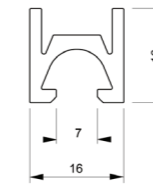

VIT619 020
Dubbel U-profiel onder
bescherm door folie
Lengte: 5 m
tot 4 mm glasdikte
EV1 naturel

VIT619 120
Dubbel U-profiel onder
bescherm door folie
Lengte: 5 m
tot 6 mm glasdikte
EV1 naturel

VIT619 030
Plastic insert
Lengte: 2,5 m
Kunststof zilveren effect

VIT619 130
Plastic insert
Lengte: 2,5 m
Kunststof zilveren effect

Art. nr Specificaties

VIT640 010
Stellijst
25 mm gatafstanden
met verzonken schroefgaten
Lengte: 5 m
EV1 naturel

Art. nr Specificaties

VIT640 030
Stellijst
25 mm gatafstanden
met verzonken schroefgaten
Lengte: 5 m
EV1 naturel