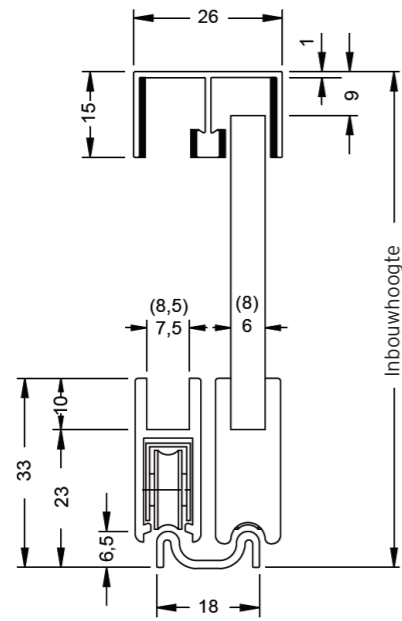

Art. nr Specificaties

VIT605 020
dubbel U-profiel met vilt
beschermd door folie
Lengte: 5m
EV1 naturel

VIT605 030
Glasprofiel
tot 6 mm glasdikte
beschermd door folie
Lengte: 5m
EV1 naturel

VIT605 040
Glasprofiel
tot 8 mm glasdikte
beschermd door folie
Lengte: 5m
EV1 naturel

VIT605 050
Loopwiel
2st. 25kg, 4st. 50kg

Art. nr Specificaties

VIT605 070
Eindstuk
tot 6 mm glasdikte
Plastiek nat. alu.

VIT605 071
Eindstuk
tot 8 mm glasdikte
Plastiek nat. alu.

VIT605 090
Dubbel loopprofiel
met dubbelzijdig klevende
tape voor snelle montage
Lengte: 5 m
EV1 naturel

VIT606 100
Dubbel loopprofiel hoog
beschermd door folie
Lengte: 5m
EV1 naturel

Art. nr Specificaties

VIT606 120
Profiel voor bescherming
tegen stof en demping
voor frame profiel
Lengte: 5m
Plastiek nat. transp.

VIT606 110
kaderprofiel
beschermd door folie
Lengte: 5 m
EV1 naturel

VIT606 350
VIT606 360
Borstelprofiel
Lengte: 5 m
EV1 naturel
voor 6 mm dikte glas
voor 8 mm dikte glas

VIT606 220
Enkel U-profiel met vilt
beschermd door folie
15 x 12 x 15 x 1 mm
Lengte: 5 m
EV1 naturel