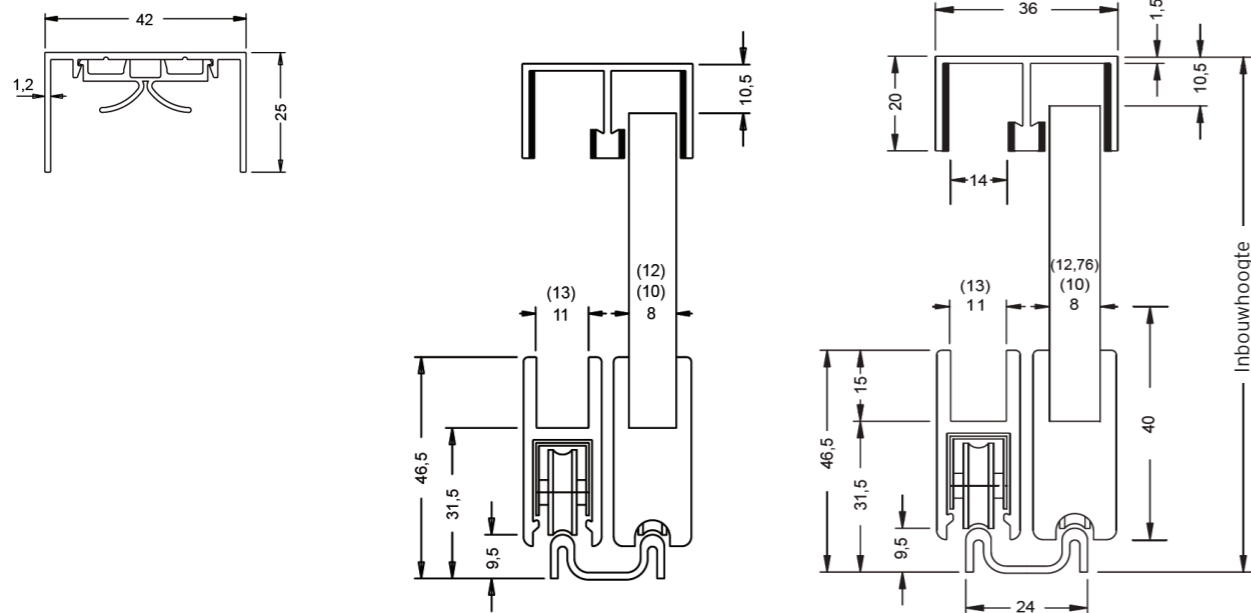

Art. nr	Specificaties
VIT610 030	Glasprofiel voor 8 - 10 mm glasdikte beschermd door folie Lengte: 5 m EV1 naturel
VIT610 040	Glasprofiel voor 8 - 12,76 mm glasdikte beschermd door folie Lengte: 5 m EV1 naturel
VIT610 050	Loopwiel 2st. 70kg, 4st. 140kg

Art. nr	Specificaties
VIT610 070	Eindstuk Plastiek naturel alu
VIT610 090	Dubbel loopprofiel Lengte: 5 m EV1 naturel

Art. nr	Specificaties	Art. nr	Specificaties
VIT610 320	Dichting glasprofiel voor 8 - 10 mm glasdikte / glasprofiel met 11 mm glas groefbreedte of voor 10 mm glasdikte / glasprofiel met 13 mm glas groefbreedte, per meter Plastic transp.	VIT610 450	Eindstuk greep tot 12,76 mm glasdikte voor rechts-en linkshandig gebruik Zinc naturel alu.
VIT610 368 VIT610 370	Borstelprofiel Lengte: 5 m EV1 naturel	VIT610 600	Eindstuk slot Adapter tot 12,76 mm glasdikte voor rechts-en linkshandig gebruik Zinc wit alu
VIT610 110	Kaderprofiel beschermd door folie Lengte: 5 m EV1 naturel	VIT610 620	Slot zonder cilinder Adapter tot 12,76 mm glasdikte voor rechts-en linkshandig gebruik Zinc wit alu
VIT606 120	Profiel voor bescherming tegen stof en demping for frame profile Lengte: 5 m Plastic transp.	VIT606 630 VIT606 631	Cilinder cilinderkern verwisselbaar met 2 sleutels Gelijksluitend Verschillend sluitend
VIT610 400	Montage sleutel voor loopwiel roestvrijstaal	VIT606 640	Demontage sleutel
VIT610 420	Uithefbeveiliging tot 12 mm glasdikte Plastiek transp.