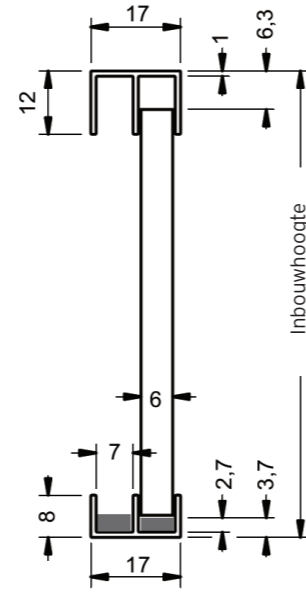

VIT606 640
Demontage sleutel

Art. nr	Specificaties
VIT610 030	Glasprofiel voor 8 - 10 mm glasdikte beschermd door folie Lengte: 5 m EV1 naturel
VIT610 040	Glasprofiel voor 8 - 12,76 mm glasdikte beschermd door folie Lengte: 5 m EV1 naturel
VIT610 050	Loopwiel 2st. 70kg, 4st. 140kg

Art. nr	Specificaties
VIT610 070	Eindstuk Plastiek naturel alu
VIT610 090	Dubbel loopprofiel Lengte: 5 m EV1 naturel

Art. nr	Specificaties	Art. nr	Specificaties
VIT610 320	Dichting glasprofiel voor 8 - 10 mm glasdikte / glasprofiel met 11 mm glas groefbreedte of voor 10 mm glasdikte / glasprofiel met 13 mm glas groefbreedte, per meter Plastic transp.	VIT610 450	Eindstuk greep tot 12,76 mm glasdikte voor rechts-en linkshandig gebruik Zinc naturel alu.
VIT610 368 VIT610 370	Borstelprofiel Lengte: 5 m EV1 naturel	VIT610 600	Eindstuk slot Adapter tot 12,76 mm glasdikte voor rechts-en linkshandig gebruik Zinc wit alu
VIT610 110	Kaderprofiel beschermd door folie Lengte: 5 m EV1 naturel	VIT610 620	Slot zonder cilinder Adapter tot 12,76 mm glasdikte voor rechts-en linkshandig gebruik Zinc wit alu
VIT606 120	Profiel voor bescherming tegen stof en demping for frame profile Lengte: 5 m Plastic transp.	VIT606 630 VIT606 631	Cilinder cilinderkern verwisselbaar met 2 sleutels Gelijksluitend Verschillend sluitend
VIT610 400	Montage sleutel voor loopwiel roestvrijstaal	VIT606 640	Demontage sleutel
VIT610 420	Uithefbeveiliging tot 12 mm glasdikte Plastiek transp.		