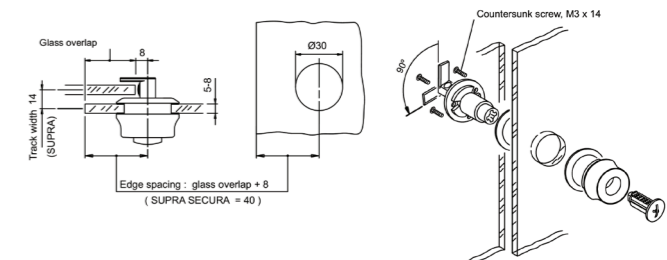

Glasslot

VIT620 220
Glasslot
tot 8 mm glasdikte
glas boorgat: 30mm
In combinatie met
Cilinder:
Gelijksluitend
Verschillend sluitend
Demontage sleutel

VIT606 630
VIT606 631
VIT606 640