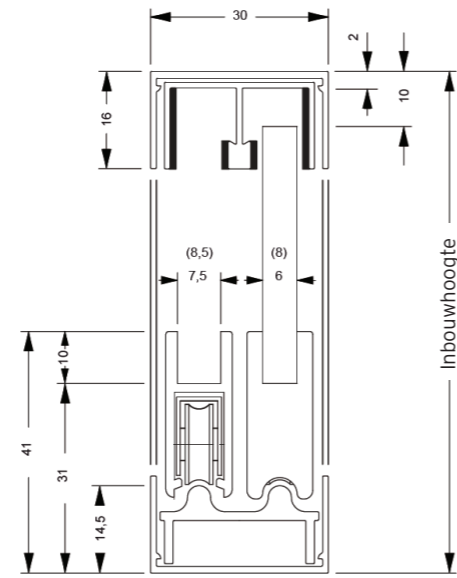

Art. nr Specificaties

VIT605 020
dubbel U-profiel met vilt
beschermd door folie
Lengte: 5m
EV1 naturel

VIT605 030
Glasprofiel
tot 6 mm glasdikte
beschermd door folie
Lengte: 5m
EV1 naturel

VIT605 040
Glasprofiel
tot 8 mm glasdikte
beschermd door folie
Lengte: 5m
EV1 naturel

VIT605 050
Loopwiel
2st. 25kg, 4st. 50kg

Art. nr Specificaties

VIT605 070
Eindstuk
tot 6 mm glasdikte
Plastiek nat. alu.

VIT605 071
Eindstuk
tot 8 mm glasdikte
Plastiek nat. alu.

VIT605 090
Dubbel loopprofiel
met dubbelzijdig klevende
tape voor snelle montage
Lengte: 5 m
EV1 naturel

VIT606 100
Dubbel loopprofiel hoog
beschermd door folie
Lengte: 5m
EV1 naturel

Art. nr Specificaties

VIT606 120
Profiel voor bescherming
tegen stof en demping
voor frame profiel
Lengte: 5m
Plastiek nat. transp.