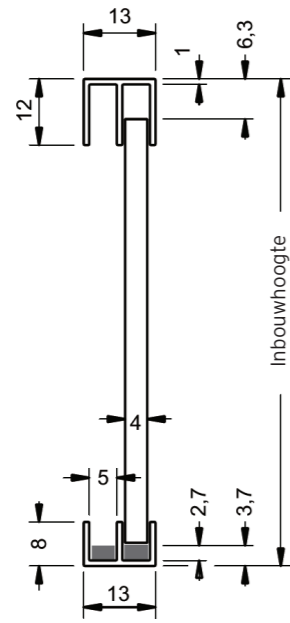

VIT606 640
Demontage sleutel

Art. nr	Specificaties
VIT610 030	Glasprofiel voor 8 - 10 mm glasdikte beschermd door folie Lengte: 5 m EV1 naturel
VIT610 040	Glasprofiel voor 8 - 12,76 mm glasdikte beschermd door folie Lengte: 5 m EV1 naturel
VIT610 050	Loopwiel 2st. 70kg, 4st. 140kg

Art. nr	Specificaties
VIT610 070	Eindstuk Plastiek naturel alu
VIT610 090	Dubbel loopprofiel Lengte: 5 m EV1 naturel

Art. nr	Specificaties	Art. nr	Specificaties
VIT610 320	Dichting glasprofiel voor 8 - 10 mm glasdikte / glasprofiel met 11 mm glas groefbreedte of voor 10 mm glasdikte / glasprofiel met 13 mm glas groefbreedte, per meter Plastic transp.	VIT610 450	Eindstuk greep tot 12,76 mm glasdikte voor rechts-en linkshandig gebruik Zinc naturel alu.
VIT610 368 VIT610 370	Borstelprofiel Lengte: 5 m EV1 naturel	VIT610 600	Eindstuk slot Adapter tot 12,76 mm glasdikte voor rechts-en linkshandig gebruik Zinc wit alu
VIT610 110	Kaderprofiel beschermd door folie Lengte: 5 m EV1 naturel	VIT610 620	Slot zonder cilinder Adapter tot 12,76 mm glasdikte voor rechts-en linkshandig gebruik Zinc wit alu
VIT606 120	Profiel voor bescherming tegen stof en demping for frame profile Lengte: 5 m Plastic transp.	VIT606 630 VIT606 631	Cilinder cilinderkern verwisselbaar met 2 sleutels Gelijksluitend Verschillend sluitend
VIT610 400	Montage sleutel voor loopwiel roestvrijstaal	VIT606 640	Demontage sleutel
VIT610 420	Uithefbeveiliging tot 12 mm glasdikte Plastiek transp.		