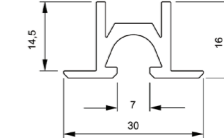

VIT619 130
Plastic insert
Lengte: 2,5 m
Kunststof zilveren effect

Art. nr Specificaties

VIT640 010
Stellijst
25 mm gatafstanden
met verzonken schroefgaten
Lengte: 5 m
EV1 naturel

Art. nr Specificaties

VIT640 030
Stellijst
25 mm gatafstanden
met verzonken schroefgaten
Lengte: 5 m
EV1 naturel

Art. nr Specificaties

Art. nr Specificaties

VIT640 050 0150
VIT640 050 0200
VIT640 050 0250
VIT640 050 0300
VIT640 050 0350
VIT640 050 0400

Stellijst drager
voor glas of hout
EV1 naturel

150 mm
200 mm
250 mm
300 mm
350 mm
400 mm