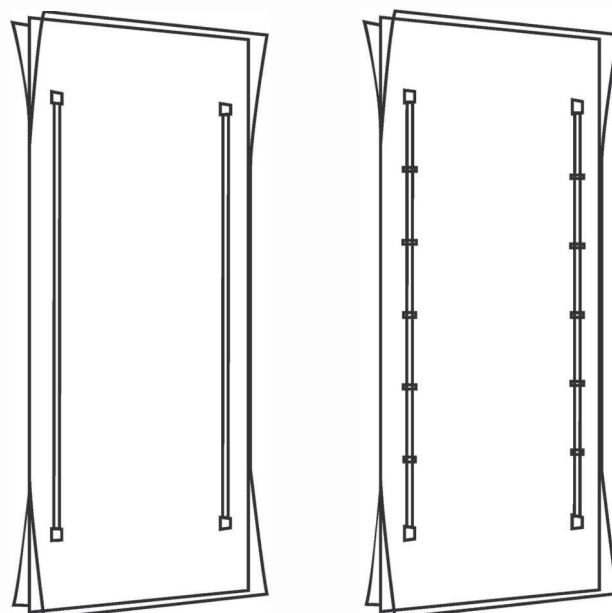

NIEUW

EKU Deurrechters

NU OOK IN ZWART LEVERBAAR

**UIT VOORRAAD LEVERBAAR
ALTIJD PER 2 VERPAKT**

Nr.	Aluminium	Nr.	Aluminium, zwart geanodiseerd
056.3192.071	deurrechters, deurhoogte van 2240- 2850mm, geanodiseerd	056.3192.074	deurrechters, deurhoogte van 2240- 2850mm
056.3192.072	deurrechters, deurhoogte van 2040- 2600 mm	056.3192.075	deurrechters, deurhoogte van 2040- 2600 mm
056.3192.073	deurrechters, deurhoogte van 1215- 1775 mm	056.3192.076	deurrechters, deurhoogte van 1215- 1775 mm

 **Flexibiliteit** De juiste oplossing voor elke toepassing met aanpasbare hoogtes. Het klemprofiel kan naar wens worden gelijmd of geschroefd.

 **Comfort** Stabiele constructie houdt de deur op zijn plaats en blijft stil tijdens gebruik.

Technische Specificaties

 1215 - 2850mm
 300 - 1600mm
 16 - 50mm

TECHNISCHE TEKENING