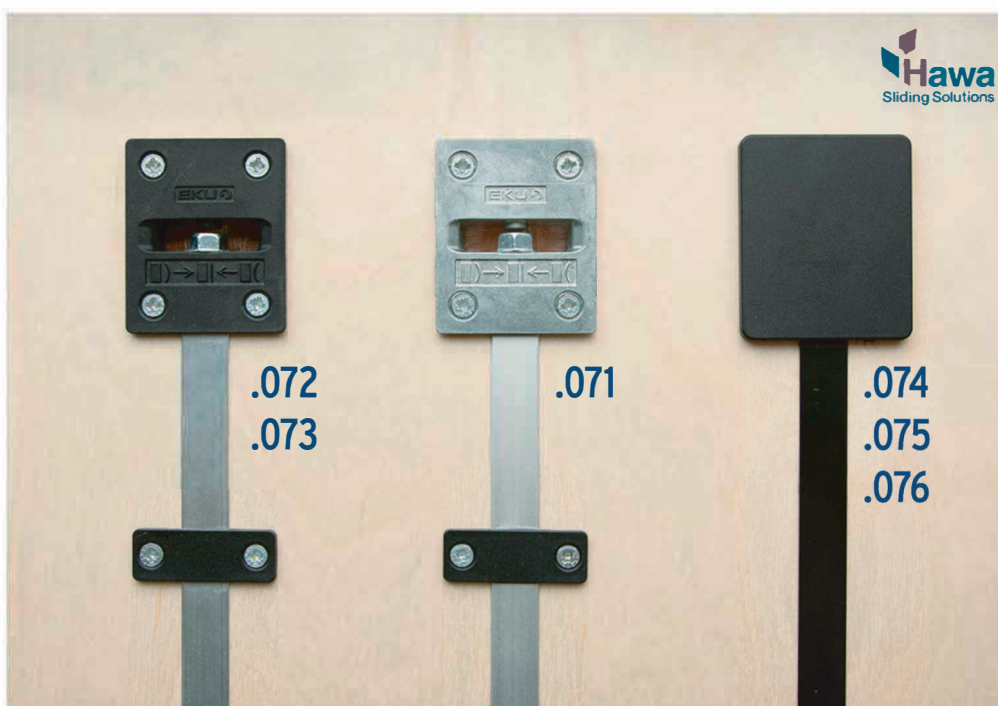

NIEUW

EKU Deurrechters

NU OOK IN ZWART LEVERBAAR

**UIT VOORRAAD LEVERBAAR
ALTIJD PER 2 VERPAKT**

Nr.	Aluminium	Nr.	Aluminium, zwart geanodiseerd
056.3192.071	deurrechters, deurhoogte van 2240- 2850mm, geanodiseerd	056.3192.074	deurrechters, deurhoogte van 2240- 2850mm
056.3192.072	deurrechters, deurhoogte van 2040- 2600 mm	056.3192.075	deurrechters, deurhoogte van 2040- 2600 mm
056.3192.073	deurrechters, deurhoogte van 1215- 1775 mm	056.3192.076	deurrechters, deurhoogte van 1215- 1775 mm

 **Flexibiliteit** De juiste oplossing voor elke toepassing met aanpasbare hoogtes. Het klemprofiel kan naar wens worden gelijmd of geschroefd.

 **Comfort** Stabiele constructie houdt de deur op zijn plaats en blijft stil tijdens gebruik.

Technische Specificaties

 1215 - 2850mm
 300 - 1600mm
 16 - 50mm

TECHNISCHE TEKENING