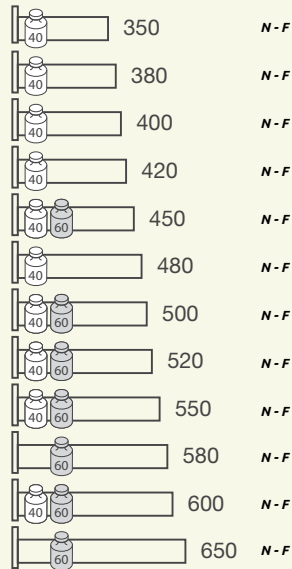

Fineer

Decor

Maatvoering enkele sifonlade

Binnenmaat corpus

Nodige inbouwruimte

XM	in.
N8	0
M1	06
K1	44
C1	93
F2	57

Inclusief vrije ruimte om de lade in te hangen

Opmerkingen

- (1) Drevelversie
- (2) Minimale bestelhoeveelheid: 4 stuks
- (3) Niet mogelijk bij sifonlades
- (4) Ladetype: zie code in de toepassingstabel volgende pagina
- (5) De draagkracht is afhankelijk van de lengte van de geleider (zie tabel volgende pagina)
- (6) Zijstabilisering wordt aanbevolen bij brede, ondiepe lades
- (7) Diepteverstelling is enkel aangewezen bij inliggende toepassingen
- (8) Steeds M rugwand bij sifonlades
- (9) X en Y kunnen variabel zijn, maar moeten minimaal 204 mm zijn.

TA'OR BOX LADE
 BLUMOTION OF TIP-ON BLUMOTION

TA'OR BOX SIFONLADE
 BLUMOTION

LADEDIEPTE + GEWICHT

* niet beschikbaar bij Tip-On Blumotion

niet beschikbaar

LADE	N		M		K	
	C		F			
BINENLADE	N/Z		MY		MY/Z	
	M/Z		KY		KY/Z	
	K/Z		CY		CY/Z	
	C/Z					
		ENKELE SIFONLADE		ENKELE SIFONBINNENLADE		