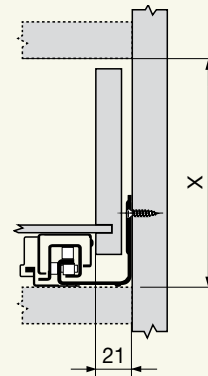

Specificaties - uitbreiding sifonlade (8)

Type lade (4)	Enkel	Enkel					Enkel	Controle binnenmaat ENKEL
Nr.	X (9)	SD			Z		Y (9)	
	mm	250 mm	270 mm	300 mm	124 mm	274 mm	mm	mm
	mm	250 mm	270 mm	300 mm	124 mm	274 mm	mm	mm
	mm	250 mm	270 mm	300 mm	124 mm	274 mm	mm	mm

Fineer

Decor

Maatvoering enkele sifonlade

Binnenmaat corpus

Nodige inbouwruimte

XM	in.
N8	0
M1	06
K1	44
C1	93
F2	57

Inclusief vrije ruimte om de lade in te hangen

Opmerkingen

- (1) Drevelversie
- (2) Minimale bestelhoeveelheid: 4 stuks
- (3) Niet mogelijk bij sifonlades
- (4) Ladetype: zie code in de toepassingstabel volgende pagina
- (5) De draagkracht is afhankelijk van de lengte van de geleider (zie tabel volgende pagina)
- (6) Zijstabilisering wordt aanbevolen bij brede, ondiepe lades
- (7) Diepteverstelling is enkel aangewezen bij inliggende toepassingen
- (8) Steeds M rugwand bij sifonlades
- (9) X en Y kunnen variabel zijn, maar moeten minimaal 204 mm zijn.

TA'OR BOX LADE
 BLUMOTION OF TIP-ON BLUMOTION

TA'OR BOX SIFONLADE
 BLUMOTION

LADEDIEPTE + GEWICHT

* niet beschikbaar bij Tip-On Blumotion

niet beschikbaar

LADE	N		M		K	
	C		F			
BINENLADE	N/Z		MY		MY/Z	
	M/Z		KY		KY/Z	
	K/Z		CY		CY/Z	
	C/Z					
		ENKELE SIFONLADE		ENKELE SIFONBINNENLADE		