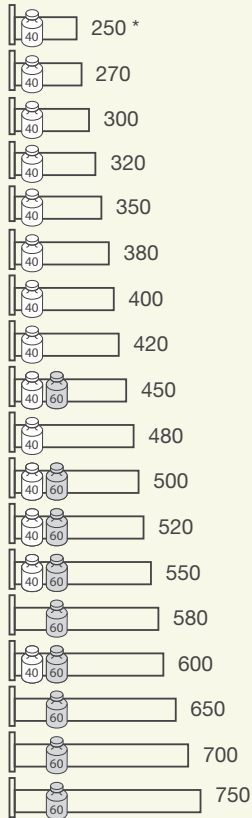

Kleur eindkappen	
Aluminium	Antraciet kunststof
Zwart aluminium	Zwart kunststof
Wit kunststof	

Specificaties									
Nr.	Aantal	Ladetype ⁽⁴⁾	Breedte corpus		Lade- diepte	Draag- kracht ⁽⁵⁾	Zijstabilisering ⁽⁶⁾	Diepte- verstelling ⁽⁷⁾	Kleur opvullijst
			Binnen- maat	Opvullijsten per lade					
1			mm	1 2	mm	kg			
2			mm	1 2	mm	kg			
3			mm	1 2	mm	kg			
4			mm	1 2	mm	kg			
5			mm	1 2	mm	kg			
6			mm	1 2	mm	kg			
7			mm	1 2	mm	kg			
8			mm	1 2	mm	kg			
9			mm	1 2	mm	kg			
10			mm	1 2	mm	kg			

Specificaties - uitbreiding sifonlade (8)

Type lade (4)	Enkel	Enkel					Enkel	Controle binnenmaat ENKEL
Nr.	X (9)	SD			Z		Y (9)	
	mm	250 mm	270 mm	300 mm	124 mm	274 mm	mm	mm
	mm	250 mm	270 mm	300 mm	124 mm	274 mm	mm	mm
	mm	250 mm	270 mm	300 mm	124 mm	274 mm	mm	mm

Fineer

Decor

Maatvoering enkele sifonlade

Binnenmaat corpus

Nodige inbouwruimte

XM	in.
N8	0
M1	06
K1	44
C1	93
F2	57

Inclusief vrije ruimte om de lade in te hangen

Opmerkingen

TA'OR BOX LADE
 BLUMOTION OF TIP-ON BLUMOTION

TA'OR BOX SIFONLADE
 BLUMOTION

LADEDIEPTE + GEWICHT

* niet beschikbaar bij Tip-On Blumotion

niet beschikbaar

LADE	N		M		K	
	C		F			
BINENLADE	N/Z		MY		MY/Z	
	M/Z		KY		KY/Z	
	K/Z		CY		CY/Z	
	C/Z					
		ENKELE SIFONLADE		ENKELE SIFONBINNENLADE		