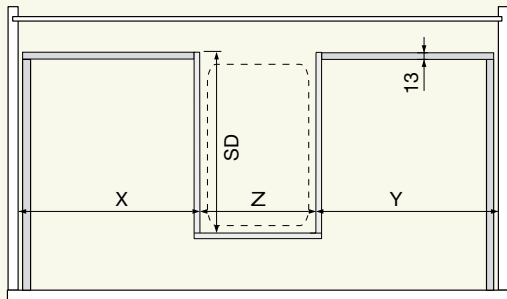

Specificaties - uitbreiding sifonlade (8)

Type lade (4)	Enkel	Enkel					Enkel	Controle binnenmaat ENKEL
Nr.	X (9)	SD			Z		Y (9)	
	mm	250 mm	270 mm	300 mm	124 mm	274 mm	mm	mm
	mm	250 mm	270 mm	300 mm	124 mm	274 mm	mm	mm
	mm	250 mm	270 mm	300 mm	124 mm	274 mm	mm	mm

Fineer

Decor

Maatvoering enkele sifonlade

Binnenmaat corpus

Nodige inbouwruimte

XM	in.
N8	0
M1	06
K1	44
C1	93
F2	57

Inclusief vrije ruimte om de lade in te hangen

Opmerkingen