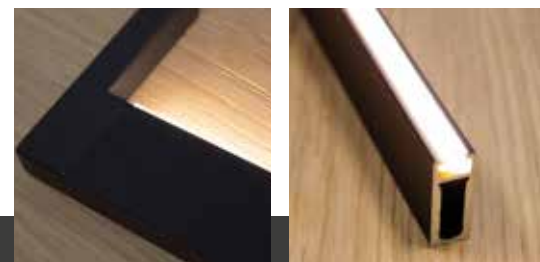

# NIEUW

**Beter, sterker en betaalbaarder dan de TUOR kastbaren!**

- Geen doorbuiging
- Led integratie mogelijk
- Sterker door dikkere wand
- Verkrijgbaar in 3 kleuren

**Geïntegreerde ledstrip mogelijk**

<b>TUPB*</b>	Kasttube rechthoekig - Aluminium gepoederlakt - met transparante rubberen afsluiting L 3000mm x H 30mm x B 12mm Verkrijgbaar in mat zwart, mat wit of mat brons
<b>TUPEINDSTEUN*</b>	Eindsteun voor rechthoekige kasttube van H 30mm x B 12mm Verkrijgbaar in mat zwart, mat wit of mat brons
<b>TUPMIDDENSTEUN*</b>	Middensteun voor rechthoekige kasttube van H 30mm x B 12mm Verkrijgbaar in mat zwart, mat wit of mat brons
<b>TUPPITONZIJKANT*</b>	Pitton zijkant voor rechthoekige kasttube van H 30mm x B 12mm Verkrijgbaar in mat zwart, mat wit of mat brons
<b>TUPRH*</b>	Jashaak voor rechthoekige kasttube van H 30mm x B 12mm Verkrijgbaar in zwart en wit