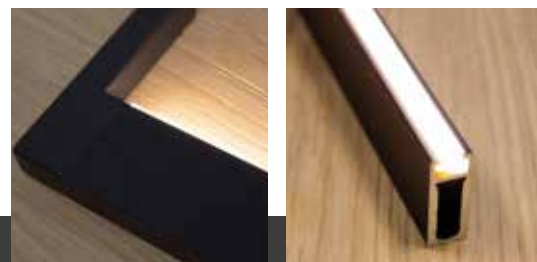

NIEUW

Beter, sterker en betaalbaarder dan de TUOR kastbaren!

- Geen doorbuiging
- Led integratie mogelijk
- Sterker door dikkere wand
- Verkrijgbaar in 3 kleuren

Geïntegreerde ledstrip mogelijk

TUPB*	Kasttube rechthoekig - Aluminium gepoederlakt - met transparante rubberen afsluiting L 3000mm x H 30mm x B 12mm Verkrijgbaar in mat zwart, mat wit of mat brons
TUPEINDSTEUN*	Eindsteun voor rechthoekige kasttube van H 30mm x B 12mm Verkrijgbaar in mat zwart, mat wit of mat brons
TUPMIDDENSTEUN*	Middensteun voor rechthoekige kasttube van H 30mm x B 12mm Verkrijgbaar in mat zwart, mat wit of mat brons
TUPPITONZIJKANT*	Pitton zijkant voor rechthoekige kasttube van H 30mm x B 12mm Verkrijgbaar in mat zwart, mat wit of mat brons
TUPRH*	Jashaak voor rechthoekige kasttube van H 30mm x B 12mm Verkrijgbaar in zwart en wit