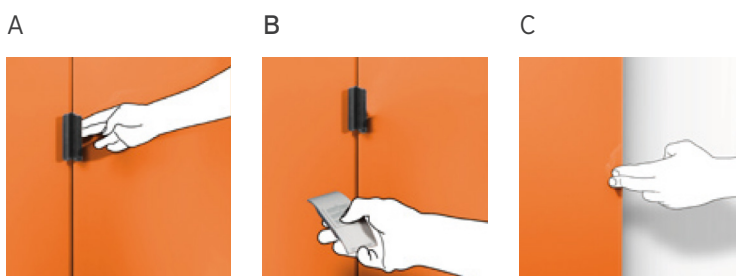

Salice M35 Top gemotoriseerde versie

SALICE

Technische info

- demping bij openen & sluiten
- maximaal deurgewicht (per deur) 35kg
- breedte 600mm min. / 2000mm max.
- hoogte 2020mm max.
- deurdikte van min. 18mm max. 45mm
- min diepte van cabinet: mm 395
- afstand tussen de onderste rand van de deur en het onderste paneel is 43 mm

Enkel op maat verkrijgbaar.

Levertermijn van 8 weken.

De deur kan geopend / gesloten worden door:

- Handmatige push (A).
- U kunt ook met de afstandsbediening (B), door te drukken "toets 1" voor de linker deur "toets 3" voor de juiste respectievelijk deur.
- Als alternatief, door de uitoefening van een druk op de deur dicht
- bij de zijde waar de knoppen (C) zijn ingebouwd

Bestelformulier voor maatwerk, technische brochure en montage handleiding zie www.dcdf.be.