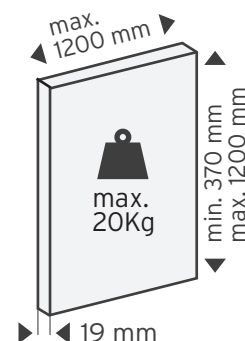

Eku Frontino 20 onderlopend

Technische info

- buffetkasten
- max 20 kg/deur
- hoogte min 370 mm, max 1200 mm
- breedte tot 1200 mm
- deurdikte 19 mm

Enkel vaste maten verkrijgbaar.
Inkortbaar op gewenste lengte door de interieurbouwer.

Uit voorraad leverbaar!

Inbouwmaten:

Typ S = KAM 1200 - 1799

Typ M = KAM 1800 - 2199

Typ L = KAM 2200 - 2400

art. nummers:

053.3283.075

053.3283.077

053.3283.079

Voor technische brochure en montage handleiding zie www.dcdf.be.