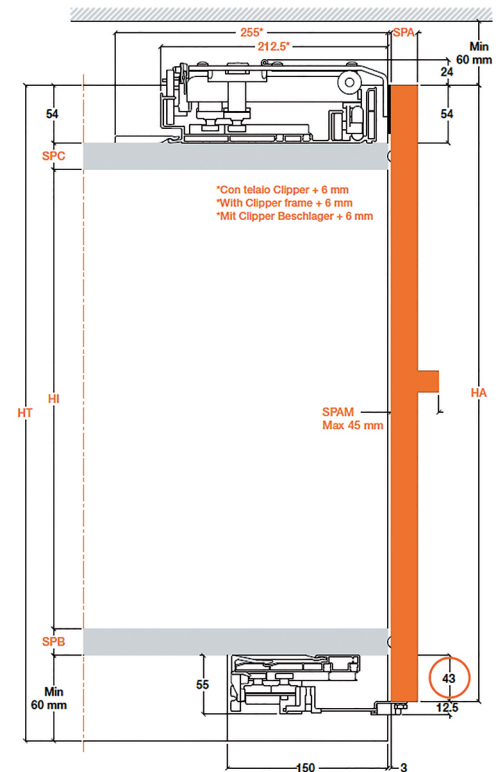

Salice M35 Top gemotoriseerde versie

SALICE

Technische info

- demping bij openen & sluiten
- maximaal deurgewicht (per deur) 35kg
- breedte 600mm min. / 2000mm max.
- hoogte 2020mm max.
- deurdikte van min. 18mm max. 45mm
- min diepte van cabinet: mm 395
- afstand tussen de onderste rand van de deur en het onderste paneel is 43 mm

Enkel op maat verkrijgbaar.

Levertermijn van 8 weken.

De deur kan geopend / gesloten worden door:

- Handmatige push (A).
- U kunt ook met de afstandsbediening (B), door te drukken "toets 1" voor de linker deur "toets 3" voor de juiste respectievelijk deur.
- Als alternatief, door de uitoefening van een druk op de deur dicht
- bij de zijde waar de knoppen (C) zijn ingebouwd

Bestelformulier voor maatwerk, technische brochure en montage handleiding zie www.dcdf.be.