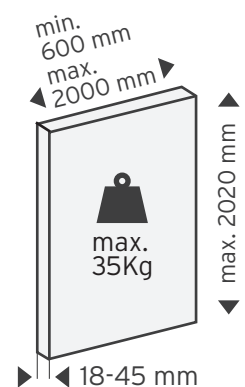

Salice M35 Top gemotoriseerde versie

SALICE

Technische info

- demping bij openen & sluiten
- maximaal deurgewicht (per deur) 35kg
- breedte 600mm min. / 2000mm max.
- hoogte 2020mm max.
- deurdikte van min. 18mm max. 45mm
- min diepte van cabinet: mm 395
- afstand tussen de onderste rand van de deur en het onderste paneel is 43 mm

Enkel op maat verkrijgbaar.

Levertermijn van 8 weken.

De deur kan geopend / gesloten worden door:

- Handmatige push (A).
- U kunt ook met de afstandsbediening (B), door te drukken "toets 1" voor de linker deur "toets 3" voor de juiste respectievelijk deur.
- Als alternatief, door de uitoefening van een druk op de deur dicht
- bij de zijde waar de knoppen (C) zijn ingebouwd

Bestelformulier voor maatwerk, technische brochure en montage handleiding zie www.dcdf.be.