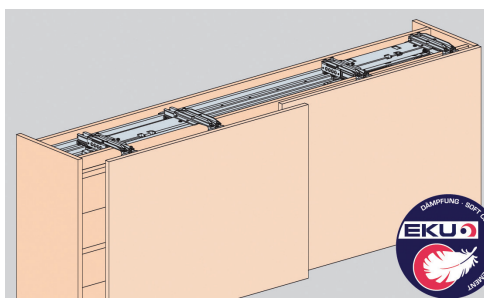

Eku Frontino 20 bovenlopend

Technische info

- hangkasten
- max 20 kg/deur
- hoogte min 370 mm, max 1200 mm
- breedte tot 1200 mm
- deurdikte 19 mm

ENKEL vaste maten verkrijgbaar.
Inkortbaar op gewenste lengte door
de interieurbouwer.

Uit voorraad leverbaar!

Inbouwmaten:

Typ S = KAM 1200 - 1799

Typ M = KAM 1800 - 2199

Typ L = KAM 2200 - 2400

art. nummers:

053.3283.081

053.3283.082

053.3283.083

Voor technische brochure en montage handleiding zie www.dcdf.be.