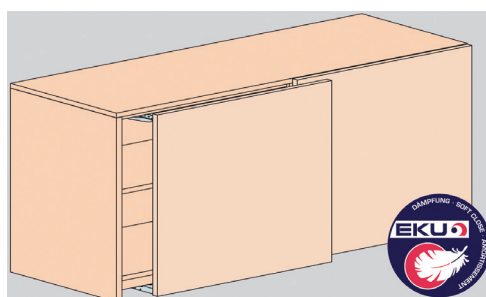

Eku Frontino 20 onderlopend

Technische info

- buffetkasten
- max 20 kg/deur
- hoogte min 370 mm, max 1200 mm
- breedte tot 1200 mm
- deurdikte 19 mm

Enkel vaste maten verkrijgbaar.
Inkortbaar op gewenste lengte door de interieurbouwer.

Uit voorraad leverbaar!

Inbouwmaten:

Typ S = KAM 1200 - 1799

Typ M = KAM 1800 - 2199

Typ L = KAM 2200 - 2400

art. nummers:

053.3283.075

053.3283.077

053.3283.079

Voor technische brochure en montage handleiding zie www.dcdf.be.