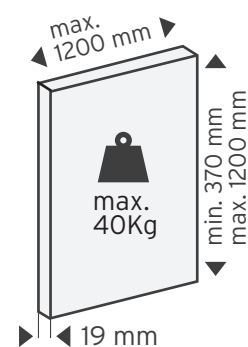

Eku Frontino 20 bovenlopend

Technische info

- hangkasten
- max 20 kg/deur
- hoogte min 370 mm, max 1200 mm
- breedte tot 1200 mm
- deurdikte 19 mm

ENKEL vaste maten verkrijgbaar.
Inkortbaar op gewenste lengte door
de interieurbouwer.

Uit voorraad leverbaar!

Inbouwmaten:

Typ S = KAM 1200 - 1799

Typ M = KAM 1800 - 2199

Typ L = KAM 2200 - 2400

art. nummers:

053.3283.081

053.3283.082

053.3283.083

Voor technische brochure en montage handleiding zie www.dcdf.be.