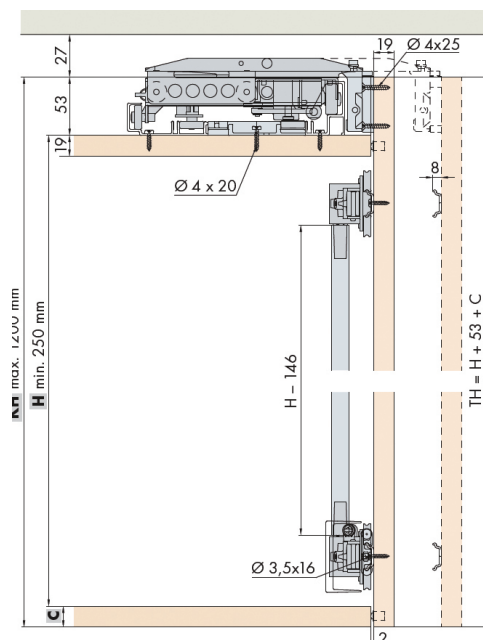

Eku Frontino 20 bovenlopend

Technische info

- hangkasten
- max 20 kg/deur
- hoogte min 370 mm, max 1200 mm
- breedte tot 1200 mm
- deurdikte 19 mm

ENKEL vaste maten verkrijgbaar.
Inkortbaar op gewenste lengte door
de interieurbouwer.

Uit voorraad leverbaar!

Inbouwmaten:

Typ S = KAM 1200 - 1799

Typ M = KAM 1800 - 2199

Typ L = KAM 2200 - 2400

art. nummers:

053.3283.081

053.3283.082

053.3283.083

Voor technische brochure en montage handleiding zie www.dcdf.be.