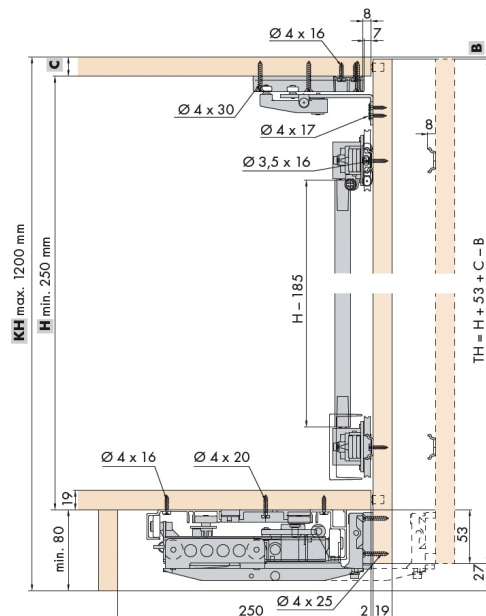

Eku Frontino 20 onderlopend

Technische info

- buffetkasten
- max 20 kg/deur
- hoogte min 370 mm, max 1200 mm
- breedte tot 1200 mm
- deurdikte 19 mm

Enkel vaste maten verkrijgbaar.
Inkortbaar op gewenste lengte door de interieurbouwer.

Uit voorraad leverbaar!

Inbouwmaten:

Typ S = KAM 1200 - 1799

Typ M = KAM 1800 - 2199

Typ L = KAM 2200 - 2400

art. nummers:

053.3283.075

053.3283.077

053.3283.079

Voor technische brochure en montage handleiding zie www.dcdf.be.