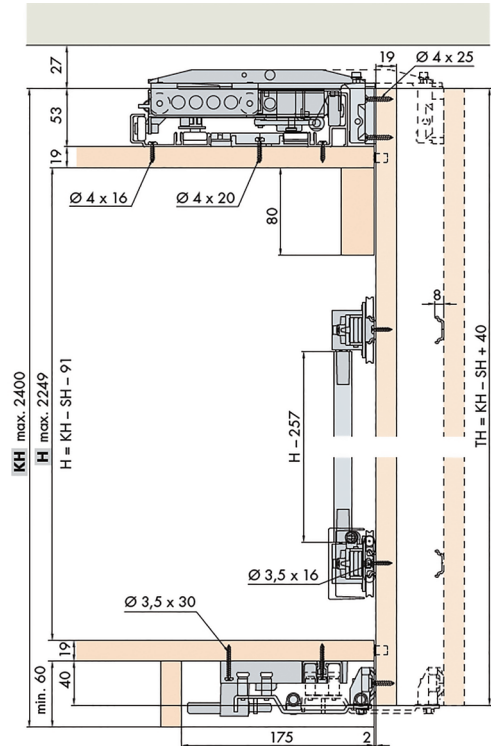

Ekú Frontino 40

Technische info

- max 40 kg/deur
- hoogte max 2400 mm
- breedte tot 1200 mm
- deurdikte tot 19 mm
- systeem voor twee deuren
- Inkortbaar op gewenste lengte door de interieurbouwer.

Enkel vaste maten verkrijgbaar.
Inkortbaar op gewenste lengte door de interieurbouwer.

Uit voorraad leverbaar!

Inbouwmaten:

Typ S = KAM 1200 - 1799

Typ M = KAM 1800 - 2199

Typ L = KAM 2200 - 2400

art. nummers:

053.3320.071

053.3320.072

053.3320.073

art. num. Rails:

053.3321.180

053.3321.220

053.3321.240

Voor technische brochure en montage handleiding zie www.dcdf.be.