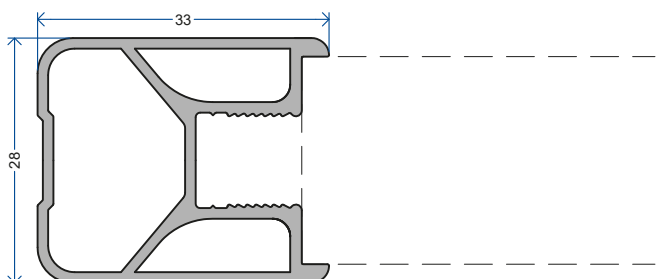

Naam: Referentie:

Gemeente: Datum:

AFMETINGEN (NISMATEN)

Nishoogte mm

Aantal deuren

Nisbreedte mm

 Geassembleerde deuren

 Niet geassembleerde deuren (excl. vulling)

GREEPPROFIEL

 Profiel 1000

 Profiel 6000

KLEUR

 RAL 9005 structuur

 RAL 9016 structuur

 Op aanvraag → RAL satin / mat / structuur

 Poedercode: