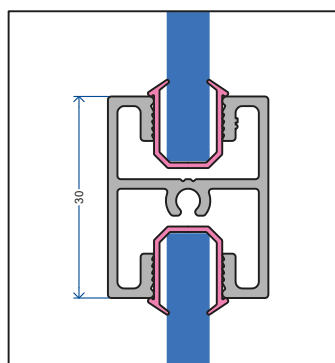

VERTICAAL: 1 2 3

Gelijke verdeling Ongelijke verdeling

HORIZONTAAL: 1 2 3 4

Gelijke verdeling Ongelijke verdeling

Bij ongelijke verdeling, gelieve de tekening bij te voegen.

TUSSENPROFIELEN (enkel mogelijk verticaal of horizontaal)

VERTICAAL: 1 2 3

Gelijke verdeling Ongelijke verdeling

HORIZONTAAL: 1 2 3 4

Gelijke verdeling Ongelijke verdeling

Bij ongelijke verdeling, gelieve de tekening bij te voegen.

SCHUIFSYSTEEM

BOVENRAIL

Enkel Dubbel 3-dubbel

Bovenrail lengte mm

POSITIE BIJ 4 DEUREN

OPTIES

Lightseal

Mohair

Softclose

Softopen