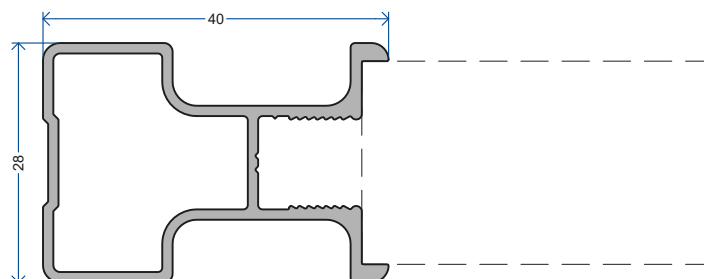

Naam: Referentie:

Gemeente: Datum:

AFMETINGEN (NISMATEN)

Nishoogte mm

Aantal deuren

Nisbreedte mm

 Geassembleerde deuren

 Niet geassembleerde deuren (excl. vulling)

GREEPPROFIEL

 Profiel 1000

 Profiel 6000

KLEUR

 RAL 9005 structuur

 RAL 9016 structuur

 Op aanvraag → RAL satin / mat / structuur

 Poedercode: