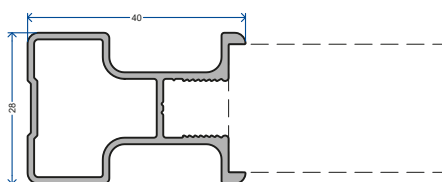

☐ Profiel 6000