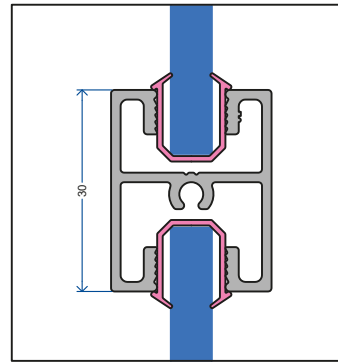

ESTRIADO (SMALLE LIJN) GEHARD 6mm

OPAAL GELAAGD 3.1.3.

SPIEGEL 6mm (+ FOLIE)

PANEEL 8 MM

DECORLIJSTEN

Breedte 20

Breedte 30

VERTICAAL: 1 2 3

Gelijke verdeling Ongelijke verdeling

HORIZONTAAL: 1 2 3 4

Gelijke verdeling Ongelijke verdeling

Bij ongelijke verdeling, gelieve de tekening bij te voegen.

TUSSENPROFIELEN

VERTICAAL: 1 2 3

Gelijke verdeling Ongelijke verdeling

HORIZONTAAL: 1 2 3 4

Gelijke verdeling Ongelijke verdeling

SCHUIFSYSTEEM

BOVENRAIL

Enkel Dubbel

Bovenrail lengte mm

POSITIE BIJ 4 DEUREN

OPTIES

Lightseal Mohair

Softclose Softopen

Afdekprofiel bovenrail L mm

Tussenprofiel dubbele bovenrail L mm

Afstandsprofiel enkele bovenrail L mm

Afwerking kopse kant enkele bovenrail