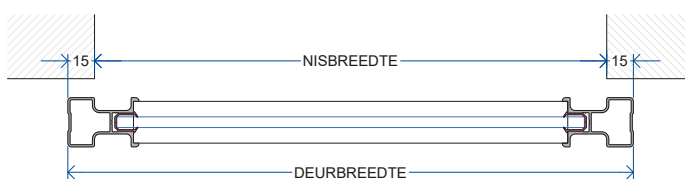

Naam: Referentie:

Gemeente: Datum:

AFMETINGEN (NISMATEN)

RAILHOOGTE mm

DEURBREEDTE mm

AANTAL DEUREN

NISHOOGTE + 68 MM = RAILHOOGTE

GREEPPROFIEL

Profiel 1000

Profiel 6000

KLEUR

RAL 9005 structuur

RAL 9016 structuur

Op aanvraag → RAL satin / mat / structuur

Poedercode:

VULLING

ESTRIADO (SMALLE LIJN) GEHARD 6mm

OPAAL GELAAGD 3.1.3.

SPIEGEL 6mm (+ FOLIE)

PANEEL 8 MM

DECORLIJSTEN

Breedte 20

Breedte 30

VERTICAAL: 1 2 3

HORIZONTAAL: 1 2 3 4

Gelijke verdeling Ongelijke verdeling

SCHUIFSYSTEEM

BOVENRAIL

Enkel Dubbel

Bovenrail lengte mm

POSITIE BIJ 4 DEUREN

OPTIES