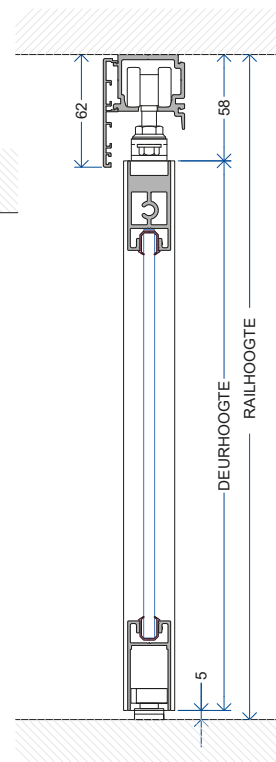

Naam: Referentie:

Gemeente: Datum:

AFMETINGEN (NISMATEN)

RAILHOOGTE mm

DEURBREEDTE mm

AANTAL DEUREN

NISHOOGTE + 68 MM = RAILHOOGTE

GREEPPROFIEL

ESTRIADO (SMALLE LIJN) GEHARD 6mm

OPAAL GELAAGD 3.1.3.

SPIEGEL 6mm (+ FOLIE)

PANEEL 8 MM

DECORLIJSTEN

Breedte 20

Breedte 30

VERTICAAL: 1 2 3

HORIZONTAAL: 1 2 3 4

Gelijke verdeling Ongelijke verdeling

SCHUIFSYSTEEM

BOVENRAIL

Enkel Dubbel

Bovenrail lengte mm

POSITIE BIJ 4 DEUREN

OPTIES