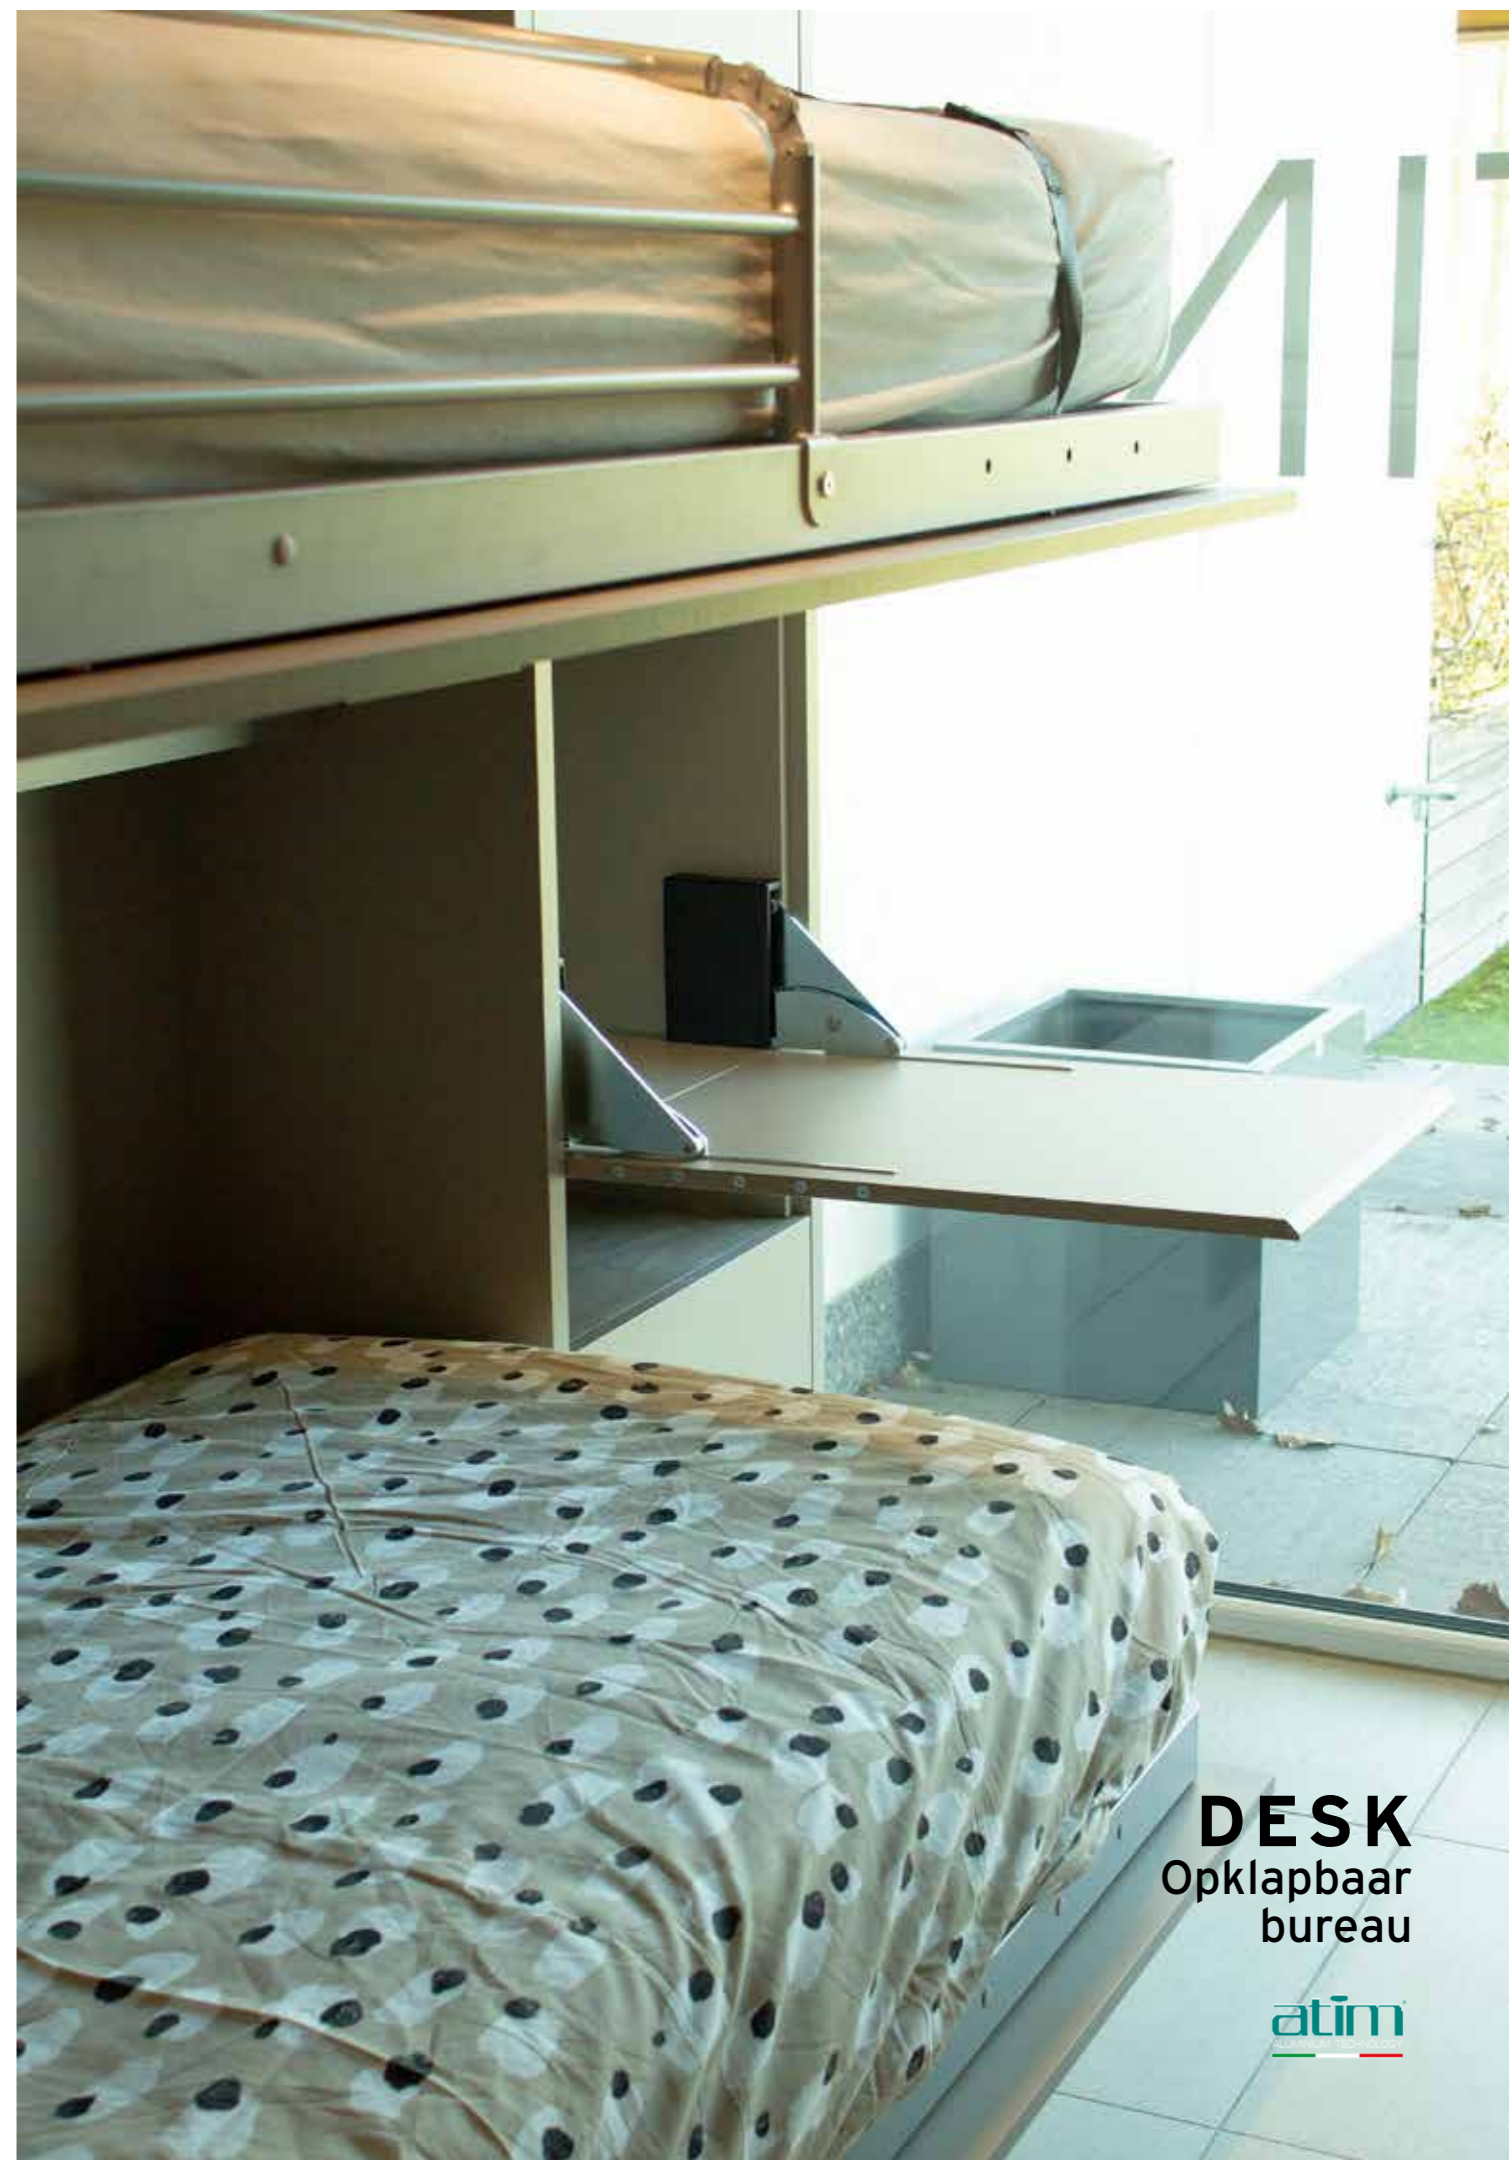

RUIMTEBESPAREND BESLAG

BRUNCH
Uitrekbare tafel

T-BENCH
Uittrekbare bank

DESK
Opklapbaar
bureau

DECEUNINCK DEFORCE

LEVERANCIER VAN HET RUIMTEBESPAREND BESLAG VOOR DIT PROJECT

Lodewijk De Raetlaan 28, 8870 Kachtem