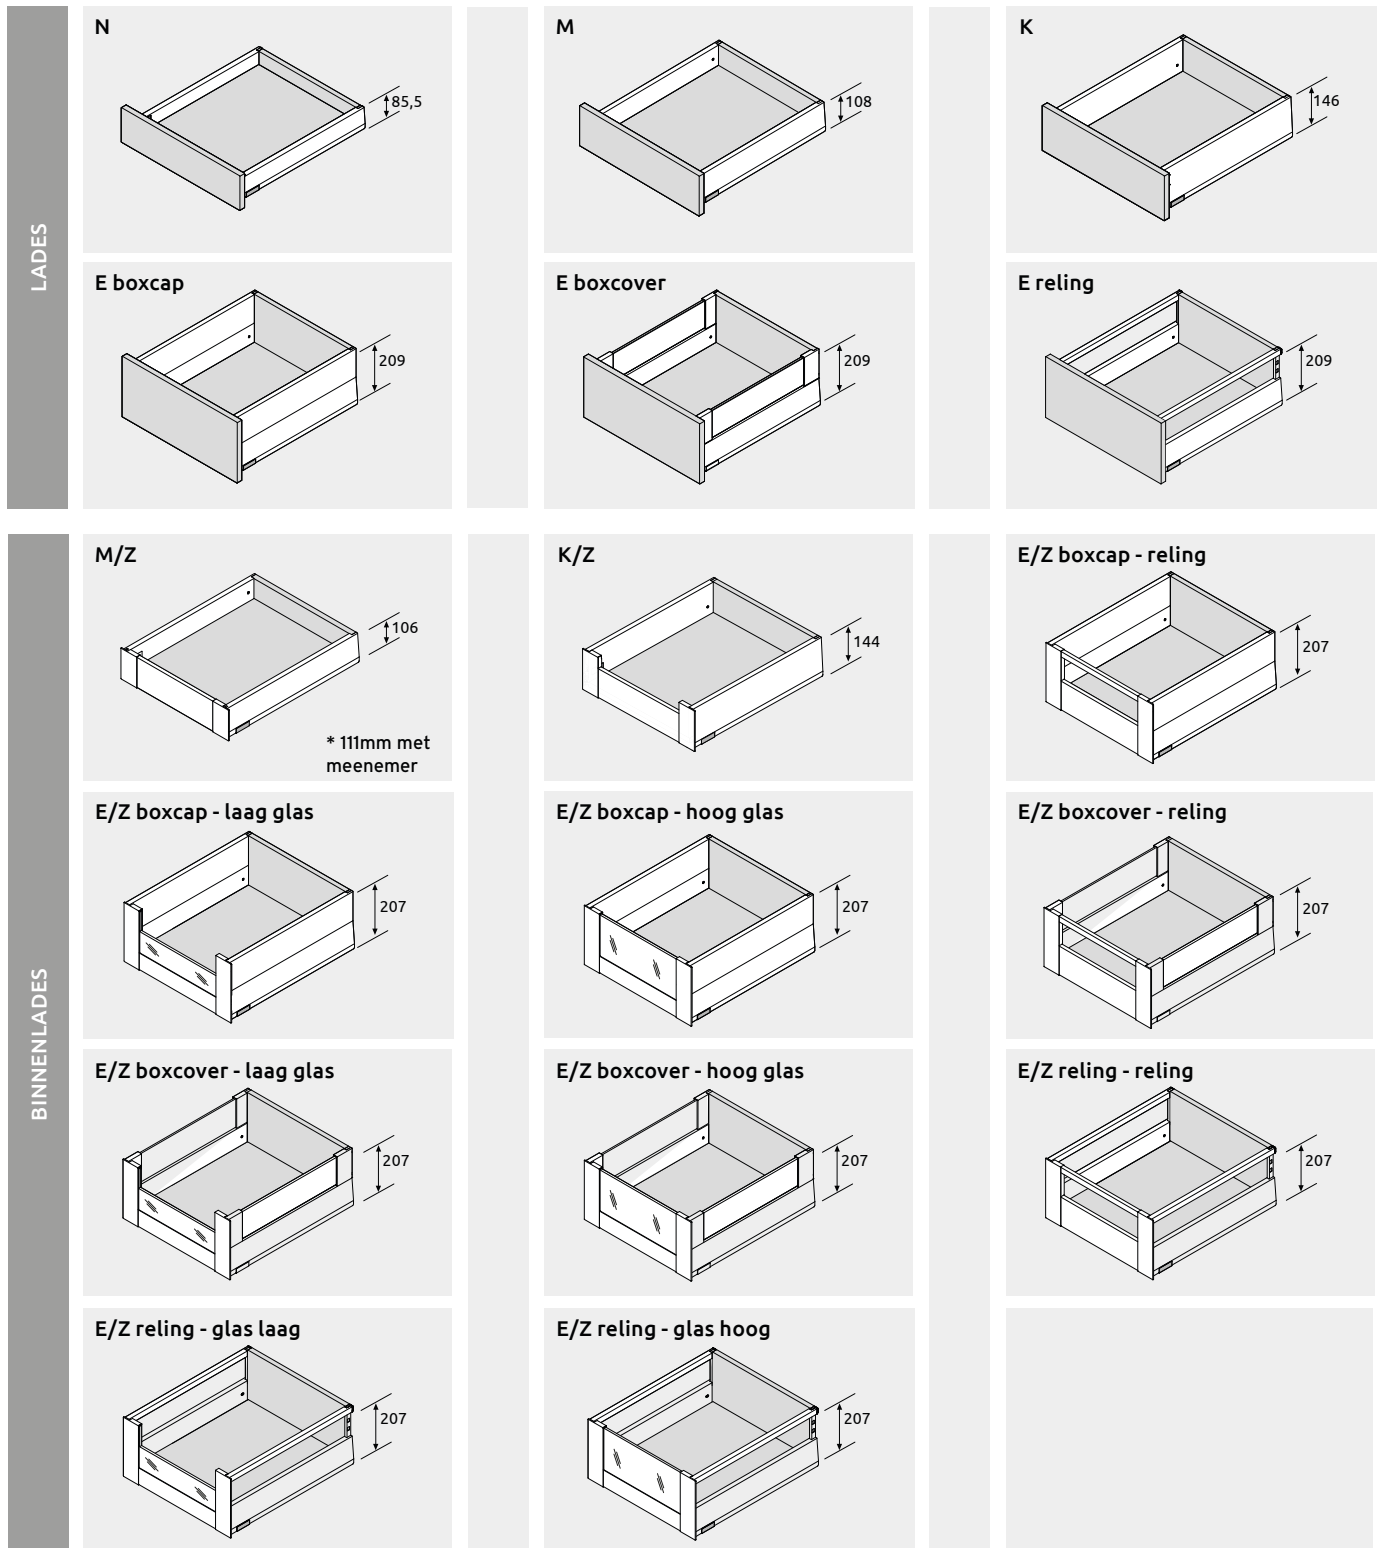

	400	N
	450	N
	500	N

MERIVOBX SIFONLADE
 BLUMOTION of TIP-ON BLUMOTION

niet beschikbaar

	350	N
	400	N
	450	N
	500	N
	550	N
	600	N

MAATVOERING SPOELBAKLADE

MAATVOERING ENKELE SIFONLADE

MAATVOERING DUBBELE SIFONLADE

ENKELE SIFONBINNENLADE

MY/Z

KY/Z

EY/Z boxcap - reling

EY/Z boxcap - laag glas

EY/Z boxcap - hoog glas

EY/Z boxcover - reling

EY/Z boxcover - laag glas