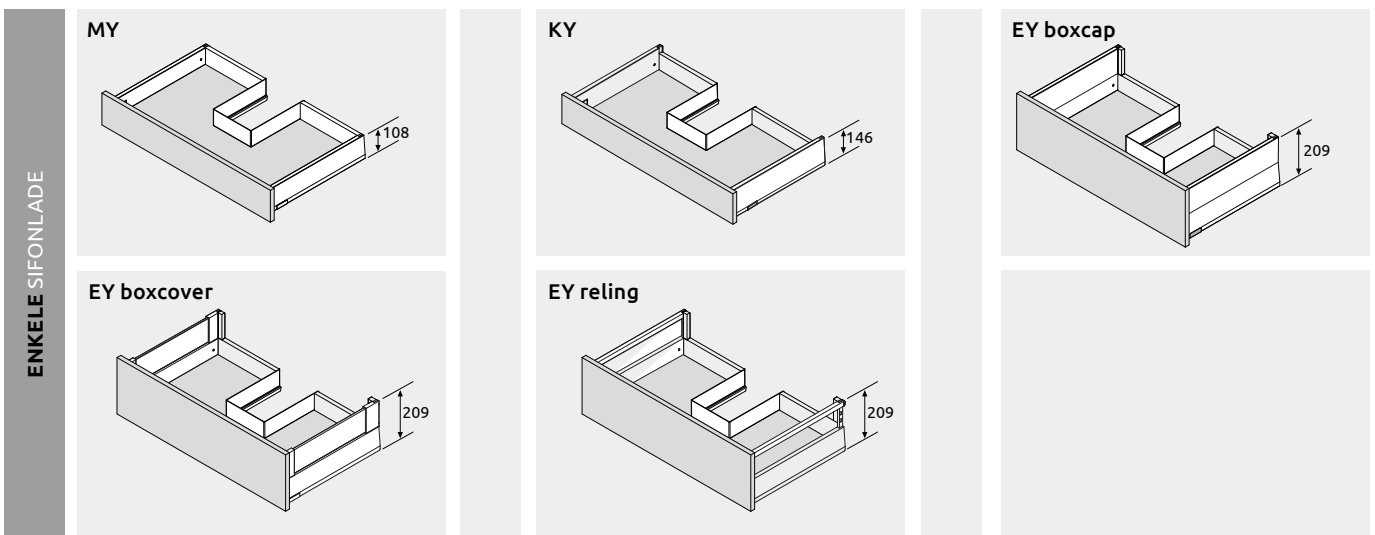

Opmerking:

MERIVOBX LADE
 BLUMOTION of TIP-ON BLUMOTION

LADEDIEPTE + GEWICHT

	270	niet beschikbaar
	300	N
	350	N
	400	
	450	
	500	
	550	
	600	

MERIVOBX SPOELBAKLADE
 BLUMOTION of TIP-ON BLUMOTION

niet beschikbaar

	400	N
	450	N
	500	N

MERIVOBX SIFONLADE
 BLUMOTION of TIP-ON BLUMOTION

niet beschikbaar

	350	N
	400	N
	450	N
	500	N
	550	N
	600	N

MAATVOERING SPOELBAKLADE

MAATVOERING ENKELE SIFONLADE

MAATVOERING DUBBELE SIFONLADE

ENKELE SIFONBINNENLADE

MY/Z

KY/Z

EY/Z boxcap - reling

EY/Z boxcap - laag glas

EY/Z boxcap - hoog glas

EY/Z boxcover - reling

EY/Z boxcover - laag glas