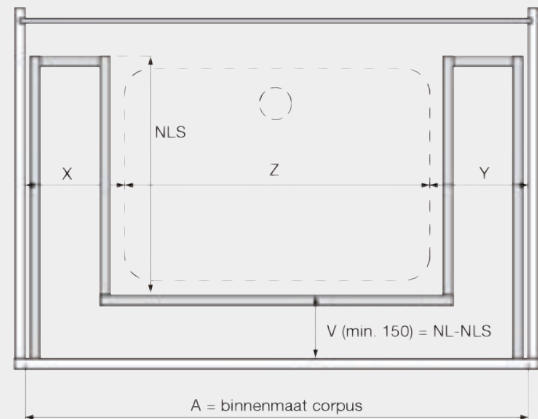

MERIVOBX LADE
BLUMOTION of TIP-ON BLUMOTION

LADEDIEPTE + GEWICHT

	270	niet beschikbaar
	300	N
	350	N
	400	
	450	
	500	
	550	
	600	

MERIVOBX SPOELBAKLADE
BLUMOTION of TIP-ON BLUMOTION

niet beschikbaar

	400	N
	450	N
	500	N

MERIVOBX SIFONLADE
BLUMOTION of TIP-ON BLUMOTION

niet beschikbaar

	350	N
	400	N
	450	N
	500	N
	550	N
	600	N

MAATVOERING SPOELBAKLADE