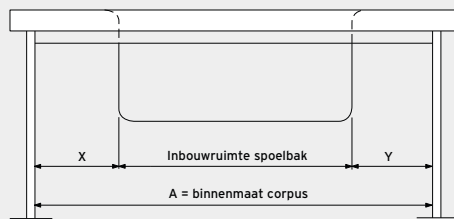

Opmerking:

MERIVOBX LADE
 BLUMOTION of TIP-ON BLUMOTION

LADEDIEPTE + GEWICHT

	270	niet beschikbaar
	300	N
	350	N
	400	
	450	
	500	
	550	
	600	

MERIVOBX SPOELBAKLADE
 BLUMOTION of TIP-ON BLUMOTION

niet beschikbaar

	400	N
	450	N
	500	N

MERIVOBX SIFONLADE
 BLUMOTION of TIP-ON BLUMOTION

niet beschikbaar

	350	N
	400	N
	450	N
	500	N
	550	N
	600	N

MAATVOERING SPOELBAKLADE

MAATVOERING ENKELE SIFONLADE

MAATVOERING DUBBELE SIFONLADE