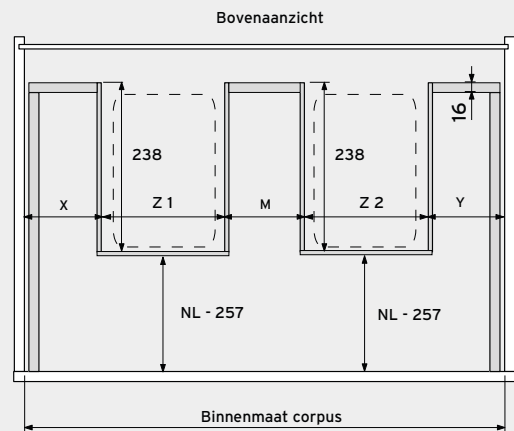

NODIGE INBOUWRUIMTE

X	Min.
N	85,5
M	108
K	146
E	209

Incl. vrije ruimte om de lade in te hangen.
Incl. neigingsverstelling.
Binnenlade met meenemer +5 mm.

- (1) Symmetrisch profiel, dikte 25 mm
- (2) Minimale bestelhoeveelheid: 4 stuks
- (3) zie volgende pagina's
- (4) de draagkracht is ook afhankelijk van de lengte: zie tabel volgende pagina
- (5) R: reling, BCOV: boxcover, BCAP: boxcap
- (6) R: reling, GH: glas hoog, GL: glas laag
- (7) Wordt aanbevolen bij brede, ondiepe lades
- (8) Enkel voor metalen binnenladefronten
- (9) X en Y kunnen variabel zijn, maar moeten minimaal 114 mm zijn
- (10) kan variabel zijn, maar moet minimaal 97 mm zijn
- (11) 160 mm en 300 mm met M rugwand, 3350 mm let E rugwand
- (12) X en Y kunnen variabel zijn, maar moeten minimaal 125 mm zijn

	400	N
	450	N
	500	N

MERIVOBX SIFONLADE
 BLUMOTION of TIP-ON BLUMOTION

niet beschikbaar

	350	N
	400	N
	450	N
	500	N
	550	N
	600	N

MAATVOERING SPOELBAKLADE

MAATVOERING ENKELE SIFONLADE

MAATVOERING DUBBELE SIFONLADE

ENKELE SIFONBINNENLADE

MY/Z

KY/Z

EY/Z boxcap - reling

EY/Z boxcap - laag glas

EY/Z boxcap - hoog glas

EY/Z boxcover - reling

EY/Z boxcover - laag glas