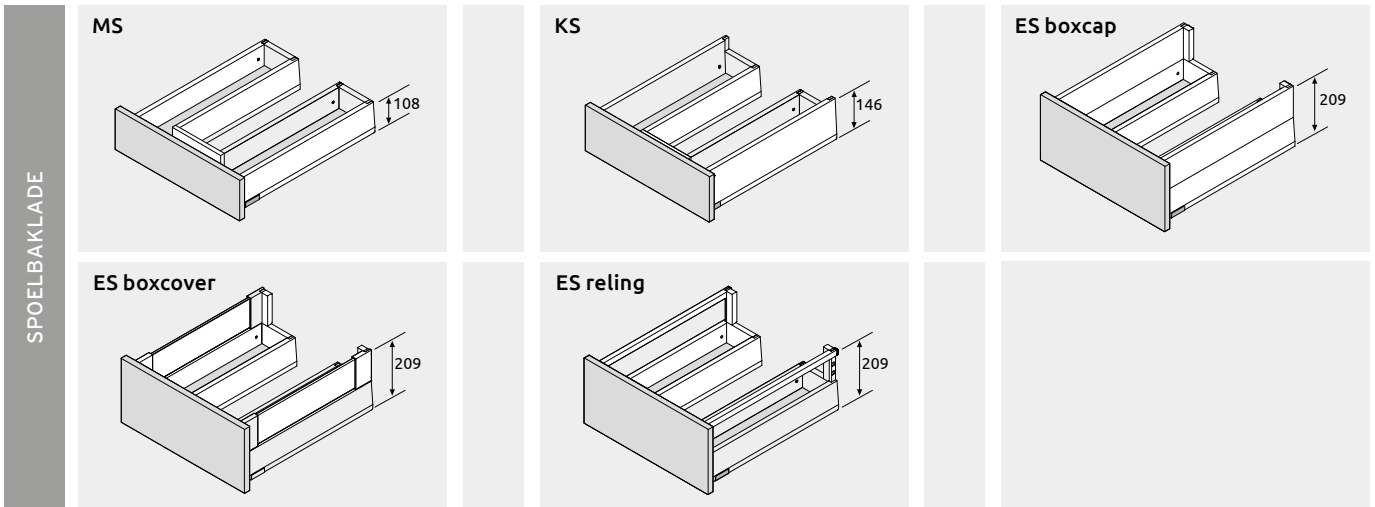

Opmerking:

MERIVOBX LADE
 BLUMOTION of TIP-ON BLUMOTION

LADEDIEPTE + GEWICHT

	270	niet beschikbaar
	300	N
	350	N
	400	
	450	
	500	
	550	
	600	

MERIVOBX SPOELBAKLADE
 BLUMOTION of TIP-ON BLUMOTION

niet beschikbaar

	400	N
	450	N
	500	N

MERIVOBX SIFONLADE
 BLUMOTION of TIP-ON BLUMOTION

niet beschikbaar

	350	N
	400	N
	450	N
	500	N
	550	N
	600	N

MAATVOERING SPOELBAKLADE

MAATVOERING ENKELE SIFONLADE

MAATVOERING DUBBELE SIFONLADE

ENKELE SIFONBINNENLADE

MY/Z

KY/Z

EY/Z boxcap - reling

EY/Z boxcap - laag glas

EY/Z boxcap - hoog glas

EY/Z boxcover - reling

EY/Z boxcover - laag glas