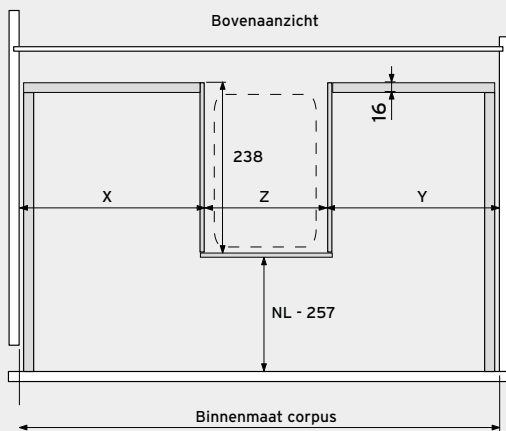

NODIGE INBOUWRUIMTE

X	Min.
N	85,5
M	108
K	146
E	209

Incl. vrije ruimte om de lade in te hangen.
Incl. neigingsverstelling.
Binnenlade met meenemer +5 mm.

- (1) Symmetrisch profiel, dikte 25 mm
- (2) Minimale bestelhoeveelheid: 4 stuks
- (3) zie volgende pagina's
- (4) de draagkracht is ook afhankelijk van de lengte: zie tabel volgende pagina
- (5) R: reling, BCOV: boxcover, BCAP: boxcap
- (6) R: reling, GH: glas hoog, GL: glas laag
- (7) Wordt aanbevolen bij brede, ondiepe lades
- (8) Enkel voor metalen binnenladefronten
- (9) X en Y kunnen variabel zijn, maar moeten minimaal 114 mm zijn
- (10) kan variabel zijn, maar moet minimaal 97 mm zijn
- (11) 160 mm en 300 mm met M rugwand, 3350 mm let E rugwand
- (12) X en Y kunnen variabel zijn, maar moeten minimaal 125 mm zijn

	400	N
	450	N
	500	N

MERIVOBX SIFONLADE
 BLUMOTION of TIP-ON BLUMOTION

niet beschikbaar

	350	N
	400	N
	450	N
	500	N
	550	N
	600	N

MAATVOERING SPOELBAKLADE

MAATVOERING ENKELE SIFONLADE

MAATVOERING DUBBELE SIFONLADE