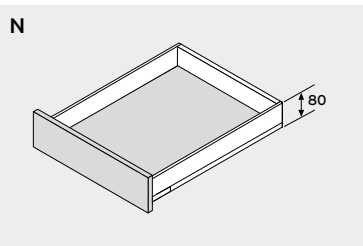

LEGRABOX LADE
BLUMOTION of TIP-ON BLUMOTION

LADEDIEPTE + GEWICHT

	270	niet beschikbaar N-K-F
	300	N-F
	350	N-F
	400	
	450	
	500	
	550	
	600	N
	650	N-K

LEGRABOX SPOELBAKLADE
BLUMOTION

niet beschikbaar

	400	N-K-F
	450	N-K-F
	500	N-K-F

LEGRABOX SIFONLADE
BLUMOTION of TIP-ON BLUMOTION

niet beschikbaar

	350	N-F
	400	N-F
	450	N-F
	500	N-F
	550	N-F
	600	N-F

LADES