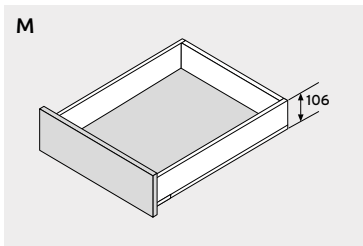

LEGRABOX LADE
BLUMOTION of TIP-ON BLUMOTION

LADEDIEPTE + GEWICHT

	270	niet beschikbaar N-K-F
	300	N-F
	350	N-F
	400	
	450	
	500	
	550	
	600	N
	650	N-K

LEGRABOX SPOELBAKLADE
BLUMOTION

niet beschikbaar

	400	N-K-F
	450	N-K-F
	500	N-K-F

LEGRABOX SIFONLADE
BLUMOTION of TIP-ON BLUMOTION

niet beschikbaar

	350	N-F
	400	N-F
	450	N-F
	500	N-F
	550	N-F
	600	N-F

LADES