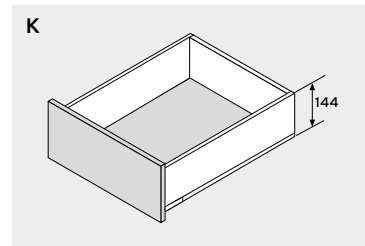

LEGRABOX LADE
BLUMOTION of TIP-ON BLUMOTION

LADEDIEPTE + GEWICHT

	270	niet beschikbaar N-K-F
	300	N-F
	350	N-F
	400	
	450	
	500	
	550	
	600	N
	650	N-K

LEGRABOX SPOELBAKLADE
BLUMOTION

niet beschikbaar

	400	N-K-F
	450	N-K-F
	500	N-K-F

LEGRABOX SIFONLADE
BLUMOTION of TIP-ON BLUMOTION

niet beschikbaar

	350	N-F
	400	N-F
	450	N-F
	500	N-F
	550	N-F
	600	N-F

LADES