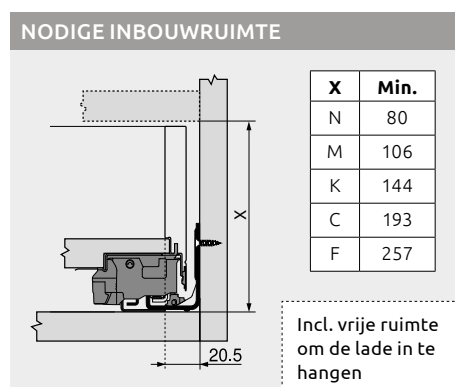

- (1) Standaard carbon zwart rugwand bij RVS
 (2) TIP-ON BLUMOTION is niet mogelijk bij spoelbklades
 (3) Symmetrisch profiel, dikte 25 mm
 (4) Minimale bestelhoeveelheid: 4 stuks
 (5) Zie volgende pagina's
 (6) De draagkracht is afhankelijk van de lengte: zie tabel volgende pagina
 (7) M: metaal, G: glas
 (8) R: reling, GH: glas hoog, GL: glas laag
 (9) Wordt aanbevolen bij brede, ondiepe lades
 (10) Voor M en K metalen binnenladefronten