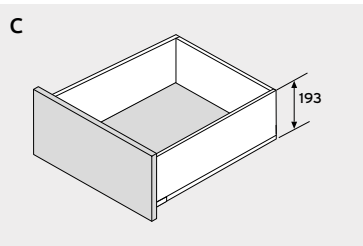

LEGRABOX LADE
BLUMOTION of TIP-ON BLUMOTION

LADEDIEPTE + GEWICHT

	270	niet beschikbaar N-K-F
	300	N-F
	350	N-F
	400	
	450	
	500	
	550	
	600	N
	650	N-K

LEGRABOX SPOELBAKLADE
BLUMOTION

niet beschikbaar

	400	N-K-F
	450	N-K-F
	500	N-K-F

LEGRABOX SIFONLADE
BLUMOTION of TIP-ON BLUMOTION

niet beschikbaar

	350	N-F
	400	N-F
	450	N-F
	500	N-F
	550	N-F
	600	N-F

LADES