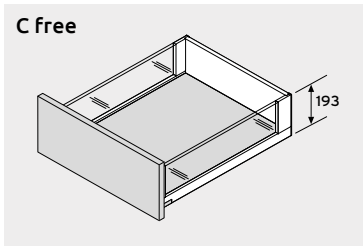

LEGRABOX LADE
BLUMOTION of TIP-ON BLUMOTION

LADEDIEPTE + GEWICHT

	270	niet beschikbaar N-K-F
	300	N-F
	350	N-F
	400	
	450	
	500	
	550	
	600	N
	650	N-K

LEGRABOX SPOELBAKLADE
BLUMOTION

niet beschikbaar

	400	N-K-F
	450	N-K-F
	500	N-K-F

LEGRABOX SIFONLADE
BLUMOTION of TIP-ON BLUMOTION

niet beschikbaar

	350	N-F
	400	N-F
	450	N-F
	500	N-F
	550	N-F
	600	N-F

LADES