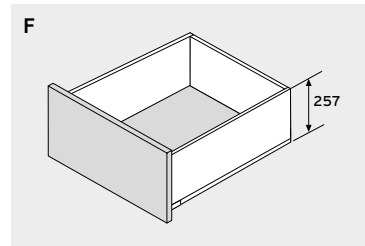

LEGRABOX LADE
BLUMOTION of TIP-ON BLUMOTION

LADEDIEPTE + GEWICHT

	270	niet beschikbaar N-K-F
	300	N-F
	350	N-F
	400	
	450	
	500	
	550	
	600	N
	650	N-K

LEGRABOX SPOELBAKLADE
BLUMOTION

niet beschikbaar

	400	N-K-F
	450	N-K-F
	500	N-K-F

LEGRABOX SIFONLADE
BLUMOTION of TIP-ON BLUMOTION

niet beschikbaar

	350	N-F
	400	N-F
	450	N-F
	500	N-F
	550	N-F
	600	N-F

LADES