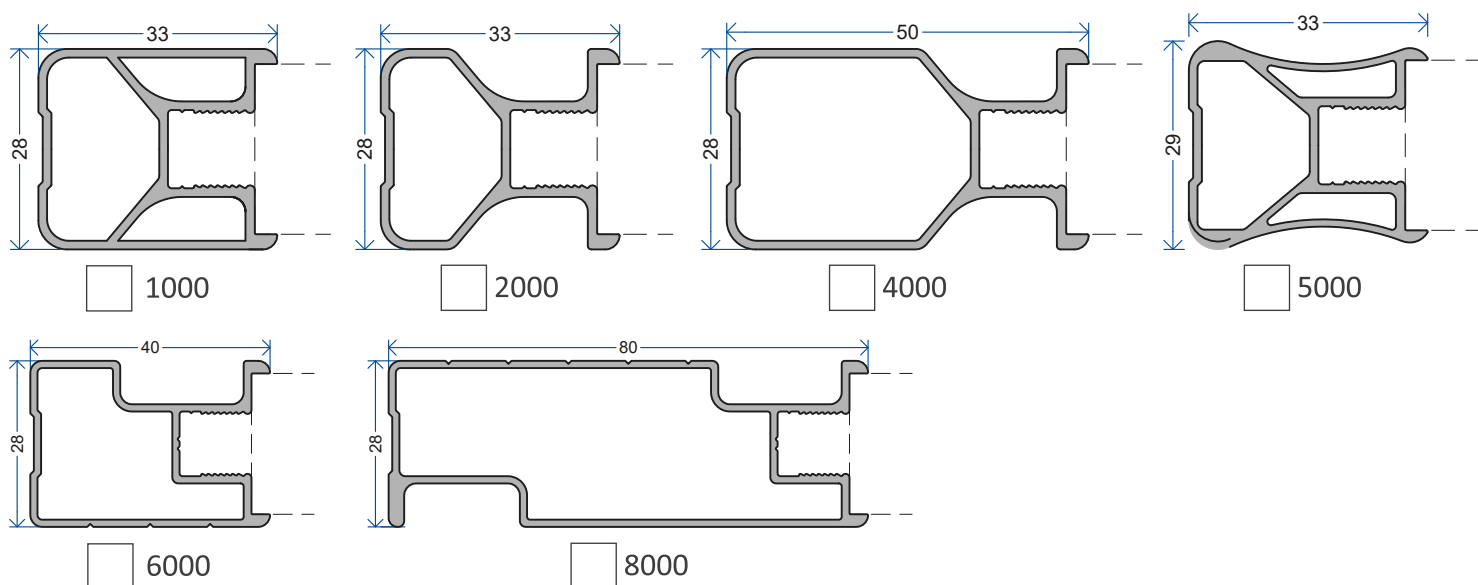

Naam: ..... Referentie: .....

Gemeente: ..... Datum: .....

AFMETINGEN (NISMATEN)

Nishoogte mm

Aantal deuren

Nisbreedte mm

☐ Geassembleerde deuren

☐ Niet geassembleerde deuren (excl. vulling)

GREPPROFIEL

KLEUR

☐ Standaard geanodiseerd naturel

☐ Op aanvraag → ☐ RAL ..... satin / mat / structuur

☐ Poedercode: .....

VULLING

GLAS OF PANEEL DOOR DCDF

☐ Klaar gelaagd 3.1.3

☐ 1 zijde gezuurd gehard 6mm

☐ Gehard glas 6mm op aanvraag

☐ Klaar gehard 6mm

☐ Spiegel 6mm (+ folie)

☐ type .....

☐ Paneel 8mm type .....

☐ Paneel 18mm type .....

PANEEL DOOR KLANT (BIJ NIET GEASSEMBLEERDE DEUREN)

☐ Glasstrips 3.1.3

☐ Glasstrips 6mm

☐ Paneelrubber 8mm