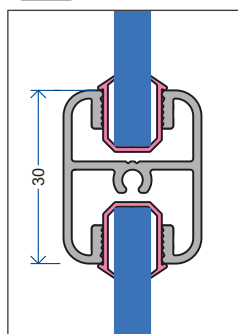

 Glasstrips 3.1.3

 Glasstrips 6mm

 Paneelrubber 8mm

DECORLIJSTEN

Breedte 30

Breedte 50

VERTICAAL: 1 2 3

Gelijke verdeling Ongelijke verdeling

HORIZONTAAL: 1 2 3 4

Gelijke verdeling Ongelijke verdeling

Bij ongelijke verdeling, gelieve de tekening bij te voegen.

TUSSENPROFIELEN (enkel mogelijk verticaal of horizontaal)

VERTICAAL: 1 2 3

Gelijke verdeling Ongelijke verdeling

HORIZONTAAL: 1 2 3 4

Gelijke verdeling Ongelijke verdeling

Bij ongelijke verdeling, gelieve de tekening bij te voegen.

Breedte 30

Breedte 50

SCHUIFSYSTEEM

BOVENRAIL

Enkel Dubbel

Bovenrail lengte mm

POSITIE BIJ 4 DEUREN

OPTIES

Lightseal Mohair

Softclose Softopen

Afdekprofiel bovenrail L mm

Tussenprofiel dubbele bovenrail L mm

Afstandsprofiel enkele bovenrail L mm