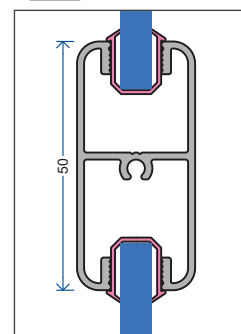

 Glasstrips 3.1.3

 Glasstrips 6mm

 Paneelrubber 8mm

DECORLIJSTEN

Breedte 30

Breedte 50

VERTICAAL: 1 2 3

Gelijke verdeling Ongelijke verdeling

HORIZONTAAL: 1 2 3 4

Gelijke verdeling Ongelijke verdeling

Bij ongelijke verdeling, gelieve de tekening bij te voegen.

TUSSENPROFIELEN (enkel mogelijk verticaal of horizontaal)

VERTICAAL: 1 2 3

Gelijke verdeling Ongelijke verdeling

HORIZONTAAL: 1 2 3 4

Gelijke verdeling Ongelijke verdeling

Bij ongelijke verdeling, gelieve de tekening bij te voegen.

Breedte 30

Breedte 50

SCHUIFSYSTEEM

BOVENRAIL

Enkel Dubbel

Bovenrail lengte mm

POSITIE BIJ 4 DEUREN

OPTIES

Lightseal Mohair

Softclose Softopen

Afdekprofiel bovenrail L mm

Tussenprofiel dubbele bovenrail L mm

Afstandsprofiel enkele bovenrail L mm