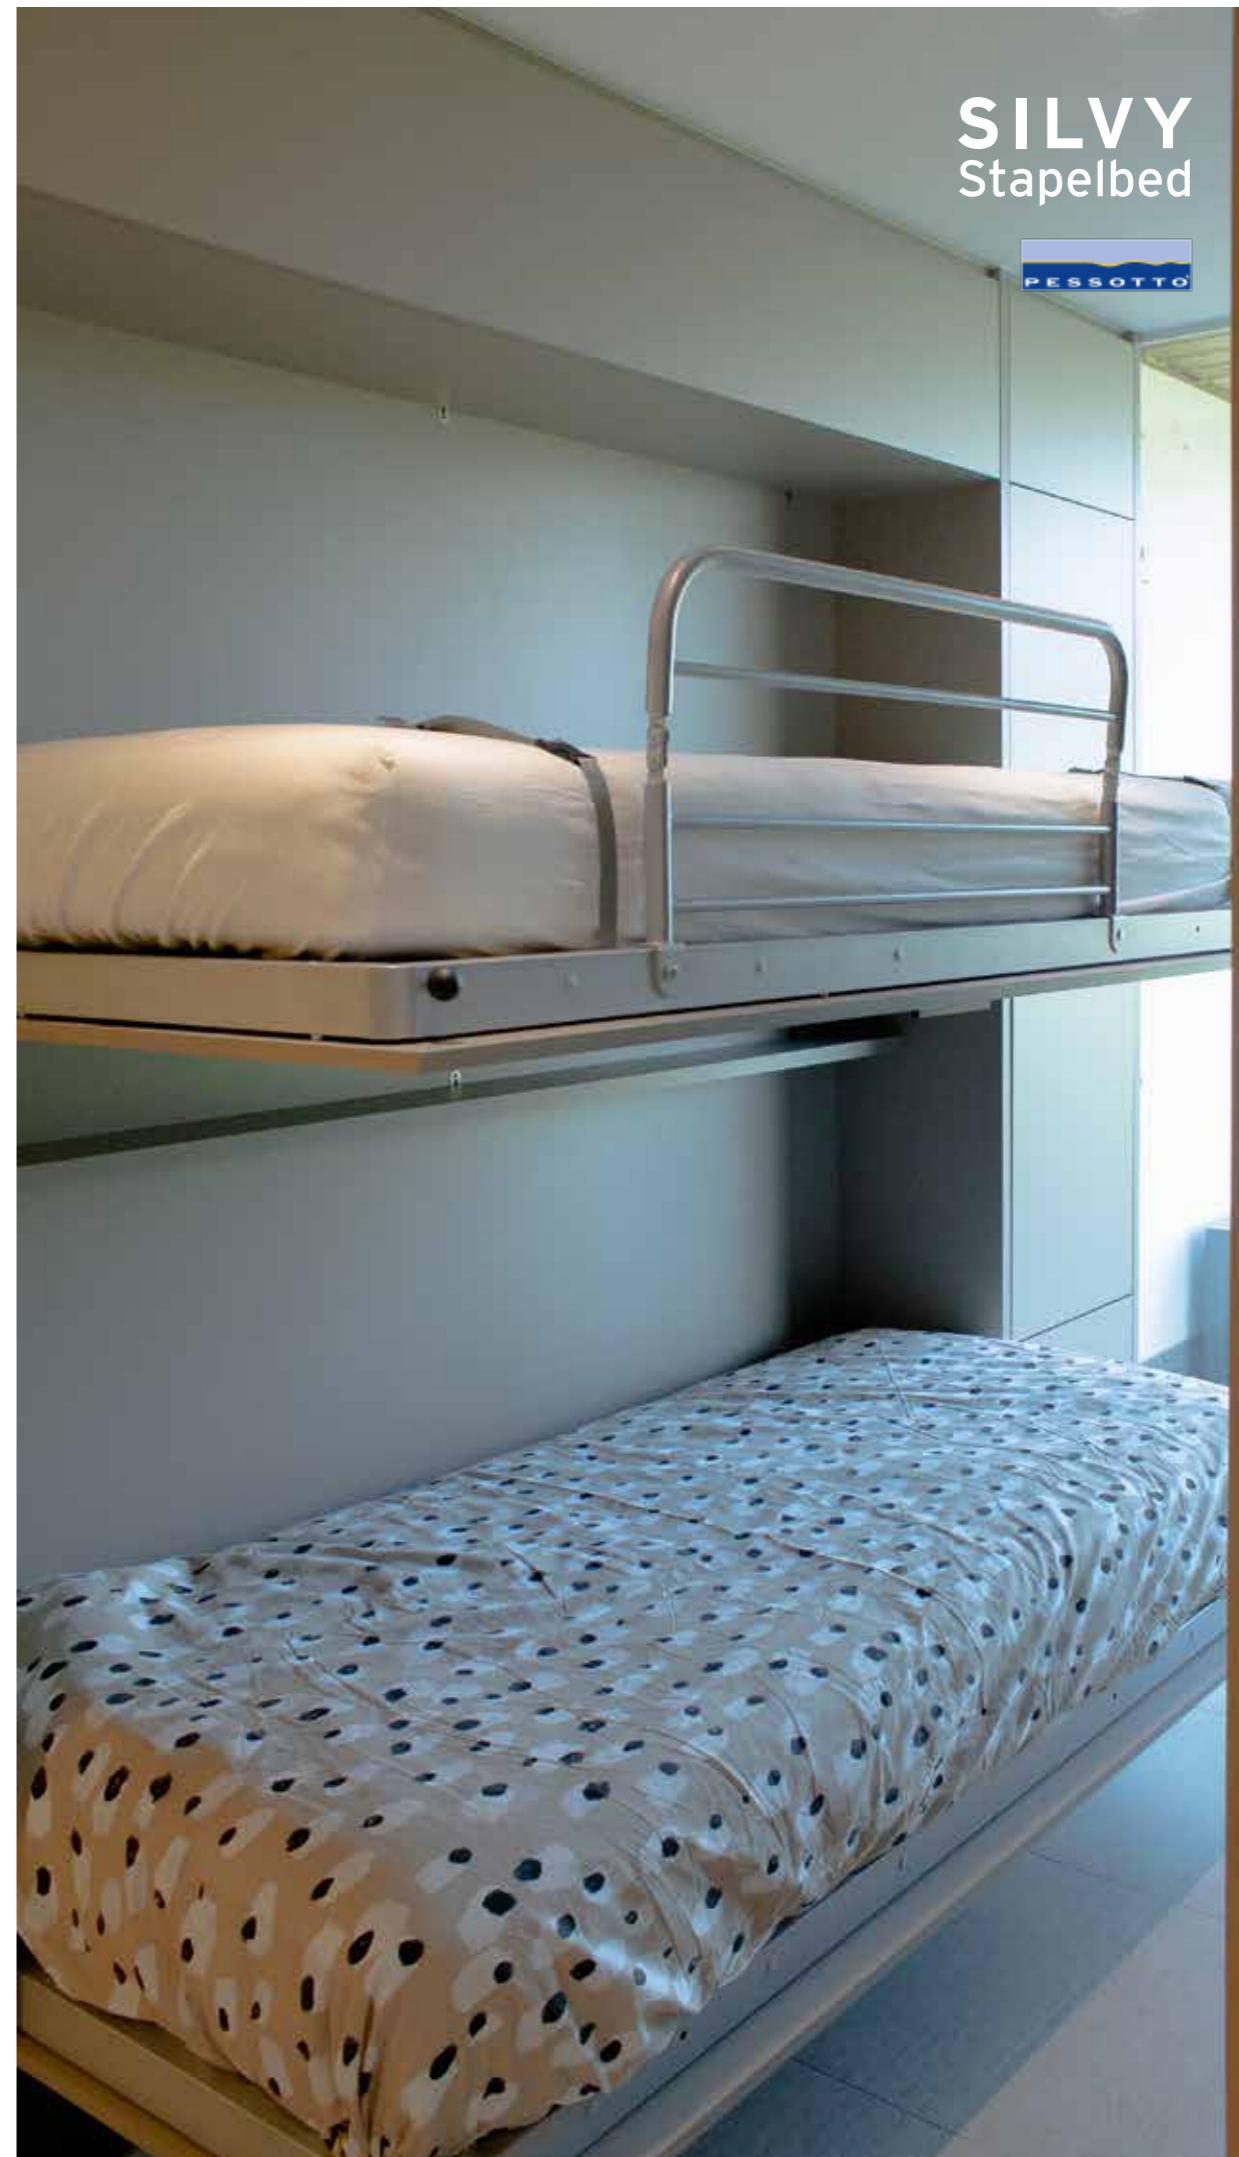

KLAPBEDDEN

ALADINO ELEKTRA

Elektrisch tweepersoons opklapbed

EEN PROJECT VAN
 **coopman**
INTERIEUR

DECEUNINCK DEFORCE
LEVERANCIER VAN DE OPKLAPBEDDEN VOOR DIT PROJECT

Lodewijk De Raetlaan 28, 8870 Kachtem