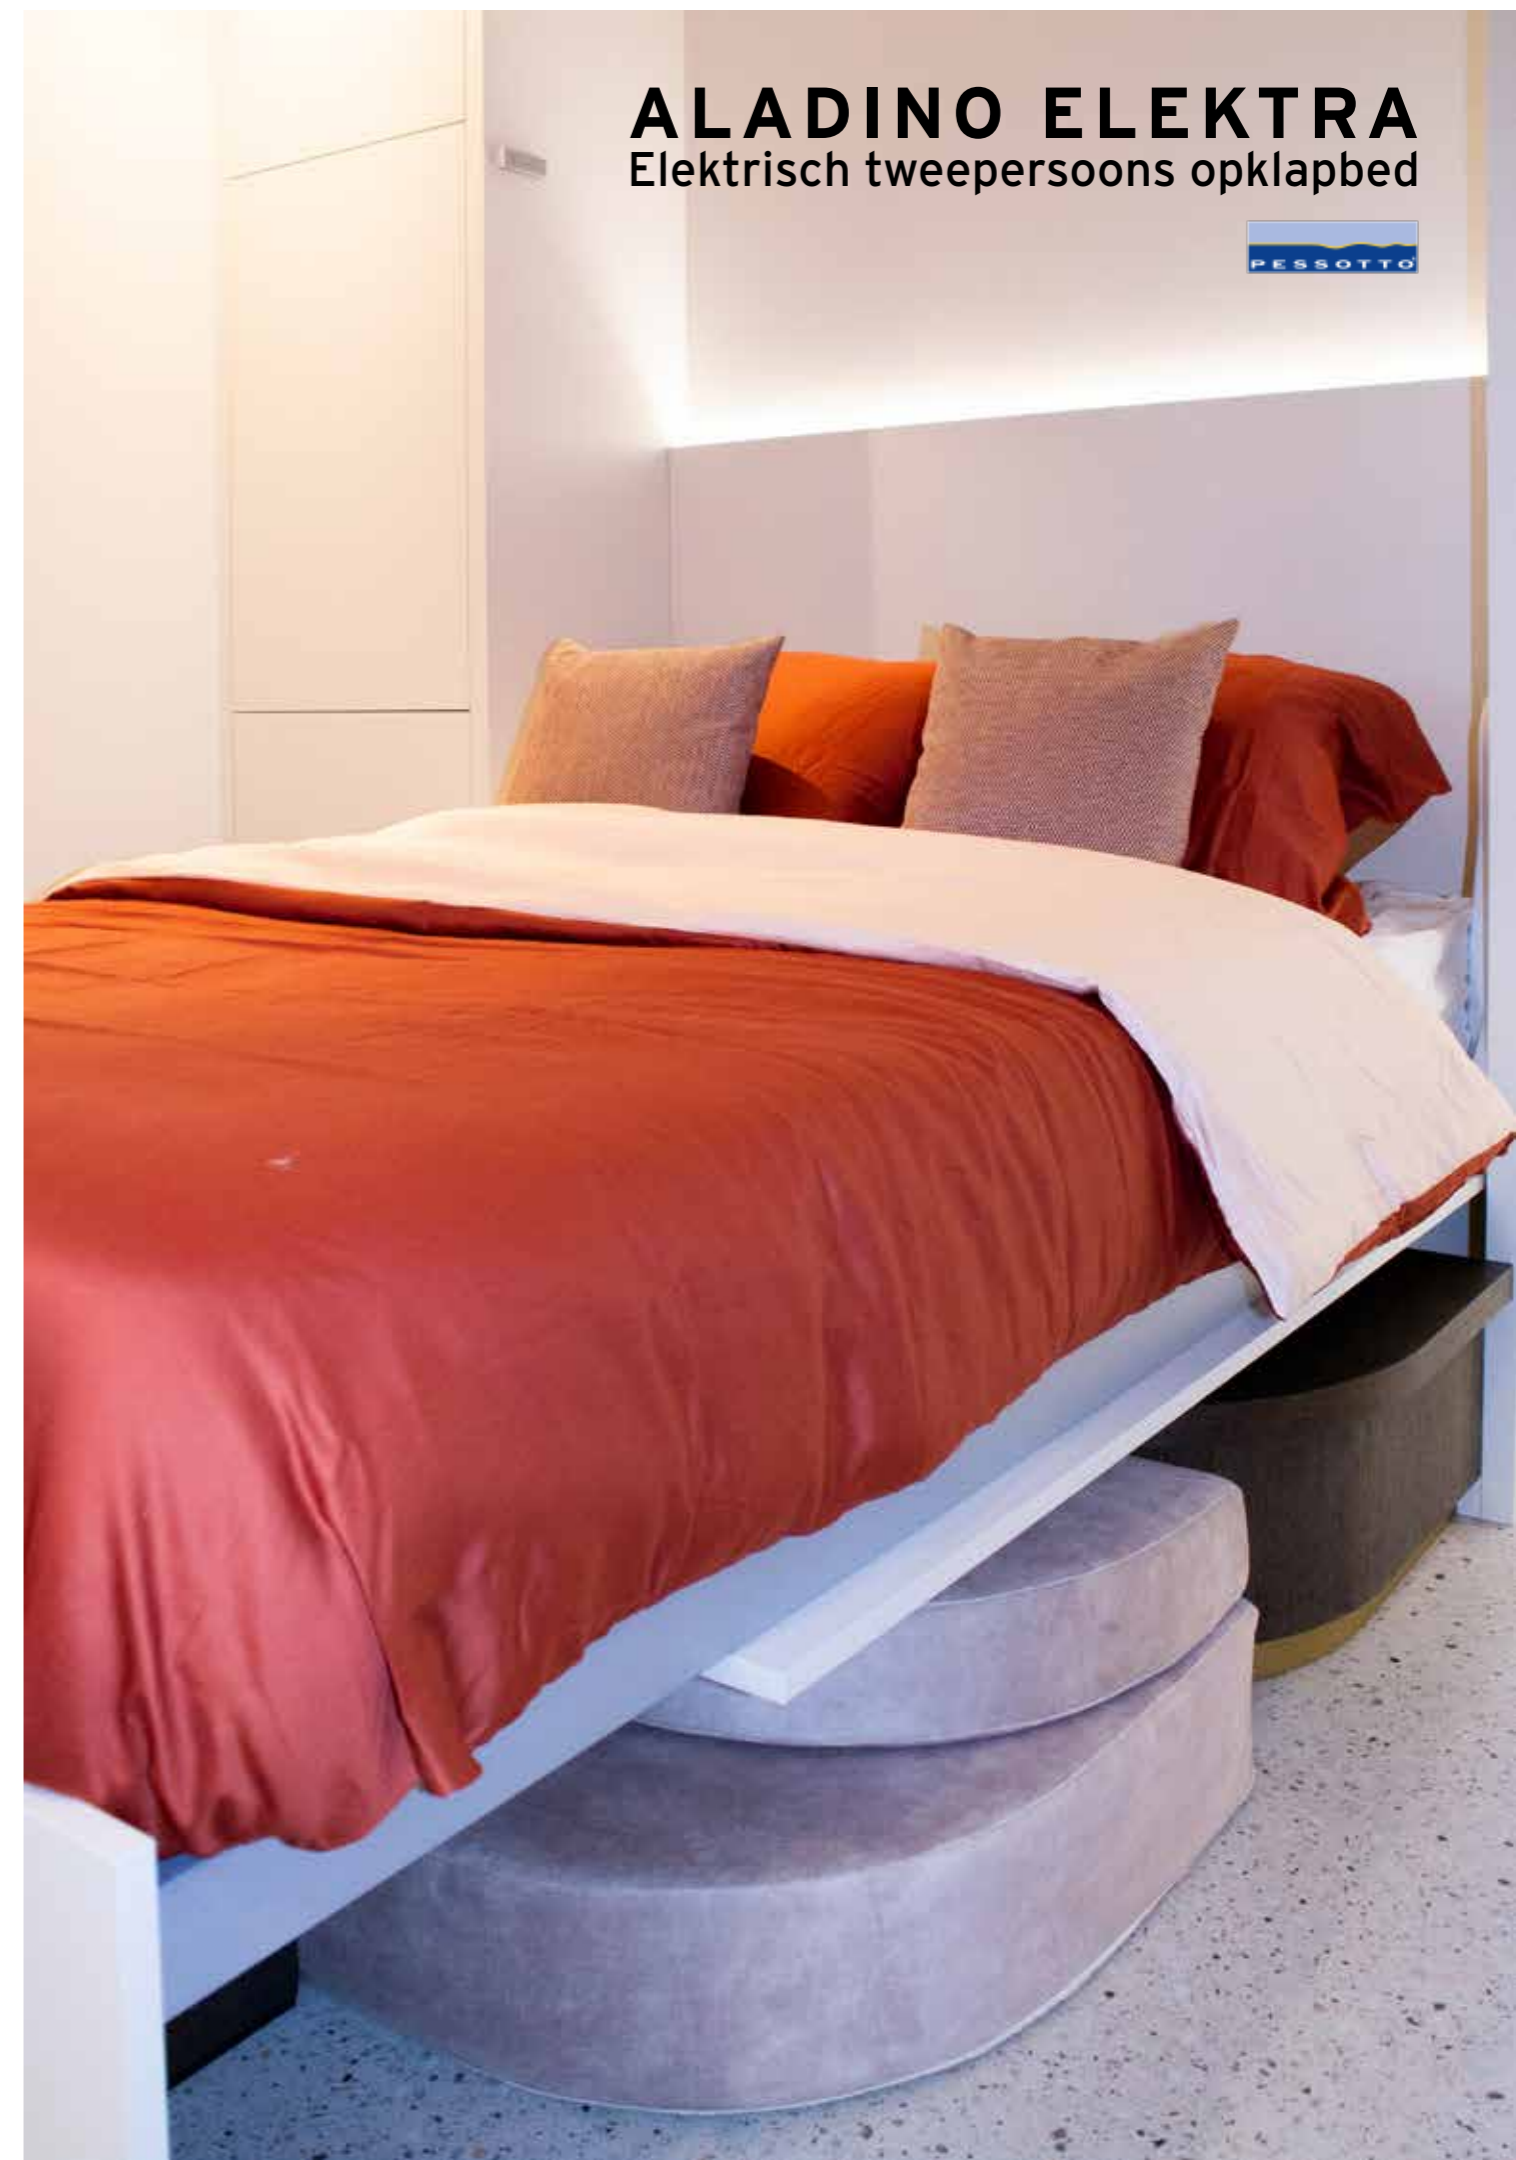

KLAPBEDDEN

ALADINO ELEKTRA

Elektrisch tweepersoons opklapbed

EEN PROJECT VAN
 **coopman**
INTERIEUR

DECEUNINCK DEFORCE
LEVERANCIER VAN DE OPKLAPBEDDEN VOOR DIT PROJECT

Lodewijk De Raetlaan 28, 8870 Kachtem