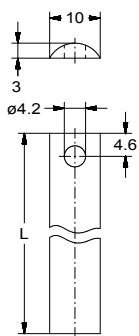

TOEBEHOREN

JUN010310002

Stang

Vernikkeld staal
10x3mm

Artikelnummer

Uitvoering

Lengte

Ø Boring

JUN010310002

Vernikkeld staal

1000mm

4,2mm