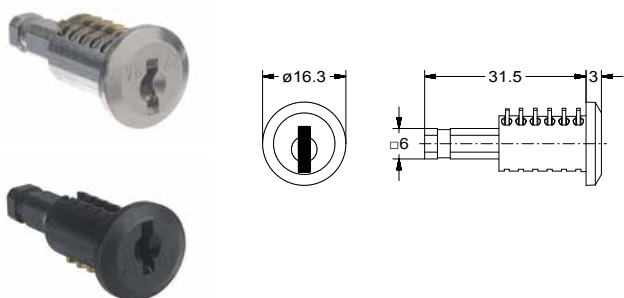

### JUN853500002026

Cilinderkern systeem Furore

Plaatjes cilinderkern met 2 sleutels

Kan worden uitgerust met hoofdsleutel 0592

Artikelnummer	Oppervlak	Sluiting	Materiaaldikte
JUN853500002 JUN853500053	vernikkeld zwart	Verschillend	tot 19mm
JUN853500002FP77001 JUN853500053FP77001	vernikkeld zwart	7001	tot 19mm
JUN853500002FP77002 JUN853500053FP77002	vernikkeld zwart	7002	tot 19mm
JUN853500002FP77003 JUN853500053FP77003	vernikkeld zwart	7003	tot 19mm
JUN853500002FP77004 JUN853500053FP77004	vernikkeld zwart	7004	tot 19mm
JUN853500002FP77005 JUN853500053FP77005	vernikkeld zwart	7005	tot 19mm
JUN853500002026	vernikkeld	Verschillend	tot 26mm