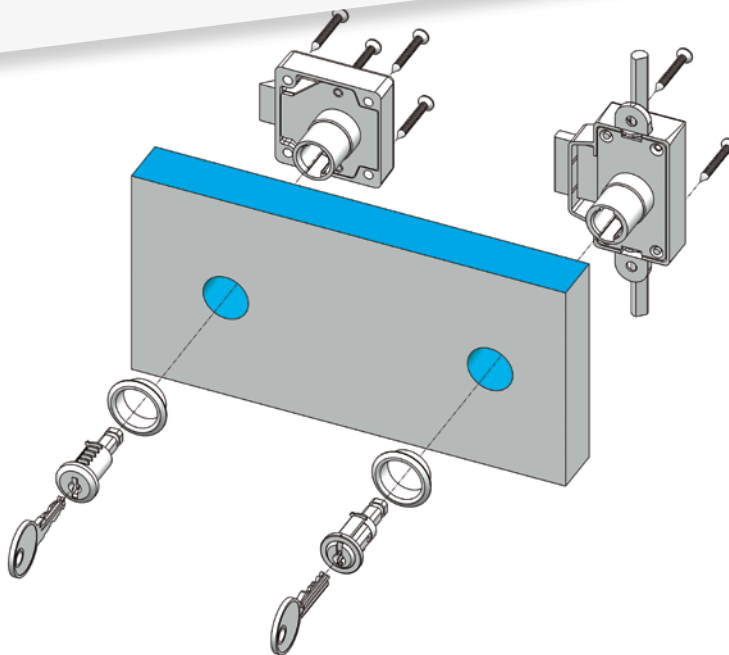

SYSTEEM FURORE

Verwisselbare cilinderkernen.

Het complete sluitsysteem voor meubels