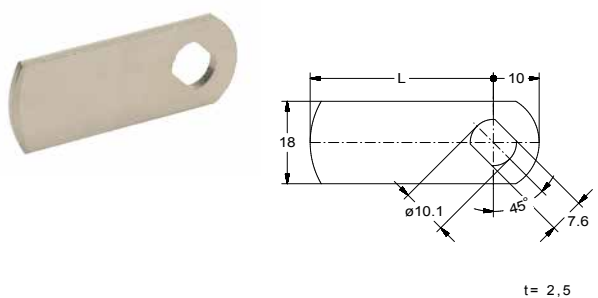

JUN2640xxx2

Sluithevel recht

Vernikkeld staal
Voor sluitwegen 1 - 8

Artikelnummer	JUN264030002	JUN264070002
Sluitweg (slot rechts)	1, 4, 6, 7	1, 4, 6, 7
Sluitweg (slot links)	2, 3, 5, 8	2, 3, 5, 8
Vorm	A	A
Lengte	30mm	70mm