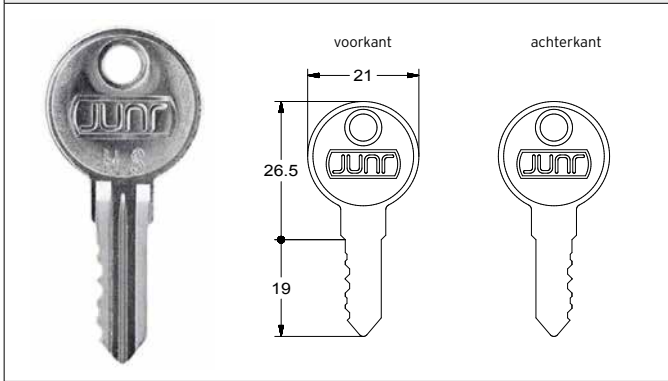

### JUN853500002026

Cilinderkern systeem Furore

Plaatjes cilinderkern met 2 sleutels

Kan worden uitgerust met hoofdsleutel 0592

Artikelnummer	Oppervlak	Sluiting	Materiaaldikte
JUN853500002 JUN853500053	vernikkeld zwart	Verschillend	tot 19mm
JUN853500002FP77001 JUN853500053FP77001	vernikkeld zwart	7001	tot 19mm
JUN853500002FP77002 JUN853500053FP77002	vernikkeld zwart	7002	tot 19mm
JUN853500002FP77003 JUN853500053FP77003	vernikkeld zwart	7003	tot 19mm
JUN853500002FP77004 JUN853500053FP77004	vernikkeld zwart	7004	tot 19mm
JUN853500002FP77005 JUN853500053FP77005	vernikkeld zwart	7005	tot 19mm
JUN853500002026	vernikkeld	Verschillend	tot 26mm

**JUN059200002**

Stalen mastersleutel

**JUN059300031**

Stalen demontagesleutel

Artikelnummer	Omschrijving	Oppervlak	Voor artikel
JUN059200002	Hoofdsleutel	Vernikkeld	JUN8535
JUN059300031	Demontagesleutel	Ruw metaal	JUN8535