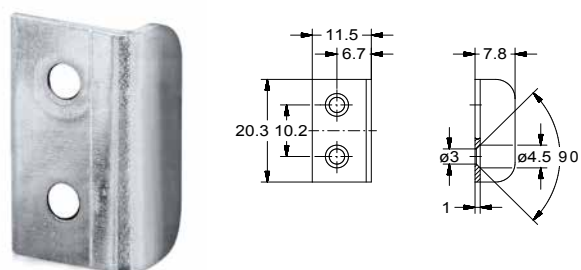

JUN259900002

Hoeksluitplaat

Artikelnummer	Oppervlak
JUN257200002	Vernikkeld staal
JUN259900002	Vernikkeld staal