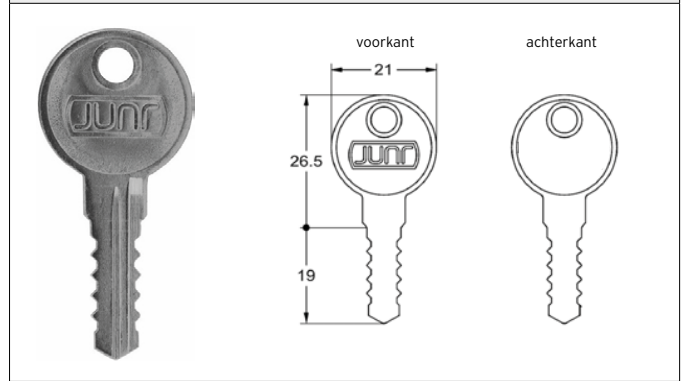

JUN059300031

Stalen demontagesleutel

Artikelnummer	Omschrijving	Oppervlak	Voor artikel
JUN059200002	Hoofdsleutel	Vernikkeld	JUN8535
JUN059300031	Demontagesleutel	Ruw metaal	JUN8535