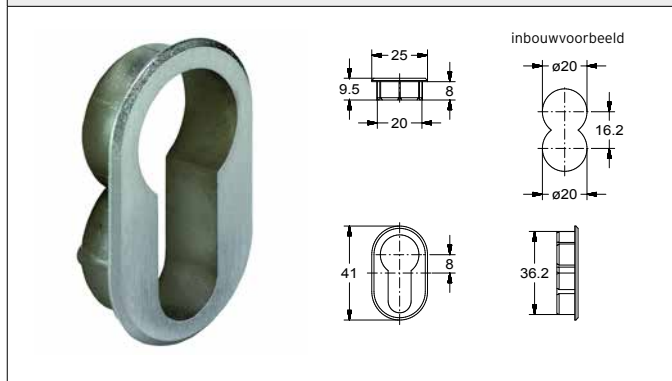

JUN742000002
Rozet ovaal systeem PZ

Artikelnummer	JUN742000002
Oppervlak	vernikkeld