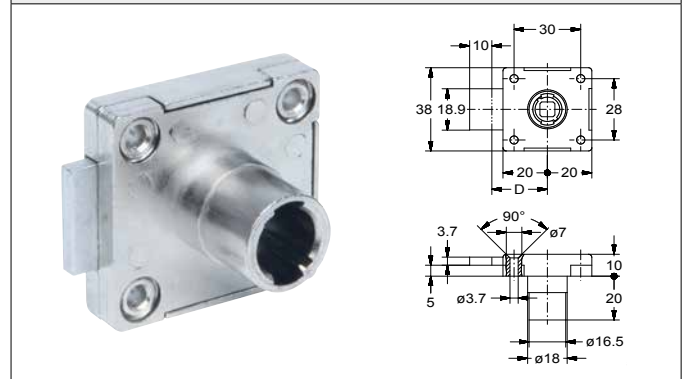

JUN850425002

Opschroefslot systeem Furore

Doornmaat instelbaar op 15, 20, 25, 30, 35, 40 mm
Instelbaar naar rechts, links, onder of boven
Zonder cilinderkern
1 cilinderrozet vernikkeld

Opbouw
Zonder cilinderkern
Metalen behuizing
1 cilinderrozet vernikkeld
Kan in alle montagerichtingen worden gebruikt
Voor materiaaldikte tot 19mm

Artikelnummer	Doornmaat	Oppervlak
JUN852000002	15, 20, 25, 30, 35, 40mm	Vernikkeld
JUN850425002	25mm	Vernikkeld