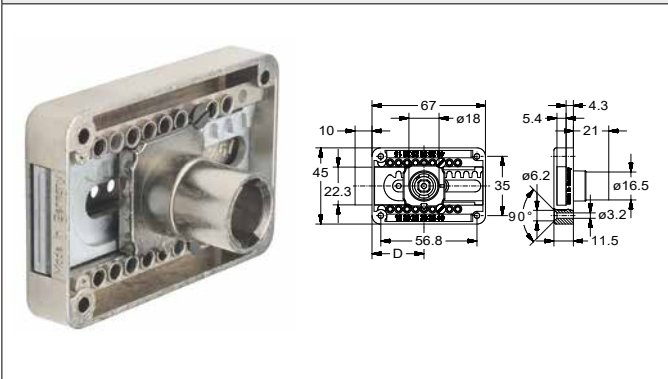

**JUN852000002**

Opschroefslot systeem Furore

**JUN850425002**

Opschroefslot systeem Furore

Doornmaat instelbaar op 15, 20, 25, 30, 35, 40 mm  
 Instelbaar naar rechts, links, onder of boven  
 Zonder cilinderkern  
 1 cilinderrozet vernikkeld