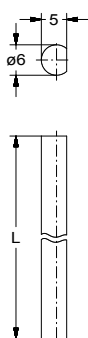

JUN006520002

Stang Ø6mm