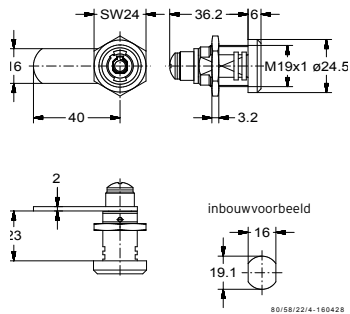

JUN857000002

Hevelslot systeem Furore