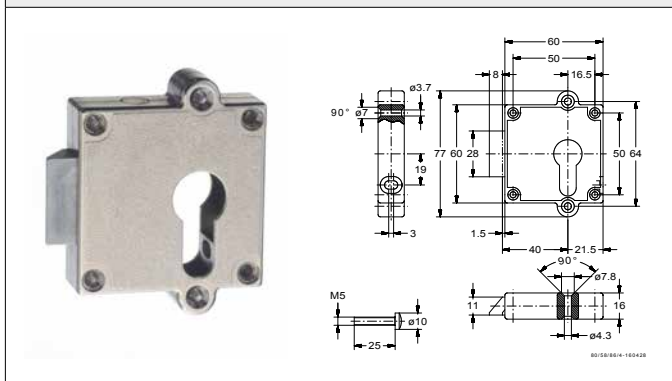

JUN740940xxx
Cilinderslot systeem PZ

Dagschootslot
Met vergrendeling