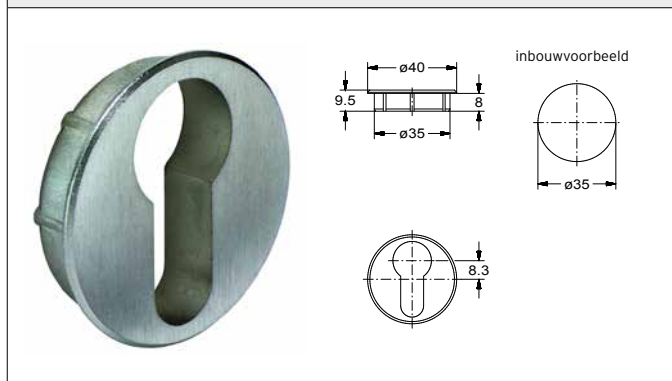

JUN742100002
Rozet rond systeem PZ

Artikelnummer	JUN742100002
Oppervlak	vernikkeld