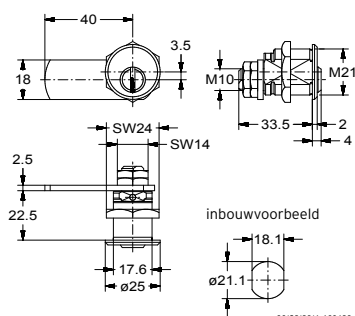

HEVELSLOT

JUN293100x03

Hevelslot

Hendelslot
Diameter 25mm
Met buitendraad
Sluitbeweging 90°
Met 2 sleutels
Cilinder van gepolijst vernikkeld messing
Met vaste cilinderkern

Artikelnummer	Sluitweg	Cilinderoppervlak	Materiaaldikte	Sluiting
JUN293100103	1, 4, 6, 7	Gepolijst vernikkeld	1 - 18mm	Verschillend
JUN293100103BN0101	1, 4, 6, 7	Gepolijst vernikkeld	1 - 18mm	BN0101
JUN293100103BN0102	1, 4, 6, 7	Gepolijst vernikkeld	1 - 18mm	BN0102
JUN293100103BN0103	1, 4, 6, 7	Gepolijst vernikkeld	1 - 18mm	BN0103
JUN293100103BN0104	1, 4, 6, 7	Gepolijst vernikkeld	1 - 18mm	BN0104
JUN293100103BN0105	1, 4, 6, 7	Gepolijst vernikkeld	1 - 18mm	BN0105
JUN293100203	2, 3, 5, 8	Verschillende sluiting	1 - 18mm	Verschillend