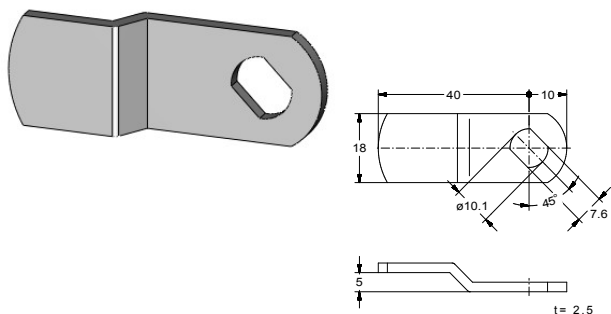

SLUITHEVELS

JUN264140102

Sluithevel gebogen