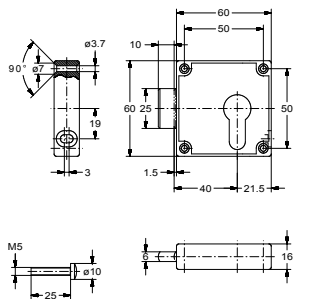

JUN740540002

Nachtschoot slot systeem PZ

Rechts en links te gebruiken

Artikelnummer	JUN740540002
Doornmaat	40mm
Uitvoering	cilinder axiaal verstelbaar
Oppervlak	vernikkeld