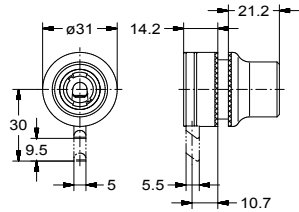

JUN857800202

Knopcilinder links systeem Furore

Ø knop: 31mm
Afsluitbaar
Met pin

Artikelnummer

JUN857800202

Sluitweg

1, 2, 4, 8

Materiaaldikte

4 - 6mm

Oppervlak

vernikkeld