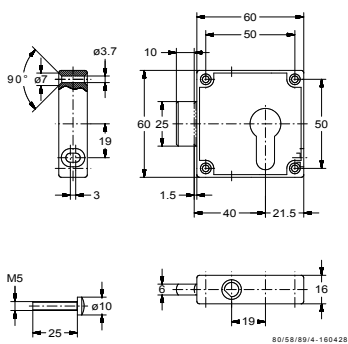

### JUN740540002

Nachtschoot slot systeem PZ

Rechts en links te gebruiken

<b>Artikelnummer</b>	JUN740540002
<b>Doornmaat</b>	40mm
<b>Uitvoering</b>	cilinder axiaal verstelbaar
<b>Oppervlak</b>	vernikkeld

### JUN740140002

Espagnolets slot systeem PZ

Converteerbaar van rechts naar links

<b>Artikelnummer</b>	JUN740140002
<b>Doornmaat</b>	40mm
<b>Aanslagrichting</b>	cilinder axiaal verstelbaar
<b>Oppervlak</b>	vernikkeld