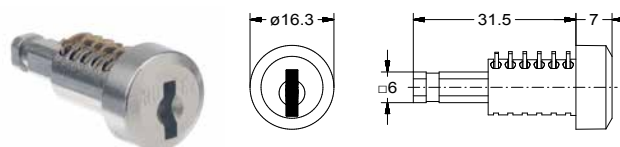

### JUN853500002026

Cilinderkern systeem Furore

Plaatjes cilinderkern met 2 sleutels

Kan worden uitgerust met hoofdsleutel 0592

Artikelnummer	Oppervlak	Sluiting	Materiaaldikte
JUN853500002 JUN853500053	vernikkeld zwart	Verschillend	tot 19mm
JUN853500002FP77001 JUN853500053FP77001	vernikkeld zwart	7001	tot 19mm
JUN853500002FP77002 JUN853500053FP77002	vernikkeld zwart	7002	tot 19mm
JUN853500002FP77003 JUN853500053FP77003	vernikkeld zwart	7003	tot 19mm
JUN853500002FP77004 JUN853500053FP77004	vernikkeld zwart	7004	tot 19mm
JUN853500002FP77005 JUN853500053FP77005	vernikkeld zwart	7005	tot 19mm
JUN853500002026	vernikkeld	Verschillend	tot 26mm