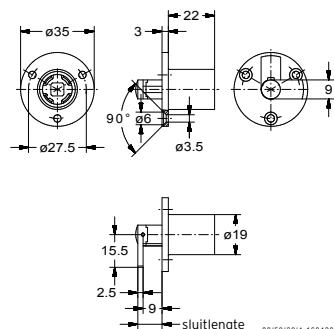

JUN851100002

Roterende drukcilinder Ø 19mm systeem Furore