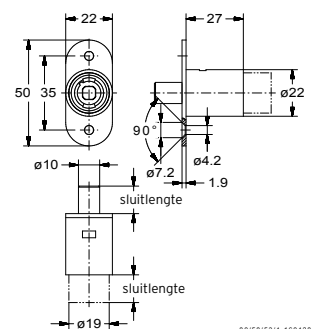

JUN857400002

Roterende drukcilinder Ø 22mm systeem Furore

Met opschroefbare plaat
Sluitbeweging 180°
1 cilinderrozet vernikkeld

Met opschroefbare plaat
Sluitbeweging 180°
1 cilinderrozet vernikkeld

Artikelnummer

Oppervlak

Slag

Materiaaldikte

JUN851100002

vernikkeld

11,5mm

tot 21mm

JUN857400002

vernikkeld

13mm

tot 26mm