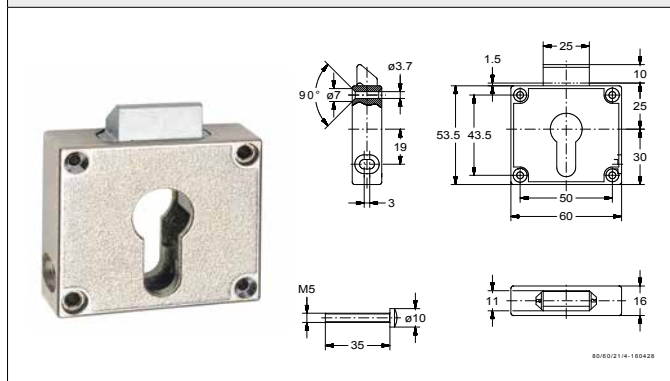

JUN744925xxx
Cilinderslot systeem PZ

Dagschootslot
Met vergrendeling
kan worden gebruikt op de bovenkant (lade)

Artikelnummer	doornmaat	Aanslagrichting	Oppervlak
JUN740940102	40mm	Rechts	vernikkeld
JUN740940202	40mm	Links	vernikkeld
JUN744925102	25mm	Omlaag	vernikkeld
JUN744925202	25mm	Omlaag	vernikkeld