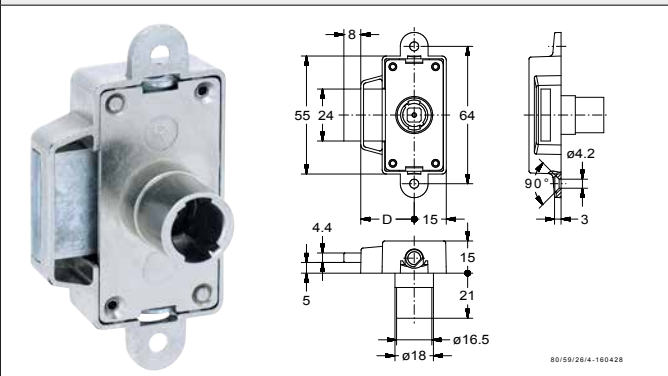

JUN850525002

Espagnoletslock systeem Furore

Opbouw
Vergrendelbeweging 180°
Zonder cilinderkern
1 cilinderrozet vernikkeld
Kan gebruikt worden in alle richtingen
Voor materiaaldikte tot 19mm

Artikelnummer	JUN850525002
Doornmaat	25mm
Aanslagrichting	rechts/links
Oppervlak	vernikkeld