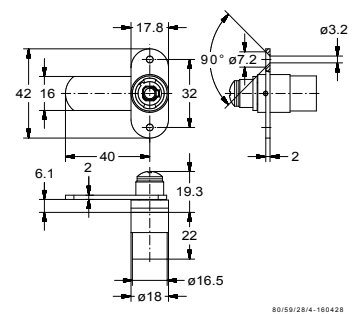

JUN857300002

Hevelslot met opschroefplaat systeem Furore

Bevestiging door moer
Buitendraad
Zonder cilinderkern
Sluitbeweging 180°

Zonder cilinderkern
1 cilinderrozet
Sluitbeweging 180°

Artikelnummer

Sluitweg

Materiaaldikte

JUN857000002

1 - 8

1 - 12mm

JUN857300002

1 - 8

tot 19mm
Met JUN8535xxxxx026 uitgebreid tot 26mm