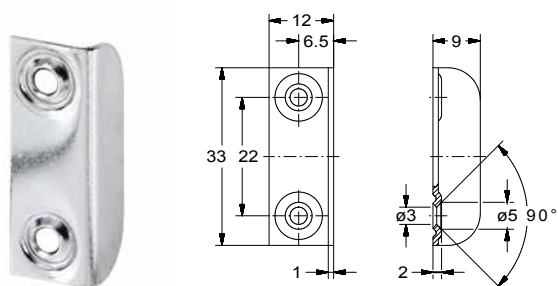

JUN257200002

Hoeksluitplaat