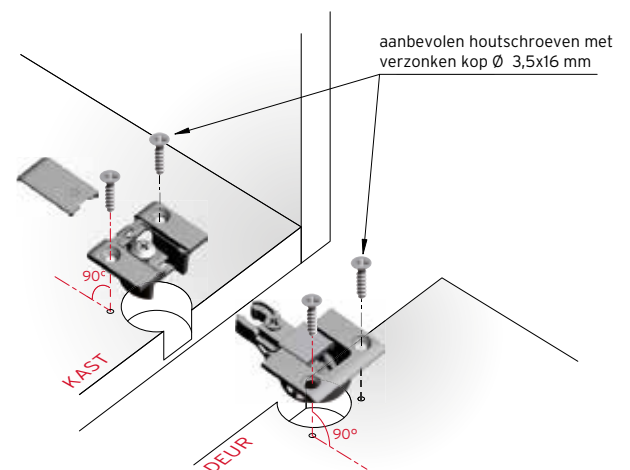

KIMANA is een plat scharnier voor het openen en sluiten van klep- en klapdeuren. Dankzij een unieke en exclusieve beweging kunnen kastdeuren in kolommen worden geopend, zelfs wanneer de kastbodem op een ander paneel ligt of de kasttop is bedekt met een decoratief/verlichtingspaneel.

De kleine afmetingen (Ø 26mm boring voor zowel de deur als de bodem), het minimalistische en elegante design dragen ertoe bij dat de KIMANA niet alleen een functioneel scharnier is, maar ook een product dat uniek is in zijn genre.

De bevestigingsschroeven staan loodrecht, waardoor KIMANA geschikt is voor perfecte positionering, evenals voor aluminium profielen. KIMANA kan eenvoudig worden afgesteld door de schroeven (PZ2) die onder het deksel verborgen zitten.

Verschiedende deur- en kastdiktecombinaties kunnen worden opgelost door de KIMANA te verstellen of door adapters onder de scharnierclip aan te brengen, zodat de ideale beweging en uitlijning van de deur wordt gegarandeerd.

INSTALLATIE OP KAST MET MASSIEVE DEUR
(Toepassing getoond voor minimale dikte 18 mm)