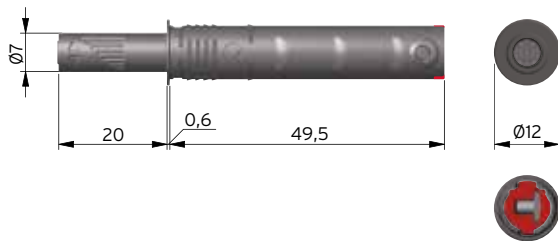

Met buffer

K PUSH TECH

- Sterke versie
- 20 mm (medium versie)
- Met buffer
- Voor kasten met geveerde scharnieren.

ITA57004080AB	Wit
ITA57004080EE	Antraciet