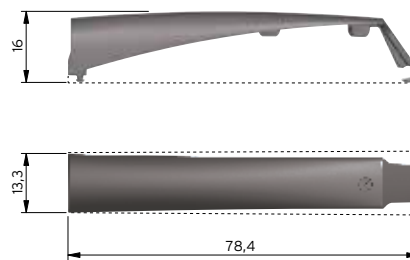

Met magneet

K PUSH TECH SET

- 1 K Push Tech 37mm met magneet
- Sterke versie
- Incl. deurplaat diameter 10mm (schroefbevestiging)
- Incl. zelfklevende deurplaat

ITAC010002729 | Wit

Met magneet

K PUSH TECH SET

- 1 K Push Tech 37mm met magneet
- Sterke versie
- Incl. deurplaat diameter 10mm (schroefbevestiging)
- Incl. zelfklevende deurplaat

ITAC010002731 | Antraciet

Met magneet

K PUSH TECH SET

- 1 K Push Tech 20mm met magneet
- Zachte versie
- Incl. deurplaat diameter 10mm (schroefbevestiging)
- Incl. zelfklevende deurplaat

ITAC010002732 | Wit

Met magneet

K PUSH TECH SET

- 1 K Push Tech 20mm met magneet
- Zachte versie
- Incl. deurplaat diameter 10mm (schroefbevestiging)
- Incl. zelfklevende deurplaat

ITAC010002733

Antraciet

K PUSH TECH

- Set: adapterhuis en plaat
- Voor korte (14mm) en medium (20mm) versie

ITAC010001811

Wit

ITAC010001813

Antraciet

K PUSH TECH

- Set: adapterhuis en plaat
- Voor lange (37mm) versie

ITAC010001812