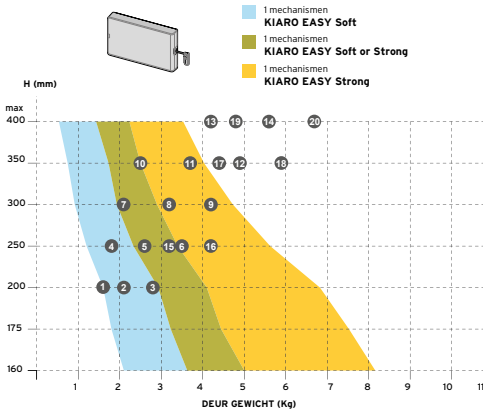

KIARO EASY SINGLE INSTALLATION