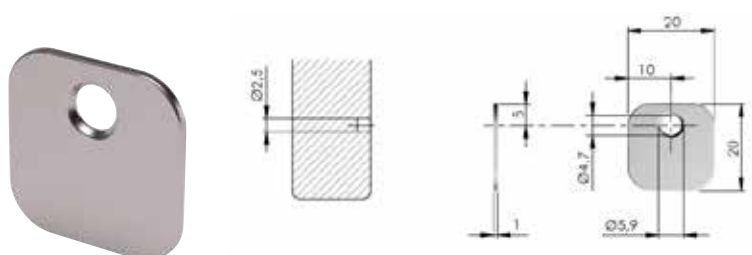

ITAY057112000RO

ACCESSOIRE VOOR BOORMAL

- Diepte stop
- Ø10mm

ITAY0DU180000

DEURPLAAT

- K-PUSH ronde plaat Ø10 met pin Ø3mm Nk

ITA55006030YA

DEURPLAAT

- Vierkante plaat met schroefgatbevestiging NK

ITA55006120YA

OPENINGSSYSTEMEN VOOR HEF- EN VALDEUREN

KIARO EASY

Scan de QR-code
en bekijk de
installatievideo

Kiaro Easy is een elegant openingssysteem voor valdeuren dat gekenmerkt wordt door minimalistische vormen en een uitgesproken soepele beweging.