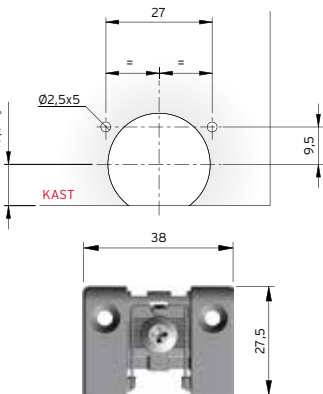

C010001849

Nikkel

KIMANA SET

- Incl. KIMANA scharnier kastzijde
- Incl. KIMANA scharnier deurzijde
- Incl. KIMANA cover
- Incl. 4 stuks houtschroeven

C010002315

Zwart nikkel

OPMERKING: Raadpleeg "KIMANA ADAPTERS" voor paneeldiktes van minder dan 18 mm.