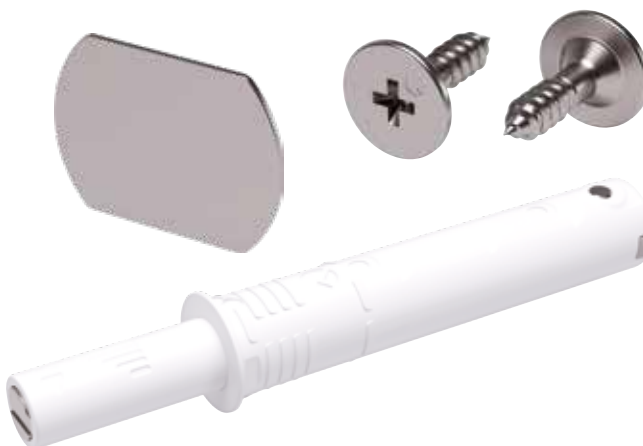

Met magneet

K PUSH TECH SET

- 1 K Push Tech 37mm met magneet
- Sterke versie
- Incl. deurplaat diameter 10mm (schroefbevestiging)
- Incl. zelfklevende deurplaat

ITAC010002729 | Wit

Met magneet

K PUSH TECH SET

- 1 K Push Tech 37mm met magneet
- Sterke versie
- Incl. deurplaat diameter 10mm (schroefbevestiging)
- Incl. zelfklevende deurplaat

ITAC010002731 | Antraciet

Met magneet

K PUSH TECH SET

- 1 K Push Tech 20mm met magneet
- Zachte versie
- Incl. deurplaat diameter 10mm (schroefbevestiging)
- Incl. zelfklevende deurplaat

ITAC010002732 | Wit

Met magneet

K PUSH TECH SET

- 1 K Push Tech 20mm met magneet
- Zachte versie
- Incl. deurplaat diameter 10mm (schroefbevestiging)
- Incl. zelfklevende deurplaat

ITAC010002733

Antraciet

K PUSH TECH

- Set: adapterhuis en plaat
- Voor korte (14mm) en medium (20mm) versie

ITAC010001811

Wit

ITAC010001813

Antraciet

K PUSH TECH

- Set: adapterhuis en plaat
- Voor lange (37mm) versie

ITAC010001812