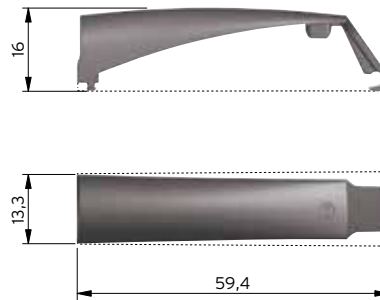

Met magneet

K PUSH TECH SET

- 1 K Push Tech 37mm met magneet
- Sterke versie
- Incl. deurplaat diameter 10mm (schroefbevestiging)
- Incl. zelfklevende deurplaat

ITAC010002729 | Wit

Met magneet

K PUSH TECH SET

- 1 K Push Tech 37mm met magneet
- Sterke versie
- Incl. deurplaat diameter 10mm (schroefbevestiging)
- Incl. zelfklevende deurplaat

ITAC010002731 | Antraciet

Met magneet

K PUSH TECH SET

- 1 K Push Tech 20mm met magneet
- Zachte versie
- Incl. deurplaat diameter 10mm (schroefbevestiging)
- Incl. zelfklevende deurplaat

ITAC010002732 | Wit

Met magneet

K PUSH TECH SET

- 1 K Push Tech 20mm met magneet
- Zachte versie
- Incl. deurplaat diameter 10mm (schroefbevestiging)
- Incl. zelfklevende deurplaat

ITAC010002733

Antraciet

K PUSH TECH

- Set: adapterhuis en plaat
- Voor korte (14mm) en medium (20mm) versie

ITAC010001811

Wit

ITAC010001813

Antraciet

K PUSH TECH

- Set: adapterhuis en plaat
- Voor lange (37mm) versie

ITAC010001812