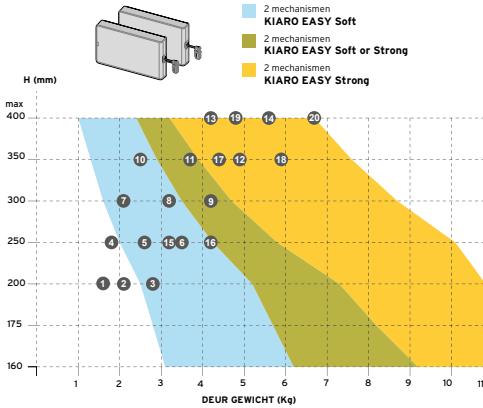

KIARO EASY DOUBLE INSTALLATION