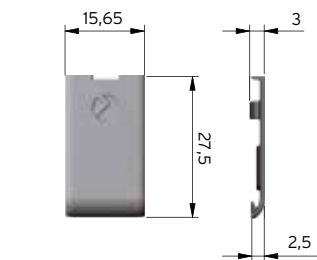

C010001849

Nikkel

KIMANA SET

- Incl. KIMANA scharnier kastzijde
- Incl. KIMANA scharnier deurzijde
- Incl. KIMANA cover
- Incl. 4 stuks houtschroeven

C010002315

Zwart nikkel

OPMERKING: Raadpleeg "KIMANA ADAPTERS" voor paneeldiktes van minder dan 18 mm.