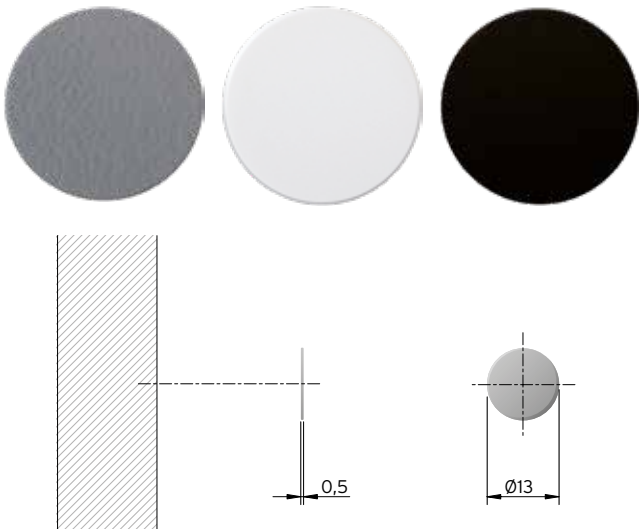

AFDEKDOPPEN

- Zelfklevende afdekkingen voor schroeven
- 20 stuks per vel
- Ø13

ITA23014020AB	Wit
ITA23014020EA	Zwart
ITA23014020IG	Grijs

ANTISLIPMATTEN

ANTISLIPMAT WEAVE

- Hoogte 600mm
- Dikte 1,2mm
- 20 meter/rol