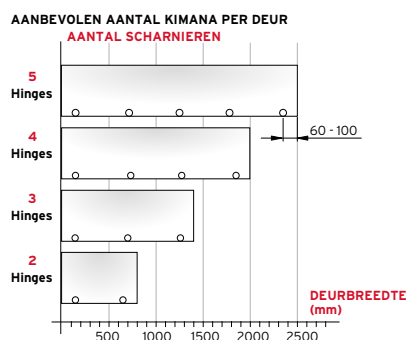

KIMANA is een plat scharnier voor het openen en sluiten van klep- en klapdeuren. Dankzij een unieke en exclusieve beweging kunnen kastdeuren in kolommen worden geopend, zelfs wanneer de kastbodem op een ander paneel ligt of de kasttop is bedekt met een decoratief/verlichtingspaneel.

De kleine afmetingen (Ø 26mm boring voor zowel de deur als de bodem), het minimalistische en elegante design dragen ertoe bij dat de KIMANA niet alleen een functioneel scharnier is, maar ook een product dat uniek is in zijn genre.

De bevestigingsschroeven staan loodrecht, waardoor KIMANA geschikt is voor perfecte positionering, evenals voor aluminium profielen. KIMANA kan eenvoudig worden afgesteld door de schroeven (PZ2) die onder het deksel verborgen zitten.

Verschiedende deur- en kastdiktecombinaties kunnen worden opgelost door de KIMANA te verstellen of door adapters onder de scharnierclip aan te brengen, zodat de ideale beweging en uitlijning van de deur wordt gegarandeerd.

INSTALLATIE OP KAST MET MASSIEVE DEUR
(Toepassing getoond voor minimale dikte 18 mm)