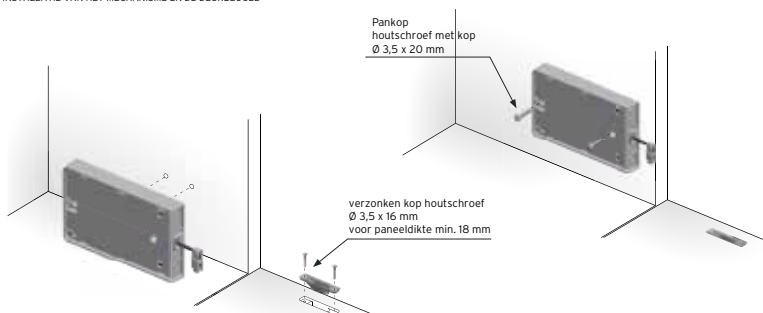

Scan de QR-code
en bekijk de
installatievideo

Kiaro Easy is een elegant openingssysteem voor valdeuren dat gekenmerkt wordt door minimalistische vormen en een uitgesproken soepele beweging.

Het mechanisme zonder handgrepen wordt eenvoudig geïnstalleerd op het zijpaneel en zorgt voor het openen van de deur met een slanke maar uiterst sterke Dyneema-draad. Het resultaat is een compacte en goed geproportioneerde oplossing voor kleinere deuren.

Kiaro Easy is een universeel mechanisme dat aan beide zijden kan worden gemonteerd. De openingskracht van het mechanisme kan eenvoudig worden geactiveerd met behulp van de voorgemonteerde schroef op de body en zorgt voor een zachtere opening.

De openingshoek kan eenvoudig worden aangepast met een schroevendraaier.