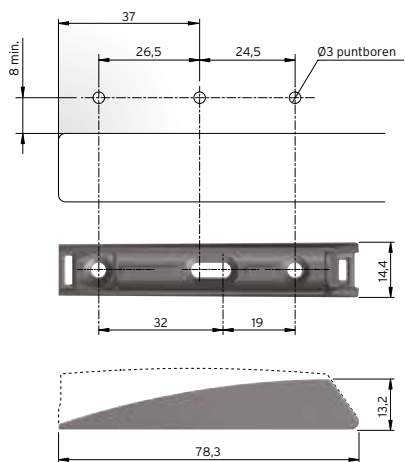

Met magneet

K PUSH TECH SET

- 1 K Push Tech 37mm met magneet
- Sterke versie
- Incl. deurplaat diameter 10mm (schroefbevestiging)
- Incl. zelfklevende deurplaat

ITAC010002729 | Wit

Met magneet

K PUSH TECH SET

- 1 K Push Tech 37mm met magneet
- Sterke versie
- Incl. deurplaat diameter 10mm (schroefbevestiging)
- Incl. zelfklevende deurplaat

ITAC010002731 | Antraciet

Met magneet

K PUSH TECH SET

- 1 K Push Tech 20mm met magneet
- Zachte versie
- Incl. deurplaat diameter 10mm (schroefbevestiging)
- Incl. zelfklevende deurplaat

ITAC010002732 | Wit

Met magneet

K PUSH TECH SET

- 1 K Push Tech 20mm met magneet
- Zachte versie
- Incl. deurplaat diameter 10mm (schroefbevestiging)
- Incl. zelfklevende deurplaat

ITAC010002733

Antraciet

K PUSH TECH

- Set: adapterhuis en plaat
- Voor korte (14mm) en medium (20mm) versie

ITAC010001811

Wit

ITAC010001813

Antraciet

K PUSH TECH

- Set: adapterhuis en plaat
- Voor lange (37mm) versie

ITAC010001812