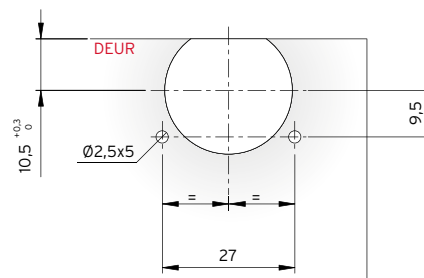

C010001849

Nikkel

KIMANA SET

- Incl. KIMANA scharnier kastzijde
- Incl. KIMANA scharnier deurzijde
- Incl. KIMANA cover
- Incl. 4 stuks houtschroeven

C010002315

Zwart nikkel

OPMERKING: Raadpleeg "KIMANA ADAPTERS" voor paneeldiktes van minder dan 18 mm.