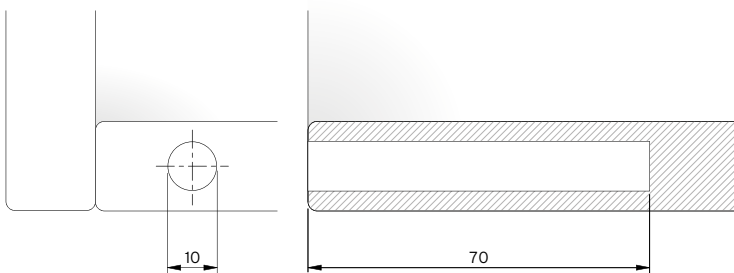

INSTALLATIE DIE IN HET PANEEL WORDT INGEBOUWD

INSTALLATIE VIA DE ADAPTERBEHUIZING

Met buffer

K PUSH TECH

- Sterke versie
- 20 mm (medium versie)
- Met buffer
- Voor kasten met geveerde scharnieren.

ITA57004080AB	Wit
ITA57004080EE	Antraciet

Met buffer

K PUSH TECH

- Sterke versie
- 37 mm (lange versie)
- Met buffer
- Voor kasten met geveerde scharnieren.

ITA57008080AB	Wit
ITA57008080EE	Antraciet

Met magneet

K PUSH TECH SET

- 1 K Push Tech 37mm met magneet
- Zachte versie
- Incl. deurplaat diameter 10mm (schroefbevestiging)
- Incl. zelfklevende deurplaat