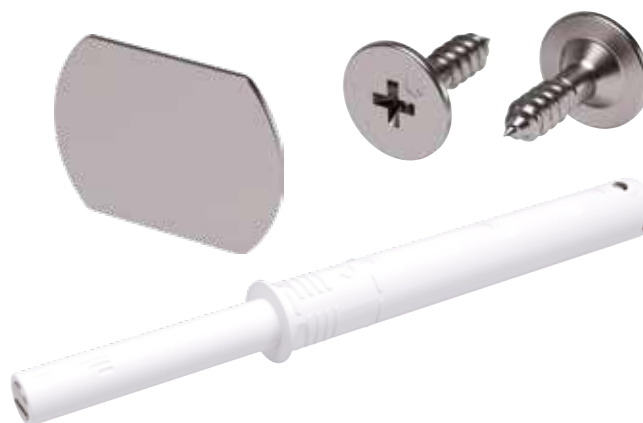

Met buffer

K PUSH TECH

- Sterke versie
- 37 mm (lange versie)
- Met buffer
- Voor kasten met geveerde scharnieren.

ITA57008080AB	Wit
ITA57008080EE	Antraciet

Met magneet

K PUSH TECH SET

- 1 K Push Tech 37mm met magneet
- Zachte versie
- Incl. deurplaat diameter 10mm (schroefbevestiging)
- Incl. zelfklevende deurplaat

ITAC010002728	Wit
---------------	-----

Met magneet

K PUSH TECH SET

- 1 K Push Tech 37mm met magneet
- Zachte versie
- Incl. deurplaat diameter 10mm (schroefbevestiging)
- Incl. zelfklevende deurplaat

ITAC010002730 | Antraciet

Met magneet

K PUSH TECH SET

- 1 K Push Tech 37mm met magneet
- Sterke versie
- Incl. deurplaat diameter 10mm (schroefbevestiging)
- Incl. zelfklevende deurplaat

ITAC010002729 | Wit

Met magneet

K PUSH TECH SET

- 1 K Push Tech 37mm met magneet
- Sterke versie
- Incl. deurplaat diameter 10mm (schroefbevestiging)
- Incl. zelfklevende deurplaat

ITAC010002731 | Antraciet

Met magneet

K PUSH TECH SET

- 1 K Push Tech 20mm met magneet
- Zachte versie
- Incl. deurplaat diameter 10mm (schroefbevestiging)
- Incl. zelfklevende deurplaat