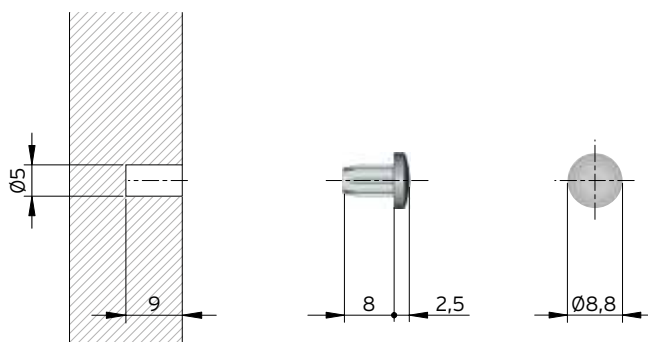

AFDEKDOPPEN

- Zelfklevende afdekkingen voor schroeven
- 20 stuks per vel
- Ø13

ITA23014020AB	Wit
ITA23014020EA	Zwart
ITA23014020IG	Grijs

ANTISLIPMATTEN

ANTISLIPMAT WEAVE

- Hoogte 600mm
- Dikte 1,2mm
- 20 meter/rol