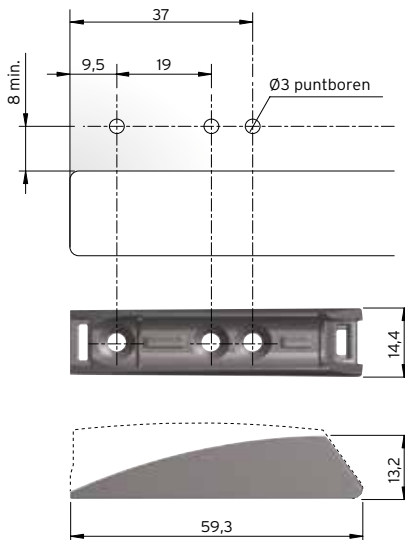

Met magneet

K PUSH TECH SET

- 1 K Push Tech 37mm met magneet
- Sterke versie
- Incl. deurplaat diameter 10mm (schroefbevestiging)
- Incl. zelfklevende deurplaat

ITAC010002729 | Wit

Met magneet

K PUSH TECH SET

- 1 K Push Tech 37mm met magneet
- Sterke versie
- Incl. deurplaat diameter 10mm (schroefbevestiging)
- Incl. zelfklevende deurplaat

ITAC010002731 | Antraciet

Met magneet

K PUSH TECH SET

- 1 K Push Tech 20mm met magneet
- Zachte versie
- Incl. deurplaat diameter 10mm (schroefbevestiging)
- Incl. zelfklevende deurplaat

ITAC010002732 | Wit

Met magneet

K PUSH TECH SET

- 1 K Push Tech 20mm met magneet
- Zachte versie
- Incl. deurplaat diameter 10mm (schroefbevestiging)
- Incl. zelfklevende deurplaat

ITAC010002733

Antraciet

K PUSH TECH

- Set: adapterhuis en plaat
- Voor korte (14mm) en medium (20mm) versie

ITAC010001811

Wit

ITAC010001813

Antraciet

K PUSH TECH

- Set: adapterhuis en plaat
- Voor lange (37mm) versie

ITAC010001812