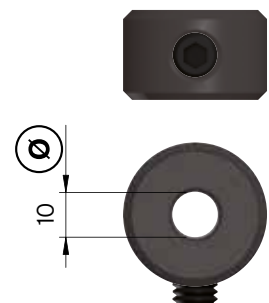

- Set: adapterhuis en plaat
- Voor korte (14mm) en medium (20mm) versie

ITAC010001811

Wit

ITAC010001813

Antraciet

K PUSH TECH

- Set: adapterhuis en plaat
- Voor lange (37mm) versie

ITAC010001812

ITAY057112000RO

ACCESSOIRE VOOR BOORMAL

- Diepte stop
- Ø10mm

ITAY0DU180000

DEURPLAAT

- K-PUSH ronde plaat Ø10 met pin Ø3mm Nk

ITA55006030YA

DEURPLAAT