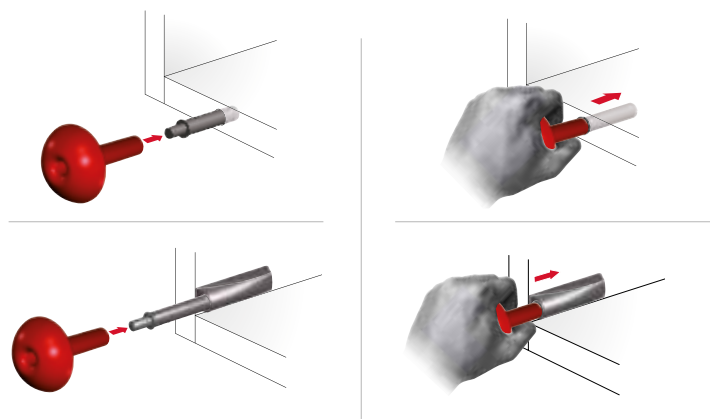

K PUSH TECH

- Boormal
- Voor paneeldiktes 16mm en 18mm

ITAYOJG0110RO

K PUSH TECH

- Installatiegereedschap

ITAY057112000RO

ACCESSOIRE VOOR BOORMAL

- Diepte stop
- Ø10mm

ITAY0DU180000

DEURPLAAT

- K-PUSH ronde plaat Ø10 met pin Ø3mm Nk

ITA55006030YA

DEURPLAAT

- Vierkante plaat met schroefgatbevestiging NK

ITA55006120YA