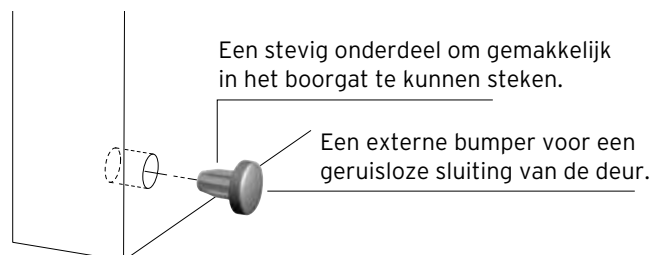

AFDEKDOPPEN

- Zelfklevende afdekkingen voor schroeven
- 20 stuks per vel
- Ø13

ITA23014020AB	Wit
ITA23014020EA	Zwart
ITA23014020IG	Grijs

ANTISLIPMATTEN

ANTISLIPMAT WEAVE

- Hoogte 600mm
- Dikte 1,2mm
- 20 meter/rol