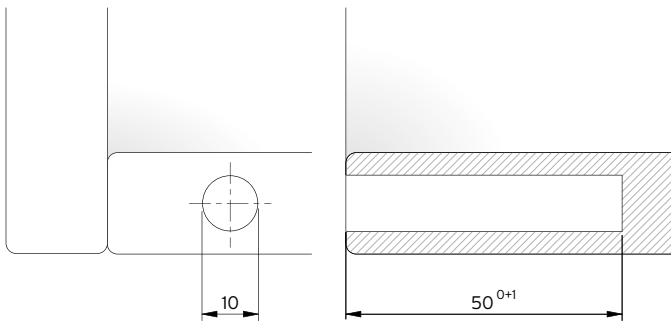

Met buffer

K PUSH TECH

- Sterke versie
- 20 mm (medium versie)
- Met buffer
- Voor kasten met geveerde scharnieren.

ITA57004080AB	Wit
ITA57004080EE	Antraciet