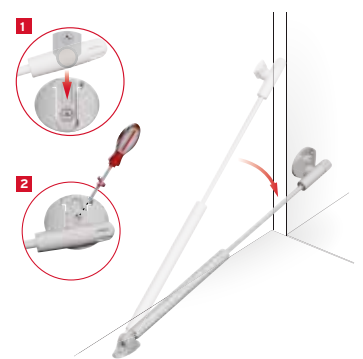

Aantal stuks grafiek

h	Deur gewicht (Kg)											
	1	2	3	4	5	6	7	8	9	10	11	12
380 - 450										2 x Kraby		
451 - 550										2 x Kraby		

Dit zijn experimentele resultaten die door de klant moeten worden gecontroleerd.

In overeenstemming met de huidige Europese regelgeving stellen wij voor om voor elke deur minstens twee steunen te gebruiken.

INSTALLATIE