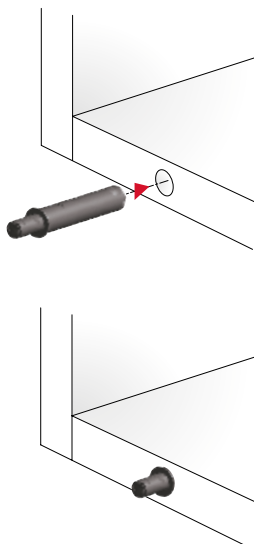

INSTALLATIE DIE IN HET PANEEL WORDT INGEBOUWD