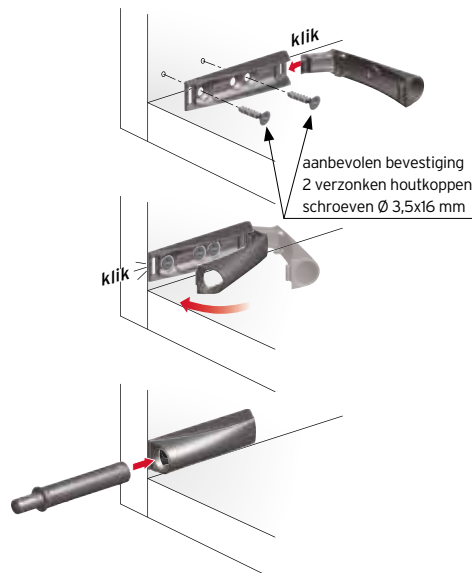

INSTALLATIE VIA DE ADAPTERBEHUIZING