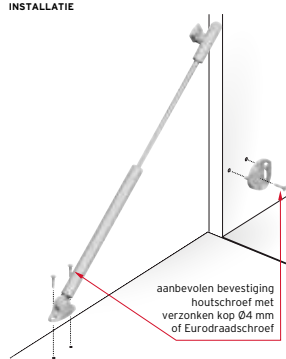

Aantal stuks grafiek

h	Deur gewicht (Kg)											
	1	2	3	4	5	6	7	8	9	10	11	12
380 - 450										2 x Kraby		
451 - 550										2 x Kraby		

Dit zijn experimentele resultaten die door de klant moeten worden gecontroleerd.

In overeenstemming met de huidige Europese regelgeving stellen wij voor om voor elke deur minstens twee steunen te gebruiken.

INSTALLATIE