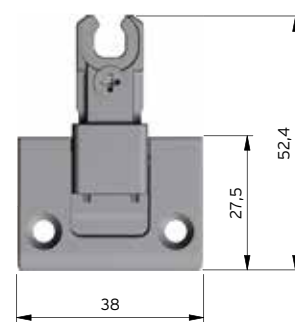

C010001849

Nikkel

KIMANA SET

- Incl. KIMANA scharnier kastzijde
- Incl. KIMANA scharnier deurzijde
- Incl. KIMANA cover
- Incl. 4 stuks houtschroeven

C010002315

Zwart nikkel

OPMERKING: Raadpleeg "KIMANA ADAPTERS" voor paneeldiktes van minder dan 18 mm.