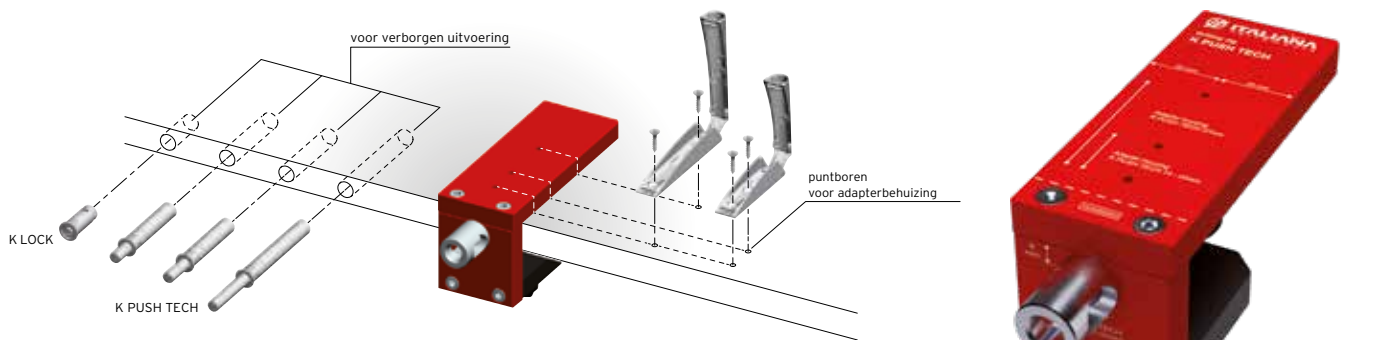

K PUSH TECH

- Boormal
- Voor paneeldiktes 16mm en 18mm

ITAYOJG0110RO