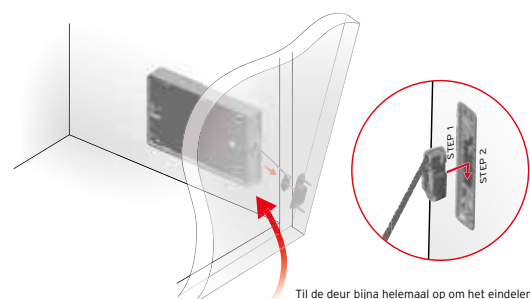

DRAAD INBRENGEN OP DE DEURBEUGEL