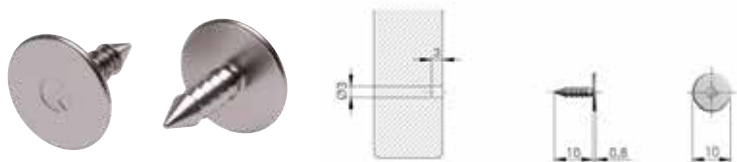

ITAY057112000RO

ACCESSOIRE VOOR BOORMAL

- Diepte stop
- Ø10mm

ITAY0DU180000

DEURPLAAT

- K-PUSH ronde plaat Ø10 met pin Ø3mm Nk

ITA55006030YA

DEURPLAAT

- Vierkante plaat met schroefgatbevestiging NK

ITA55006120YA

OPENINGSSYSTEMEN VOOR HEF- EN VALDEUREN

KIARO EASY

Scan de QR-code
en bekijk de
installatievideo

Kiaro Easy is een elegant openingssysteem voor valdeuren dat gekenmerkt wordt door minimalistische vormen en een uitgesproken soepele beweging.