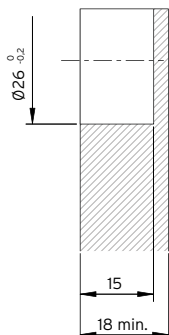

OPMERKING: Raadpleeg "KIMANA ADAPTERS" voor paneeldiktes van minder dan 18 mm.