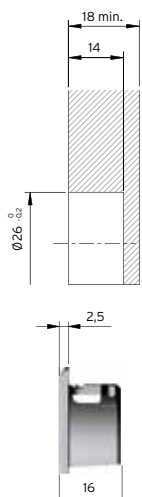

KIMANA SET

- Incl. KIMANA scharnier kastzijde
- Incl. KIMANA scharnier deurzijde
- Incl. KIMANA cover
- Incl. 4 stuks houtschroeven

C010001849

Nikkel

KIMANA SET

- Incl. KIMANA scharnier kastzijde
- Incl. KIMANA scharnier deurzijde
- Incl. KIMANA cover
- Incl. 4 stuks houtschroeven

C010002315

Zwart nikkel

OPMERKING: Raadpleeg "KIMANA ADAPTERS" voor paneeldiktes van minder dan 18 mm.

OPMERKING: Raadpleeg "KIMANA ADAPTERS" voor paneeldiktes van minder dan 18 mm.