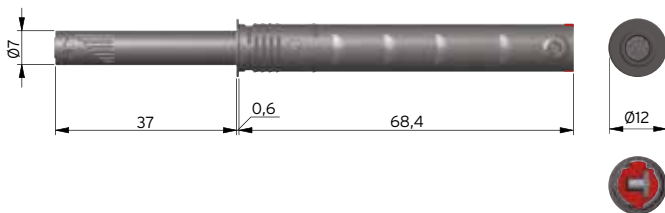

INSTALLATIE DIE IN HET PANEEL WORDT INGEBOUWD

INSTALLATIE VIA DE ADAPTERBEHUIZING

Met buffer

K PUSH TECH

- Sterke versie
- 20 mm (medium versie)
- Met buffer
- Voor kasten met geveerde scharnieren.

ITA57004080AB	Wit
ITA57004080EE	Antraciet

Met buffer

K PUSH TECH

- Sterke versie
- 37 mm (lange versie)
- Met buffer
- Voor kasten met geveerde scharnieren.

ITA57008080AB	Wit
ITA57008080EE	Antraciet

Met magneet

K PUSH TECH SET

- 1 K Push Tech 37mm met magneet
- Zachte versie
- Incl. deurplaat diameter 10mm (schroefbevestiging)
- Incl. zelfklevende deurplaat

ITAC010002728	Wit
---------------	-----

Met magneet

K PUSH TECH SET

- 1 K Push Tech 37mm met magneet
- Zachte versie
- Incl. deurplaat diameter 10mm (schroefbevestiging)
- Incl. zelfklevende deurplaat

ITAC010002730 | Antraciet