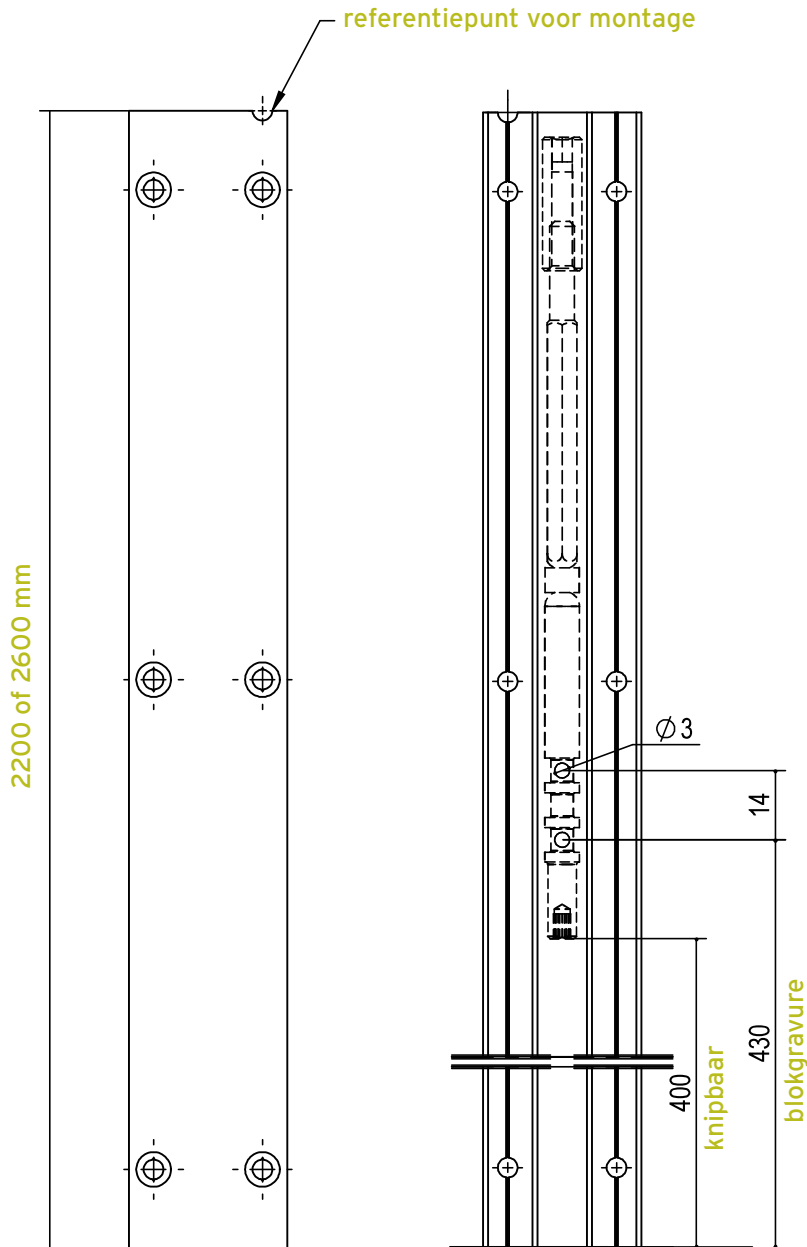

Esthetische deurrechter - verkrijgbaar in 3 kleuren!

Artikelnummer	Omschrijving	Kleur
DDR7012200AS	DDR 701 DEURRECHTER L=2200 / 400 mm inkortbaar / Geanodiseerd voor deurhoogtes van 2200-1800	Zilver
DDR7012600AS	DDR 701 DEURRECHTER L=2600 / 400 mm inkortbaar / Geanodiseerd voor deurhoogtes van 2600-2200	Zilver
DDR7012200BL	DDR 701 DEURRECHTER L=2200 / 400 mm inkortbaar / Geanodiseerd voor deurhoogtes van 2200-1800	Zwart
DDR7012600BL	DDR 701 DEURRECHTER L=2600 / 400 mm inkortbaar / Geanodiseerd voor deurhoogtes van 2600-2200	Zwart
DDR7012200W	DDR 701 DEURRECHTER L=2200 / 400 mm inkortbaar / Gelakt 9016 voor deurhoogtes van 2200-1800	Wit
DDR7012600W	DDR 701 DEURRECHTER L=2600 / 400 mm inkortbaar / Gelakt 9016 voor deurhoogtes van 2600-2200	Wit

8 Nm

lineaire dichtheid 780 g/m

indicatieve test op  
2300 lengte