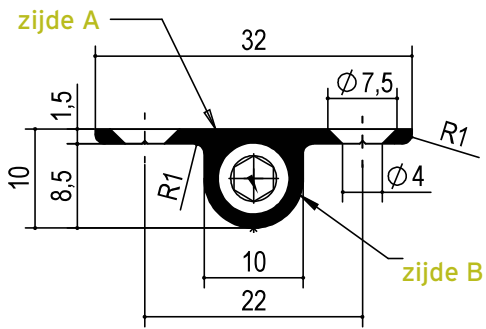

Esthetische deurrechter - verkrijgbaar in 3 kleuren!

Artikelnummer	Omschrijving	Kleur
DDR7012200AS	DDR 701 DEURRECHTER L=2200 / 400 mm inkortbaar / Geanodiseerd voor deurhoogtes van 2200-1800	Zilver
DDR7012600AS	DDR 701 DEURRECHTER L=2600 / 400 mm inkortbaar / Geanodiseerd voor deurhoogtes van 2600-2200	Zilver
DDR7012200BL	DDR 701 DEURRECHTER L=2200 / 400 mm inkortbaar / Geanodiseerd voor deurhoogtes van 2200-1800	Zwart
DDR7012600BL	DDR 701 DEURRECHTER L=2600 / 400 mm inkortbaar / Geanodiseerd voor deurhoogtes van 2600-2200	Zwart
DDR7012200W	DDR 701 DEURRECHTER L=2200 / 400 mm inkortbaar / Gelakt 9016 voor deurhoogtes van 2200-1800	Wit
DDR7012600W	DDR 701 DEURRECHTER L=2600 / 400 mm inkortbaar / Gelakt 9016 voor deurhoogtes van 2600-2200	Wit

8 Nm

lineaire dichtheid 780 g/m

indicatieve test op  
2300 lengte