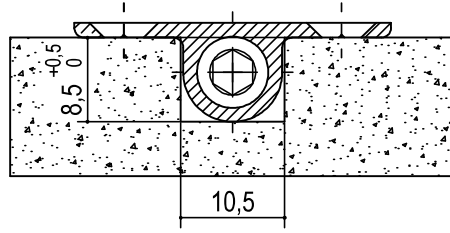

Esthetische deurrechter - verkrijgbaar in 3 kleuren!

Artikelnummer	Omschrijving	Kleur
DDR7012200AS	DDR 701 DEURRECHTER L=2200 / 400 mm inkortbaar / Geanodiseerd voor deurhoogtes van 2200-1800	Zilver
DDR7012600AS	DDR 701 DEURRECHTER L=2600 / 400 mm inkortbaar / Geanodiseerd voor deurhoogtes van 2600-2200	Zilver
DDR7012200BL	DDR 701 DEURRECHTER L=2200 / 400 mm inkortbaar / Geanodiseerd voor deurhoogtes van 2200-1800	Zwart
DDR7012600BL	DDR 701 DEURRECHTER L=2600 / 400 mm inkortbaar / Geanodiseerd voor deurhoogtes van 2600-2200	Zwart
DDR7012200W	DDR 701 DEURRECHTER L=2200 / 400 mm inkortbaar / Gelakt 9016 voor deurhoogtes van 2200-1800	Wit
DDR7012600W	DDR 701 DEURRECHTER L=2600 / 400 mm inkortbaar / Gelakt 9016 voor deurhoogtes van 2600-2200	Wit

8 Nm

lineaire dichtheid 780 g/m

indicatieve test op  
2300 lengte