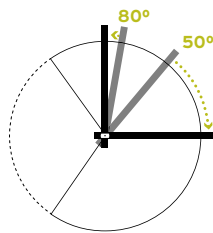

DAMPER CONTROL

Creëert een soepele en elegante sluitbeweging en beschermt de deur tegen aanrakingen met de muur (hydraulische openingsdemping).