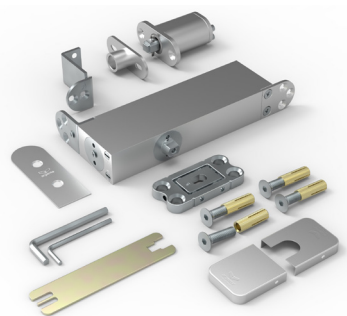

PIVOTICA PRO 100 SET

Verkocht per set (= 1 deur)

Voor deuren tot 100 kilo

Plafond- en vloerplaat beschikbaar in inox of zwart