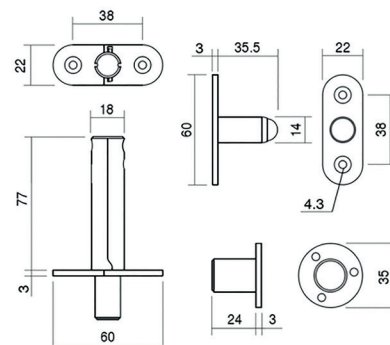

## JNF05204

Pivot houten deuren  
Verkocht per set (= 1 deur)

Maximum 100 kg

## DCDF81203

Pivot glazen deuren  
Verkocht per set (= 1 deur)

Maximum 100 kg

**NIEUW**

## JNF05208

Onzichtbare pivot  
Verkocht per set (= 1 deur)

Met onder en bovenspeun  
Voor houten deuren  
Maximum 65 kg