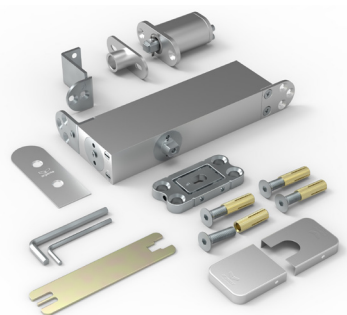

PIVOTICA PRO 150 SET

Verkocht per set (= 1 deur)

Voor deuren tot 150 kilo

Met of zonder vasthoudpositie

Plafond- en vloerplaat beschikbaar in inox of zwart