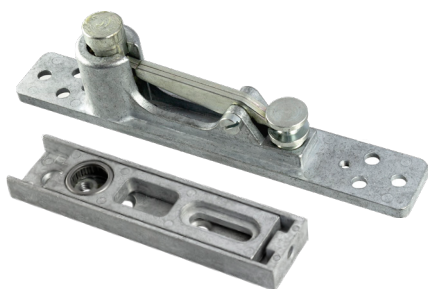

DOR8062

Bovenpivot Dorma