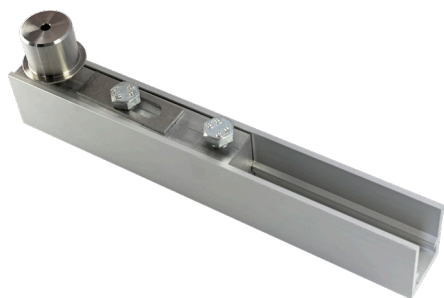

DCDF100

Regelbare bovenpivot

Geschikt voor situaties met harde structuur
(beton, metaal)

Te combineren met onderpivot van diverse merken
Draaipunt vanaf 15 mm van de kant