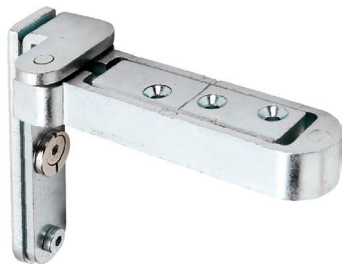

## PIVOTICA PRO 150 SET

Verkocht per set (= 1 deur)

Voor deuren tot 150 kilo

Met of zonder vasthoudpositie

Plafond- en vloerplaat beschikbaar in inox of zwart

## CIR ONZICHTBAAR SET

Verkocht per set (= 1 deur)

Voor deuren tot 70 kilo

Links en rechts bruikbaar  
3 mm verstelbaar