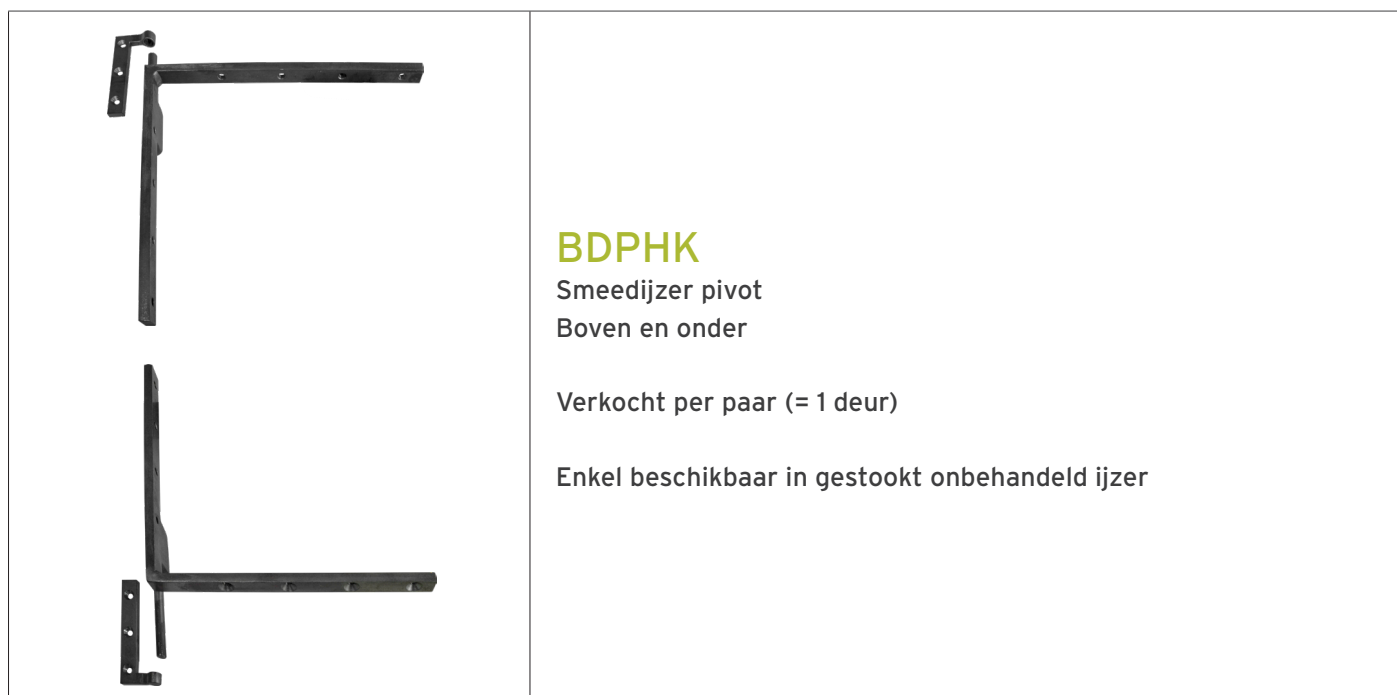

BDPHK

Smeedijzer pivot
Boven en onder

Verkocht per paar (= 1 deur)

Enkel beschikbaar in gestookt onbehandeld ijzer