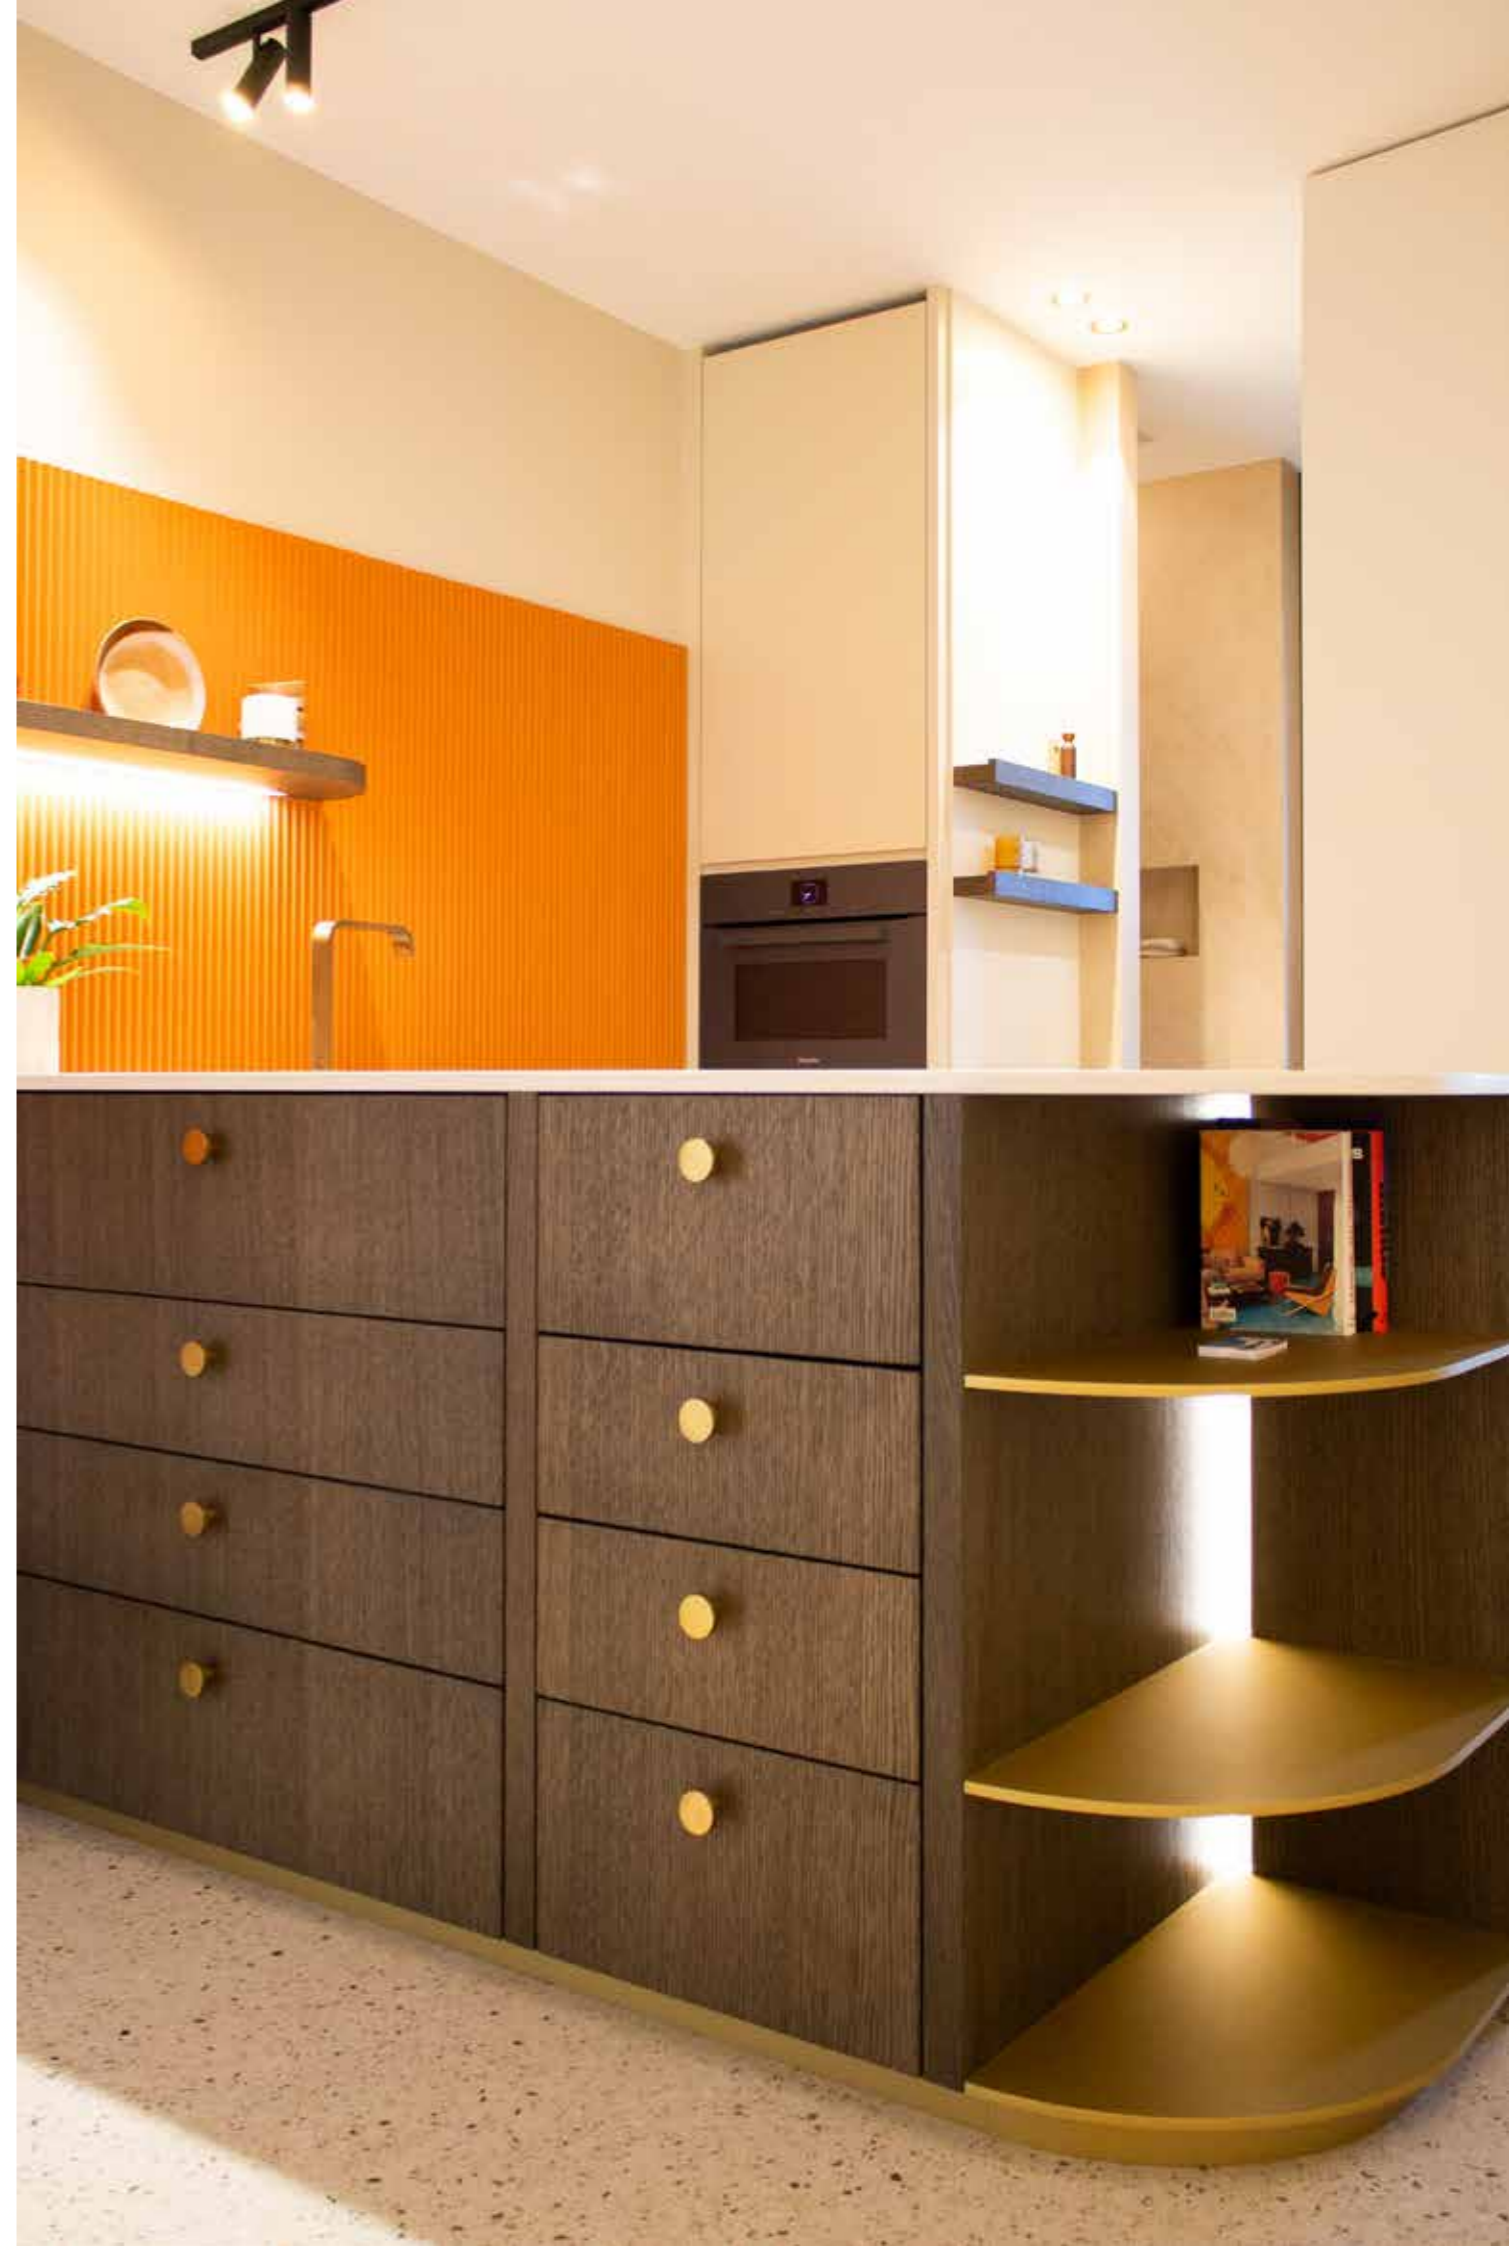

SIERBESLAG
meubel- en deurgrepen

EEN PROJECT VAN
coopman
INTERIEUR

Knop COMO
Jiefe

T greep VERVE
JOLIC

Greep ESSENCE
JOLE

Schuifdeurgreep
FSB

DECEUNINCK DEFORCE

LEVERANCIER VAN HET MEUBELBESLAG VOOR DIT PROJECT