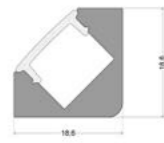

DECEUNINCK-DEFORCE

LEDPROFIELEN

INHOUD

Ledprofiel	4
Afdekkap voor ledprofiel	9
LED handrail	10
Bijhorende led voor handrail	11

LEDPROFIEL

LEDD4518F1
LED ALU PROFIEL 45° 18.6X18.6
L3000 GEANODISEERD NATUREL