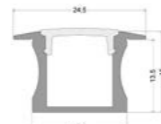

LEDDR15A
LED ALU PROFIEL RL MET BOORD H15
L3000 ZILVER RAL9006 MAT

Afm.(mm): L3000 B24.5 H15
Materie: Aluminium
Oppervlak: Gepoederlakt
Kleur: Zilver
Soort profiel: Aluminium profiel - Inbouwprofiel