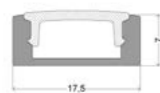

LEDPROFIEL

LEDDSL7Z
**LED ALU PROFIEL SL ZONDER BOORD
H7 L3000 ZWART RAL9005 MAT**

Afm.(mm): L3000 B17.5 H7
Materie: Aluminium
Oppervlak: Gepoederlakt
Kleur: Zwart
Soort profiel: Aluminium profiel - Inbouwprofiel - Opbouwprofiel