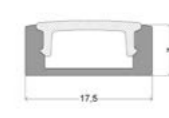

Afm.(mm): L3000 B17.5 H7
Materie: Aluminium
Oppervlak: Gelakt
Kleur: Messing
Soort profiel: Aluminium profiel - Inbouwprofiel - Opbouwprofiel

LEDDSL7W
LED ALU PROFIEL SL ZONDER BOORD
H7 L3000 WIT RAL9016 MAT