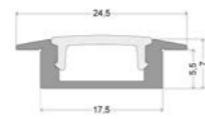

Afm.(mm): L3000 B24.5 H7
Materie: Aluminium
Oppervlak: Gepoederlakt
Kleur: Wit
Soort profiel: Aluminium profiel - Inbouwprofiel

LEDDL7Z
LED ALU PROFIEL RL MET BOORD H7
L3000 ZWART RAL9005 MAT

Afm.(mm): L3000 B24.5 H7
Materie: Aluminium
Oppervlak: Gepoederlakt
Kleur: Zwart
Soort profiel: Aluminium profiel - Inbouwprofiel