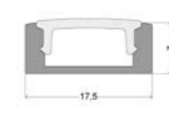

Afm.(mm): L3000 B17.5 H7
Materie: Aluminium
Oppervlak: Gepoederlakt
Kleur: Zilver
Soort profiel: Aluminium profiel - Inbouwprofiel - Opbouwprofiel

LEDDSL7B
LED ALU PROFIEL SL ZONDER
BOORD H7 L3000 BRONS