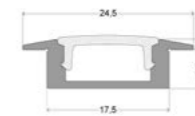

LEDDR17M
LED ALU PROFIEL RL MET BOORD
H7 L3000 MESSING

Afm.(mm): L3000 B24.5 H7
Materie: Aluminium
Oppervlak: Gelakt
Kleur: Messing
Soort profiel: Aluminium profiel - Inbouwprofiel