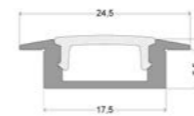

LEDDR17B
LED ALU PROFIEL RL MET
BOORD H7 L3000 BRONS

Afm.(mm): L3000 B24.5 H7
Materie: Aluminium
Oppervlak: Gepoederlakt
Kleur: Brons
Soort profiel: Aluminium profiel - Inbouwprofiel