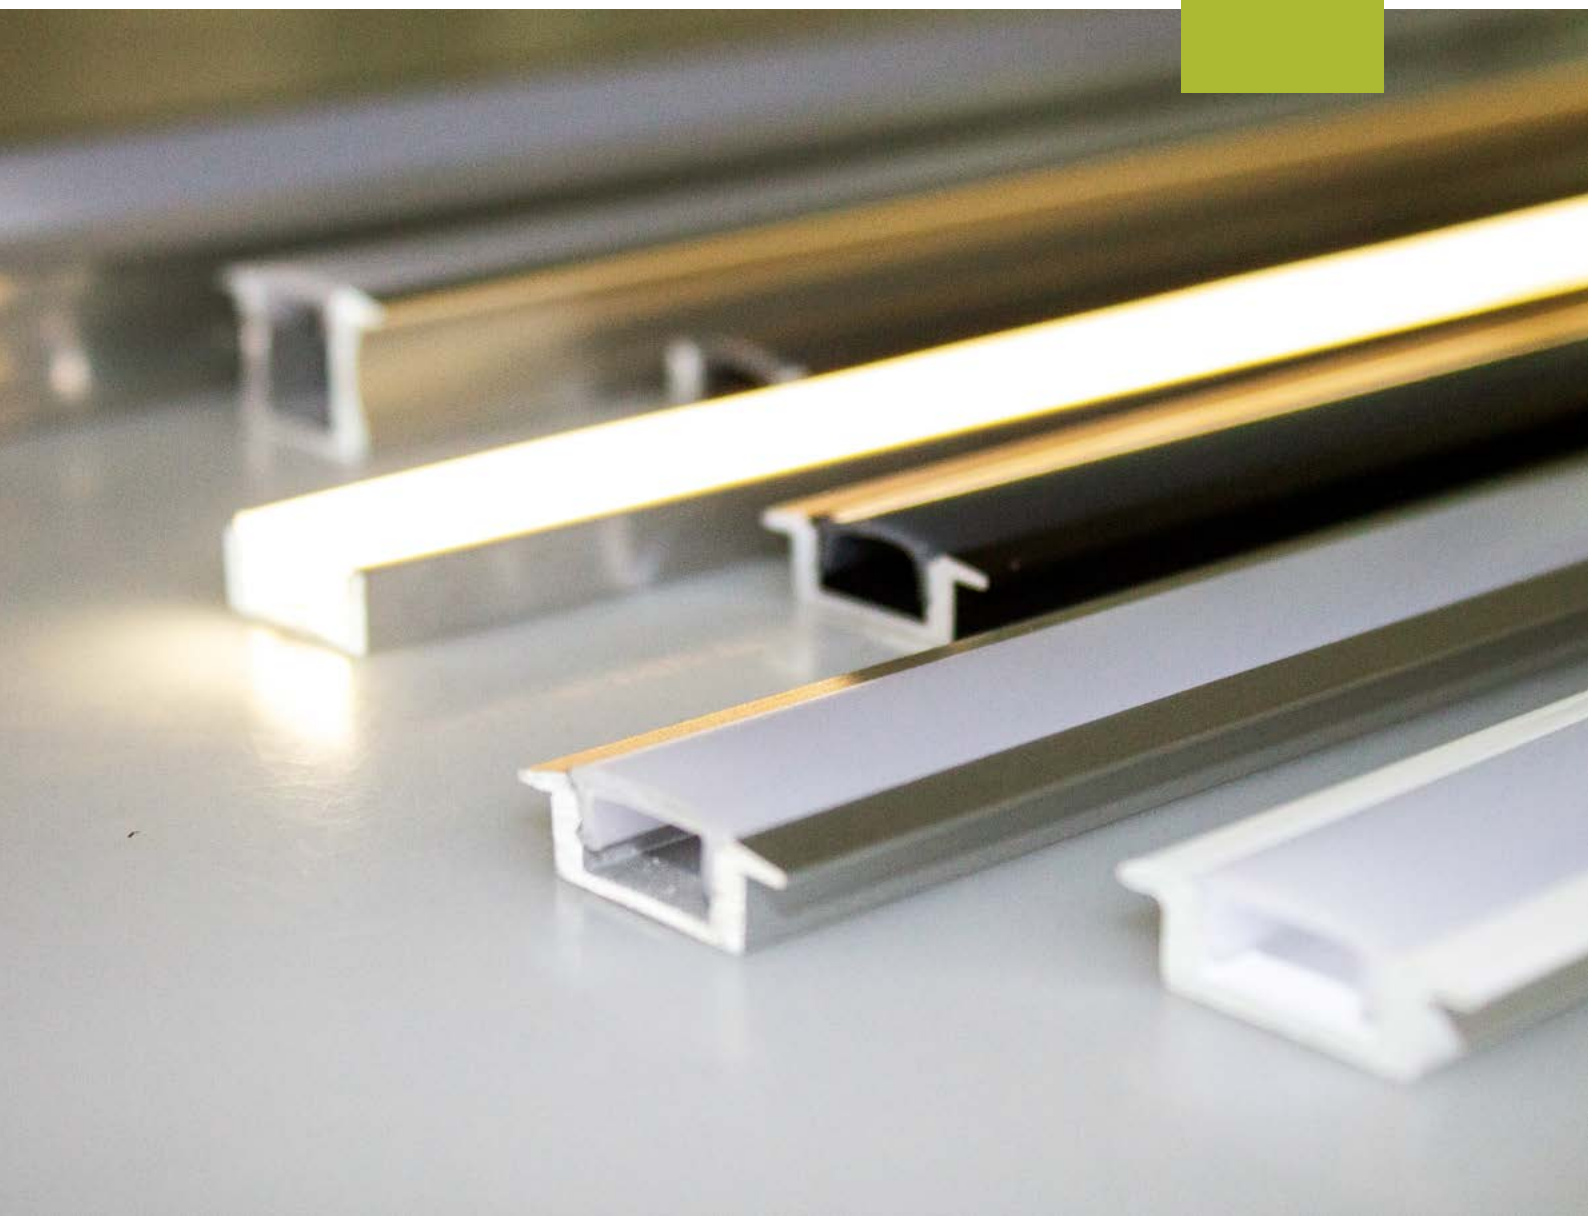

DECEUNINCK-DEFORCE

LEDPROFIELEN