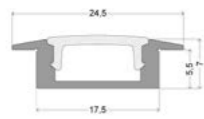

LEDPROFIEL

LEDDL7W
LED ALU PROFIEL RL MET BOORD
H7 L3000 WIT RAL9016 MAT