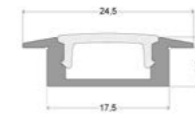

LEDDR17A
LED ALU PROFIEL RL MET BOORD H7
L3000 ZILVER RAL9006 MAT

Afm.(mm): L3000 B24.5 H7
Materie: Aluminium
Oppervlak: Gepoederlakt
Kleur: Zilver
Soort profiel: Aluminium profiel - Inbouwprofiel