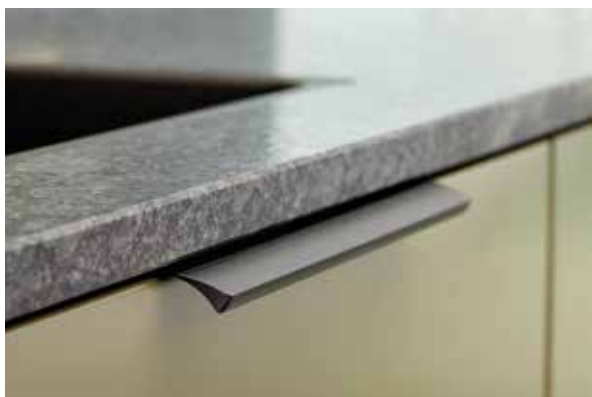

Artikelnummer	Afwerking	Diameter	Hoogte	Diepte
YFFN3001B	zwart	230 mm	253 mm	300 mm
YFFN3001W	wit	230 mm	253 mm	300 mm

Pedaalemmer SMALL 10 liter

FROST
DENMARK

Artikelnummer	Afwerking	Diameter	Hoogte	Diepte
YFFN3002B	zwart	230 mm	363 mm	300 mm
YFFN3002W	wit	230 mm	365 mm	300 mm