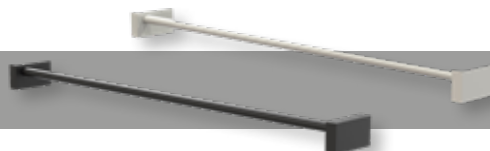

Handdoekhouder