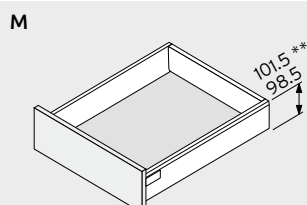

Nodige inbouwruimte ⁽⁹⁾

XM	in.
N8	2
M9	8,5
K1	30,5
B1	60
CM	192
DM	224

- (1) Symmetrisch profiel, dikte 25 mm
- (2) Minimale bestelhoeveelheid: 4 mm
- (3) Zie volgende pagina's
- (4) De draagkracht is afhankelijk van de Lengte: zie tabel volgend pagina
- (5) Wordt aanbevolen bij brede ondiepe lades
- (6) Steeds M rugwanden bij sifonlades
- (7) W en Y kunnen variabel zijn, maar moeten minimaal 133,5 mm zijn
- (8) M kan variabel zijn, maar moet minimaal 97 mm zijn
- (9) Inclusief vrije ruimte om de lade in te hangen

niet beschikbaar

	500	<i>N</i>
---	-----	----------

TANDEMBOX SIFONLADE
 BLUMOTION of TIP-ON BLUMOTION

niet beschikbaar

	350	<i>N</i>
	400	<i>N</i>
	450	<i>N</i>
	500	<i>N</i>
	550	<i>N</i>
	600	<i>N</i>
	650	<i>N</i>

LADES

BINNENLADES

** Maatvoering bij Tip-On Blumotion