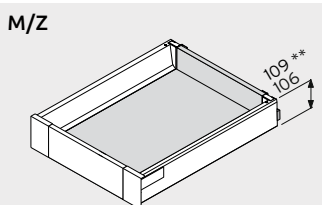

niet beschikbaar

	500	<i>N</i>
---	-----	----------

TANDEMBOX SIFONLADE
 BLUMOTION of TIP-ON BLUMOTION

niet beschikbaar

	350	<i>N</i>
	400	<i>N</i>
	450	<i>N</i>
	500	<i>N</i>
	550	<i>N</i>
	600	<i>N</i>
	650	<i>N</i>

LADES

BINNENLADES

** Maatvoering bij Tip-On Blumotion