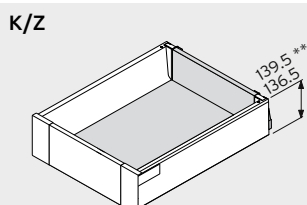

niet beschikbaar

	500	<i>N</i>
---	-----	----------

TANDEMBOX SIFONLADE
 BLUMOTION of TIP-ON BLUMOTION

niet beschikbaar

	350	<i>N</i>
	400	<i>N</i>
	450	<i>N</i>
	500	<i>N</i>
	550	<i>N</i>
	600	<i>N</i>
	650	<i>N</i>

LADES

BINNENLADES

** Maatvoering bij Tip-On Blumotion