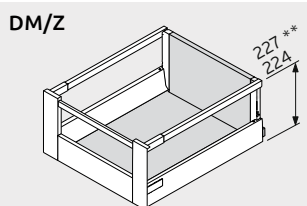

niet beschikbaar

	500	<i>N</i>
---	-----	----------

TANDEMBOX SIFONLADE
 BLUMOTION of TIP-ON BLUMOTION

niet beschikbaar

	350	<i>N</i>
	400	<i>N</i>
	450	<i>N</i>
	500	<i>N</i>
	550	<i>N</i>
	600	<i>N</i>
	650	<i>N</i>

LADES

BINNENLADES

** Maatvoering bij Tip-On Blumotion