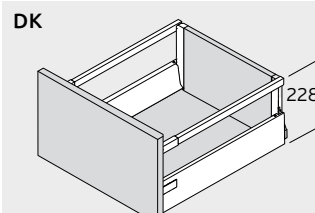

niet beschikbaar

	500	<i>N</i>
---	-----	----------

TANDEMBOX SIFONLADE
 BLUMOTION of TIP-ON BLUMOTION

niet beschikbaar

	350	<i>N</i>
	400	<i>N</i>
	450	<i>N</i>
	500	<i>N</i>
	550	<i>N</i>
	600	<i>N</i>
	650	<i>N</i>

LADES

BINNENLADES

** Maatvoering bij Tip-On Blumotion