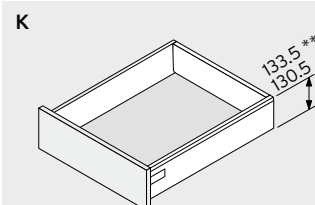

Nodige inbouwruimte ⁽⁹⁾

XM	in.
N8	2
M9	8,5
K1	30,5
B1	60
CM	192
DM	224

- (1) Symmetrisch profiel, dikte 25 mm
- (2) Minimale bestelhoeveelheid: 4 mm
- (3) Zie volgende pagina's
- (4) De draagkracht is afhankelijk van de Lengte: zie tabel volgend pagina
- (5) Wordt aanbevolen bij brede ondiepe lades
- (6) Steeds M rugwanden bij sifonlades
- (7) W en Y kunnen variabel zijn, maar moeten minimaal 133,5 mm zijn
- (8) M kan variabel zijn, maar moet minimaal 97 mm zijn
- (9) Inclusief vrije ruimte om de lade in te hangen

niet beschikbaar

	500	<i>N</i>
---	-----	----------

TANDEMBOX SIFONLADE
 BLUMOTION of TIP-ON BLUMOTION

niet beschikbaar

	350	<i>N</i>
	400	<i>N</i>
	450	<i>N</i>
	500	<i>N</i>
	550	<i>N</i>
	600	<i>N</i>
	650	<i>N</i>

LADES

BINNENLADES

** Maatvoering bij Tip-On Blumotion