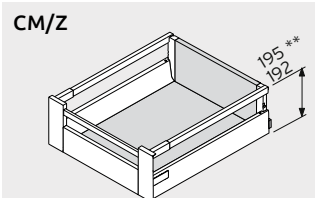

niet beschikbaar

	500	<i>N</i>
---	-----	----------

TANDEMBOX SIFONLADE
 BLUMOTION of TIP-ON BLUMOTION

niet beschikbaar

	350	<i>N</i>
	400	<i>N</i>
	450	<i>N</i>
	500	<i>N</i>
	550	<i>N</i>
	600	<i>N</i>
	650	<i>N</i>

LADES

BINNENLADES

** Maatvoering bij Tip-On Blumotion