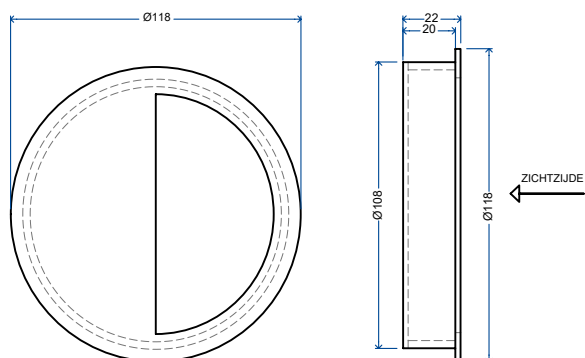

RAL kleuren naar keuze mogelijk op bestelling.

Ronde greep

Ronde greep zonder boord

Ø 108 mm - D20 mm

Artikelnr.	Afwerking	Advies verkoopprijs (excl. BTW)
DCP 108 ZB ALRAL9005	Poederlak RAL9005 structuur	€ 70,38
DCP 108 ZB ALRAL9016	Poederlak RAL9016 structuur	€ 70,38
DCP 108 ZB ALBR	Natlak brons	€ 84,41
DCP 108 ZB ALNV	Natlak messing	€ 84,41

Ronde greep met boord

Ø 108 mm - D20 mm

Artikelnr.	Afwerking	Advies verkoopprijs (excl. BTW)
DCP 108 MB ALRAL9005	Poederlak RAL9005 structuur	€ 70,38
DCP 108 MB ALRAL9016	Poederlak RAL9016 structuur	€ 70,38
DCP 108 MB ALBR	Natlak brons	€ 84,41
DCP 108 MB ALNV	Natlak messing	€ 84,41