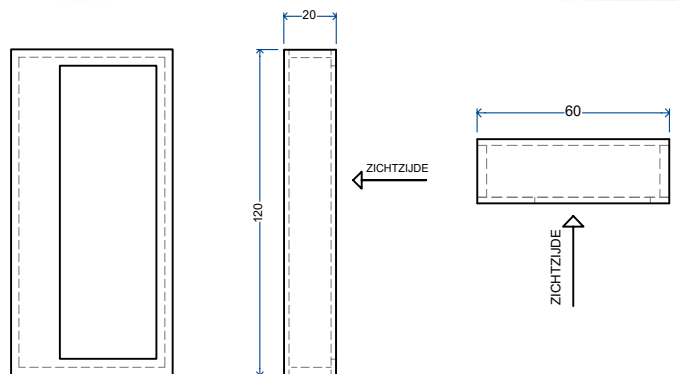

Artikelnr.	Afwerking	Advies verkoopprijs (excl. BTW)
DCP 12060 ZB ALRAL9005	Poederlak RAL9005 structuur	€ 70,38
DCP 12060 ZB ALRAL9016	Poederlak RAL9016 structuur	€ 70,38
DCP 12060 ZB ALBR	Natlak brons	€ 84,41
DCP 12060 ZB ALNV	Natlak messing	€ 84,41