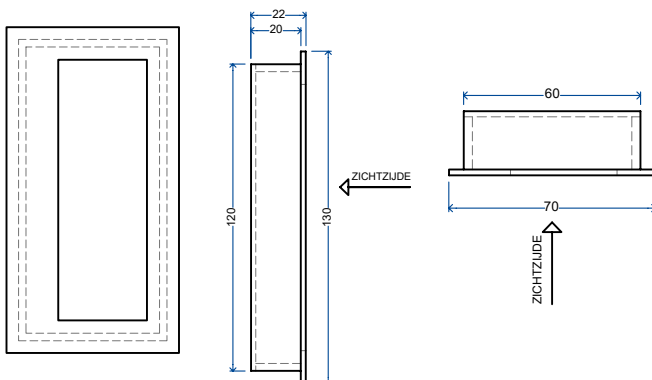

Rechthoekige greep met boord 120x60 mm - D20 mm

Artikelnr.	Afwerking	Advies verkoopprijs (excl. BTW)
DCP 12060 MB ALRAL9005	Poederlak RAL9005 structuur	€ 70,38
DCP 12060 MB ALRAL9016	Poederlak RAL9016 structuur	€ 70,38
DCP 12060 MB ALBR	Natlak brons	€ 84,41
DCP 12060 MB ALNV	Natlak messing	€ 84,41