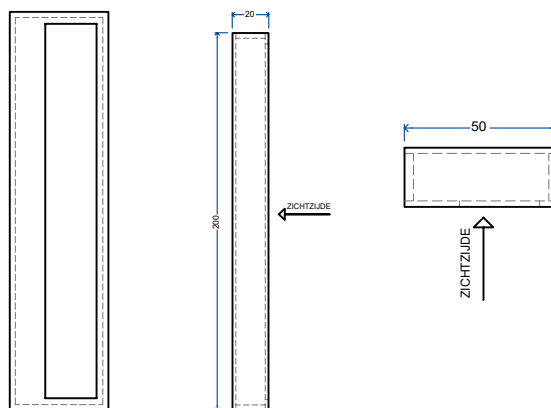

Artikelnr.	Afwerking	Advies verkoopprijs (exl. BTW)
DCP 20050 ZB ALRAL9005	Poederlak RAL9005 structuur	€ 70,38
DCP 20050 ZB ALRAL9016	Poederlak RAL9016 structuur	€ 70,38
DCP 20050 ZB ALBR	Natlak brons	€ 84,41
DCP 20050 ZB ALNV	Natlak messing	€ 84,41