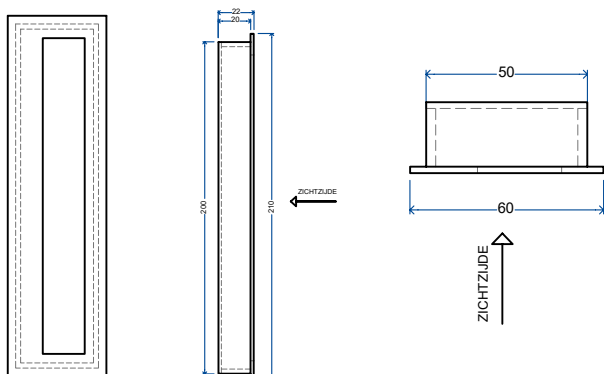

Rechthoekige greep met boord
200x50 mm - D20 mm

Artikelnr.	Afwerking	Advies verkoopprijs (exl. BTW)
DCP 20050 MB ALRAL9005	Poederlak RAL9005 structuur	€ 70,38
DCP 20050 MB ALRAL9016	Poederlak RAL9016 structuur	€ 70,38
DCP 20050 MB ALBR	Natlak brons	€ 84,41
DCP 20050 MB ALNV	Natlak messing	€ 84,41