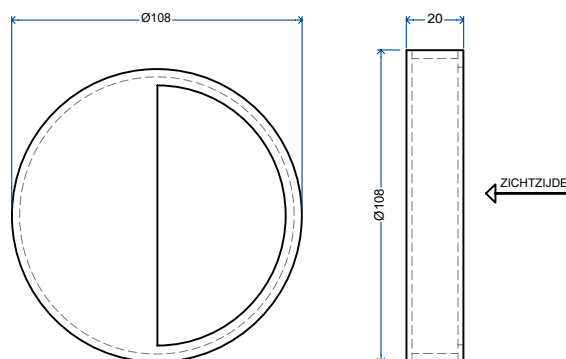

RAL kleuren naar keuze mogelijk op bestelling.

Ronde greep

Ronde greep zonder boord

Ø 108 mm - D20 mm

Artikelnr.	Afwerking	Advies verkoopprijs (excl. BTW)
DCP 108 ZB ALRAL9005	Poederlak RAL9005 structuur	€ 70,38
DCP 108 ZB ALRAL9016	Poederlak RAL9016 structuur	€ 70,38
DCP 108 ZB ALBR	Natlak brons	€ 84,41
DCP 108 ZB ALNV	Natlak messing	€ 84,41

Ronde greep met boord

Ø 108 mm - D20 mm

Artikelnr.	Afwerking	Advies verkoopprijs (excl. BTW)
DCP 108 MB ALRAL9005	Poederlak RAL9005 structuur	€ 70,38
DCP 108 MB ALRAL9016	Poederlak RAL9016 structuur	€ 70,38
DCP 108 MB ALBR	Natlak brons	€ 84,41
DCP 108 MB ALNV	Natlak messing	€ 84,41