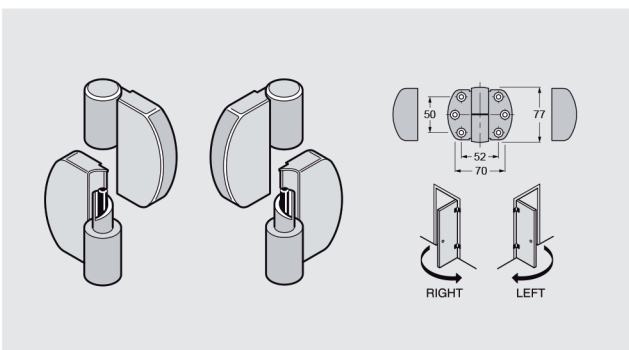

ART.

YLP554AL..

links

YLP554AR..

rechts