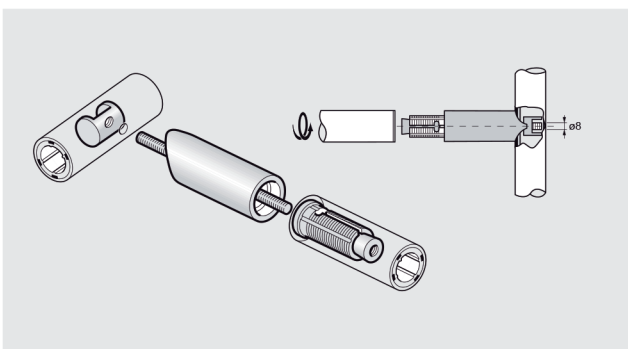

YLP564..

Vaste knop dubbel

ART.

YLP564D..

Hoekverbinding 90°

ART.

YLP556.. 90°

Hoekverbinding

ART.

YLP557.. 30°
 YLP557A.. 45°
 YLP557B.. 60°
 YLP557C.. 120°

Verbindingsstuk

ART.

YLP557V.. 0° - 30°
 YLP557VA.. 30° - 60°
 YLP557VB.. 60° - 90°

Loodrecht T verbindingsstuk

ART.

YLP561..

Buis diameter 36mm met aluminium kern, 4 meter

ART.

YLP560..

CABINEBESLAG - 500 NY

Verbindingsstuk uitbreiding

ART.

YLP563..

Rozet voor muurbevestiging buis