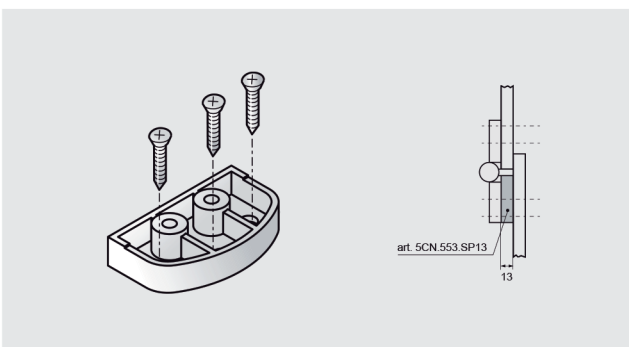

rechts

Scharnier voor paneel voor automatisch openende deur

ART.

YLP554AL..

links

YLP554AR..

rechts

Scharnier voor paneel voor automatisch sluitende deur

ART.

YLP554CL..

links

YLP554CR..

rechts

Verdikingsplaatje op maat voor scharnieren

ART.

YLP553SP13..