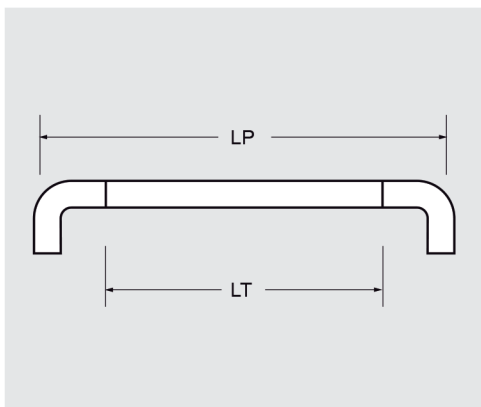

YLP488D..

Pictogram vrouw

ART.

YLP494..

Pictogram man

ART.

YLP495..

Pictogram anders valide

ART.

YLP496..

AFMETINGEN VOOR EEN CORRECTE INSTALLATIE VAN DE BOVENSTE BUIS

Verbinding muur-muur met art. YLP555 en YLP555S

LP = Afstand tussen de muren
LT = Lengte van de af te korten buis
LT = LP - 20 mm

Hoekverbinding tussen de rozet en de bocht

LP = Afstand tussen de muur en het uiteinde van de buis
LT = Lengte van de af te korten buis
LT = LP - 92 mm

Verbinding tussen de bochten

LP = Afstand tussen de twee uiteinden van de buis
LT = Lengte van de af te korten buis
LT = LP - 164 mm

Verbinding tussen de rozet en de T-koppeling

LP = Afstand tussen de muur en het uiteinde van de buis
LT = Lengte van de af te korten buis
LT = LP - 93 mm

PROGRAMMA 500-GSS

Roestvast staal AISI 316L
Geschikt voor glas montage.
Verkrijgbaar op bestelling.