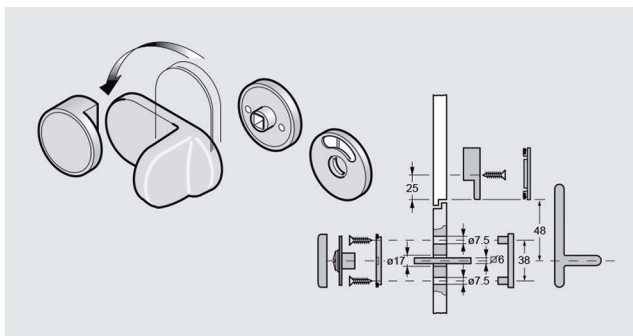

CABINEBESLAG - 500 NY

Vrij/bezet eenheid met grendel

ART.

YLP558..