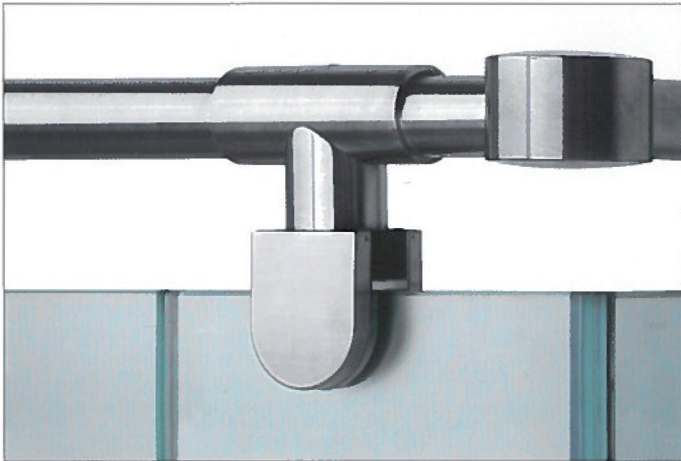

PROGRAMMA 500-GSS

Roestvast staal AISI 316L
Geschikt voor glas montage.
Verkrijgbaar op bestelling.