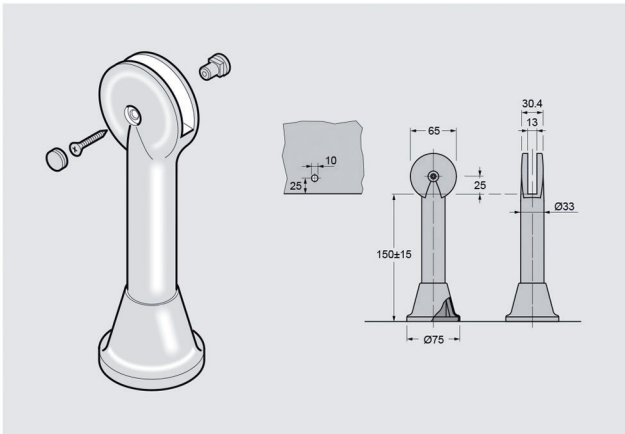

Dikte panelen: 10 of 13mm
 Materiaal: nylon
 Beschikbare kleuren: wit - grijs - zwart

CABINEBESLAG - 500 NY

Regelbare voet (135-165mm) voor paneel 13mm

ART.

YLP550..

(vb. YLP550 WIT)

Lage regelbare voet (55-85mm) voor paneel 13mm