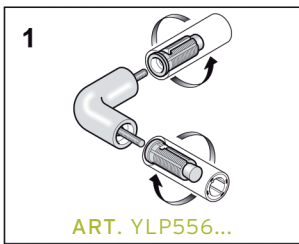

- WIT
- GRIJS
- ZWART

PROGRAMMA 500-NY

De onderdelen van het programma 500-NY werden ontworpen voor het realiseren van cabines en secties voor de verdeling van de ruimtes, door middel van panelen.

Dikte panelen: 10 of 13mm
Materiaal: nylon
Beschikbare kleuren: wit - grijs - zwart