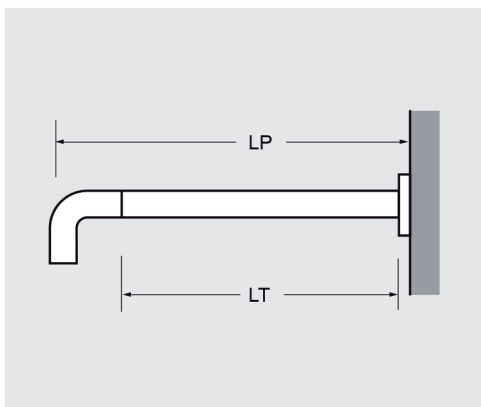

ART.

YLP496..

AFMETINGEN VOOR EEN CORRECTE INSTALLATIE VAN DE BOVENSTE BUIS

Verbinding muur-muur met art. YLP555 en YLP555S

LP = Afstand tussen de muren
LT = Lengte van de af te korten buis
LT = LP - 20 mm

Hoekverbinding tussen de rozet en de bocht

LP = Afstand tussen de muur en het uiteinde van de buis
LT = Lengte van de af te korten buis
LT = LP - 92 mm

Verbinding tussen de bochten

LP = Afstand tussen de twee uiteinden van de buis
LT = Lengte van de af te korten buis
LT = LP - 164 mm

Verbinding tussen de rozet en de T-koppeling

LP = Afstand tussen de muur en het uiteinde van de buis
LT = Lengte van de af te korten buis
LT = LP - 93 mm

PROGRAMMA 500-GSS

Roestvast staal AISI 316L
Geschikt voor glas montage.
Verkrijgbaar op bestelling.