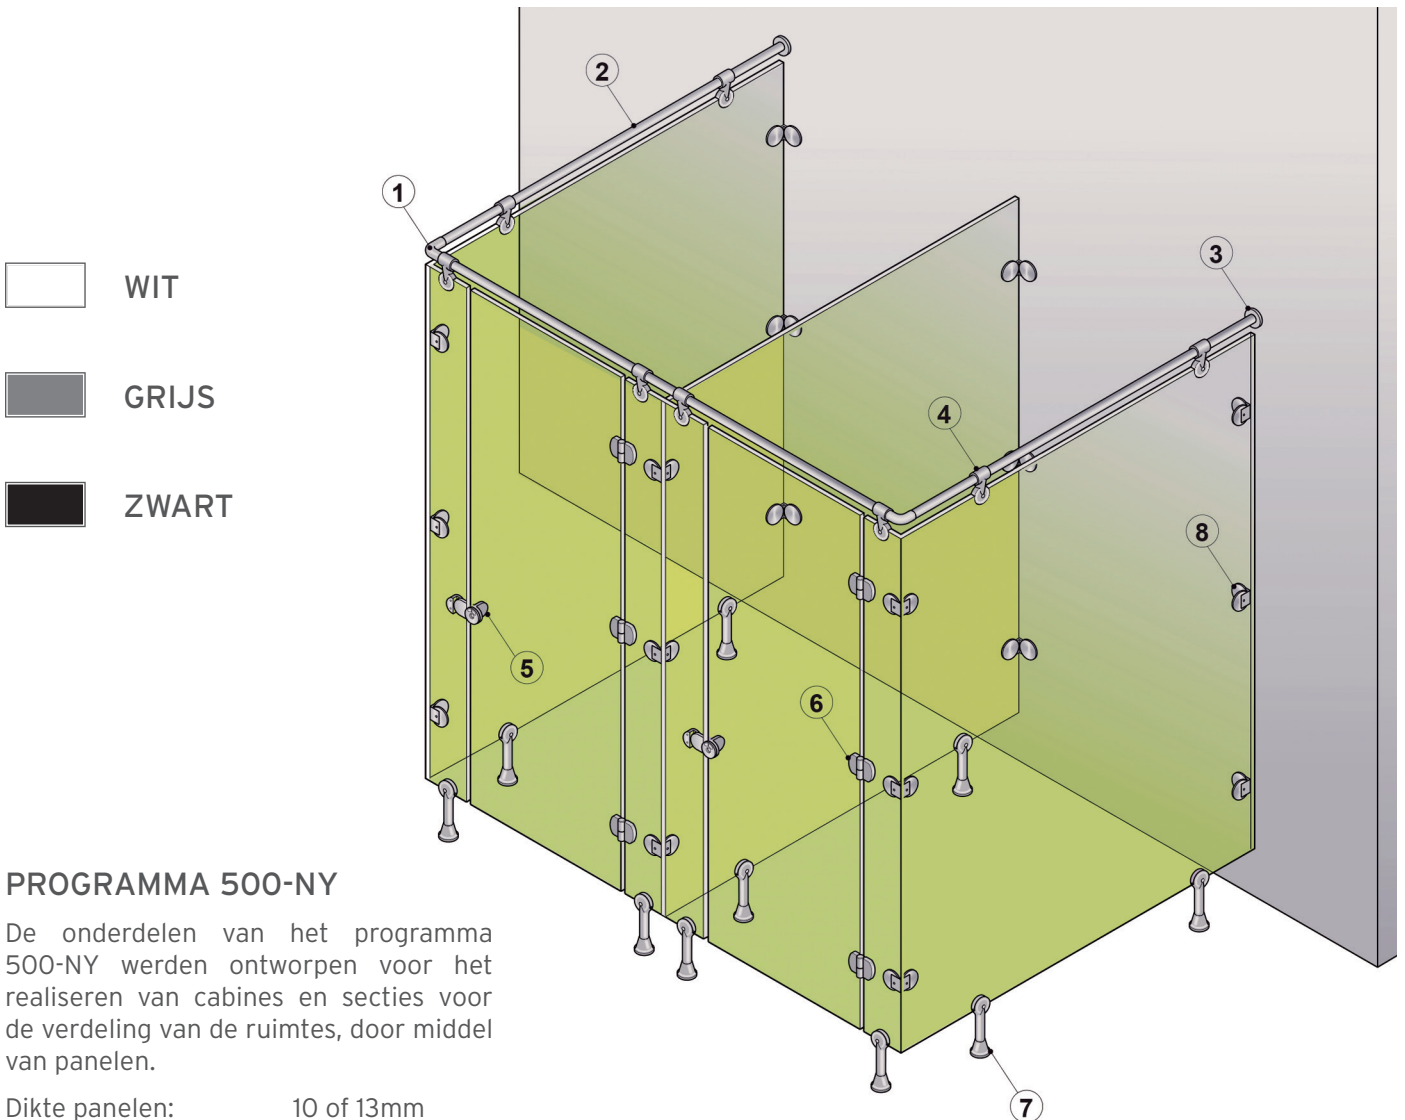

NYLON CABINEBESLAG

DECEUNINCK DEFORCE

Deceuninck - Deforce nv
Lodewijk De Raetlaan 28
8870 Kachtem

T +32 (0)51 22 41 11
info@dcd.be
www.dcd.be

- WIT
- GRIJS
- ZWART

PROGRAMMA 500-NY

De onderdelen van het programma 500-NY werden ontworpen voor het realiseren van cabines en secties voor de verdeling van de ruimtes, door middel van panelen.

Dikte panelen: 10 of 13mm
 Materiaal: nylon
 Beschikbare kleuren: wit - grijs - zwart

CABINEBESLAG - 500 NY

Regelbare voet (135-165mm) voor paneel 13mm

ART.

YLP550..

(vb. YLP550 WIT)

Lage regelbare voet (55-85mm) voor paneel 13mm