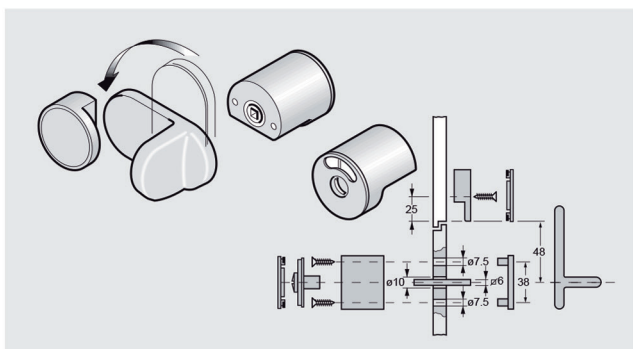

13mm

YLP553SP10..

10mm

CABINEBESLAG - 500 NY

Vrij/bezet eenheid met grendel

ART.

YLP558..

Vrij/bezet eenheid met grendel en knop

ART.

YLP559..

Verdikkingsplaatje op maat voor WC vergrendeling

ART.

YLP558SP13.. 13mm

YLP558SP10.. 10mm

Vaste knop

ART.