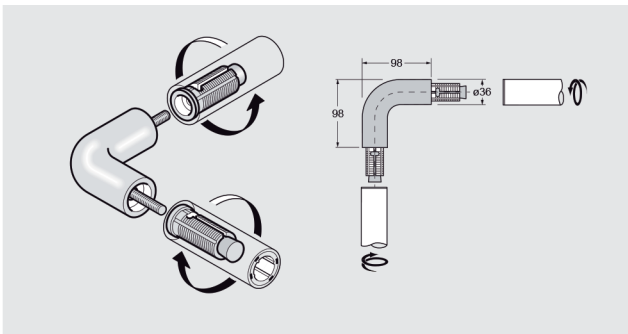

ART.

YLP559..

Verdikkingsplaatje op maat voor WC vergrendeling

ART.

YLP558SP13.. 13mm

YLP558SP10.. 10mm

Vaste knop

ART.

YLP564..

Vaste knop dubbel

ART.

YLP564D..

Hoekverbinding 90°

ART.

YLP556.. 90°

Hoekverbinding