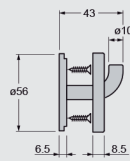

Kleerhanger enkel voor paneel

ART.

YLP488P..

Kleerhanger enkel voor paneel

ART.

YLP488..

Kleerhanger dubbel voor paneel

ART.

YLP488D..

Pictogram vrouw

ART.

YLP494..

Pictogram man

ART.

YLP495..

Pictogram anders valide

ART.

YLP496..

AFMETINGEN VOOR EEN CORRECTE INSTALLATIE VAN DE BOVENSTE BUIS

Verbinding muur-muur met art. YLP555 en YLP555S

LP = Afstand tussen de muren
LT = Lengte van de af te korten buis
LT = LP - 20 mm