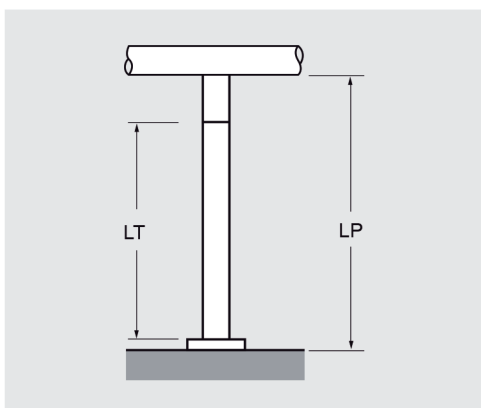

ART.

YLP496..

AFMETINGEN VOOR EEN CORRECTE INSTALLATIE VAN DE BOVENSTE BUIS

Verbinding muur-muur met art. YLP555 en YLP555S

LP = Afstand tussen de muren
LT = Lengte van de af te korten buis
LT = LP - 20 mm

Hoekverbinding tussen de rozet en de bocht

LP = Afstand tussen de muur en het uiteinde van de buis
LT = Lengte van de af te korten buis
LT = LP - 92 mm

Verbinding tussen de bochten

LP = Afstand tussen de twee uiteinden van de buis
LT = Lengte van de af te korten buis
LT = LP - 164 mm