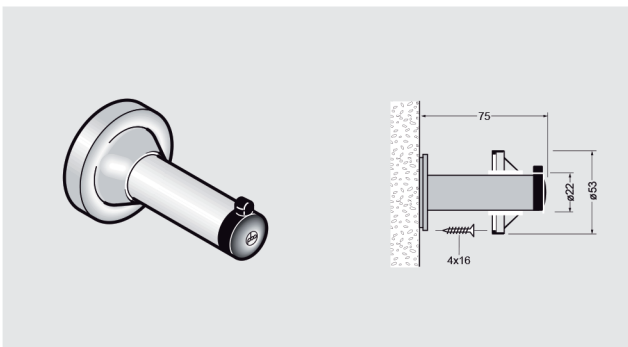

ART.

YLP555..

Rozet voor muurbevestiging buis regelbaar

ART.

YLP555S..

Deurstop

ART.

YLP562..