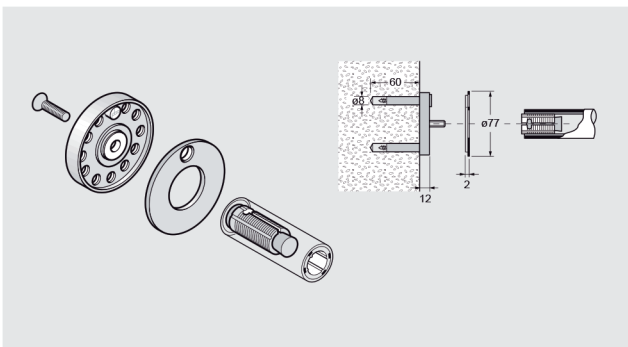

ART.

YLP557.. 30°
 YLP557A.. 45°
 YLP557B.. 60°
 YLP557C.. 120°

Verbindingsstuk

ART.

YLP557V.. 0° - 30°
 YLP557VA.. 30° - 60°
 YLP557VB.. 60° - 90°

Loodrecht T verbindingsstuk

ART.

YLP561..

Buis diameter 36mm met aluminium kern, 4 meter

ART.

YLP560..

CABINEBESLAG - 500 NY

Verbindingsstuk uitbreiding

ART.

YLP563..

Rozet voor muurbevestiging buis