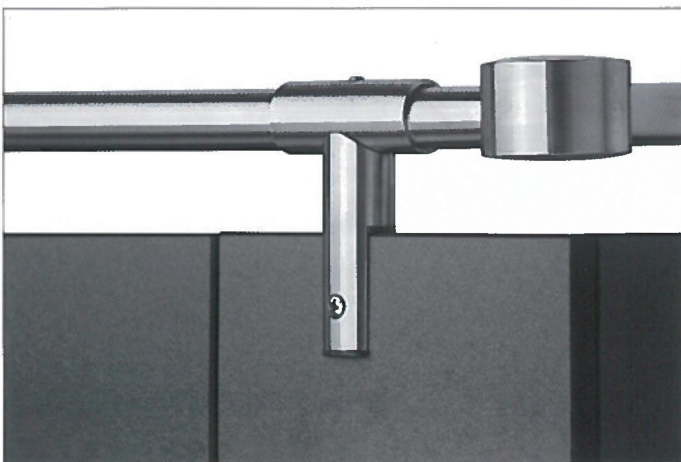

PROGRAMMA 500-SS

Roestvast staal AISI 316L
Geschikt voor volkern montage.
Verkrijgbaar op bestelling.