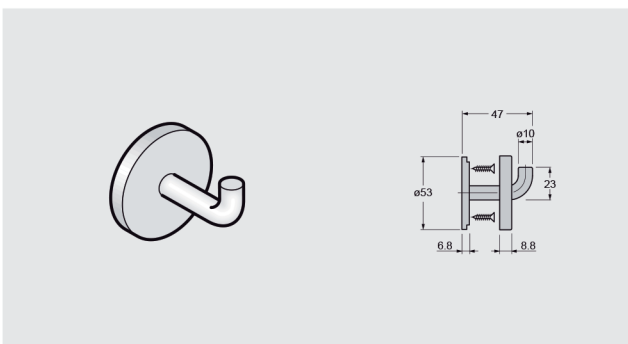

ART.

YLP555..

Rozet voor muurbevestiging buis regelbaar

ART.

YLP555S..

Deurstop

ART.

YLP562..