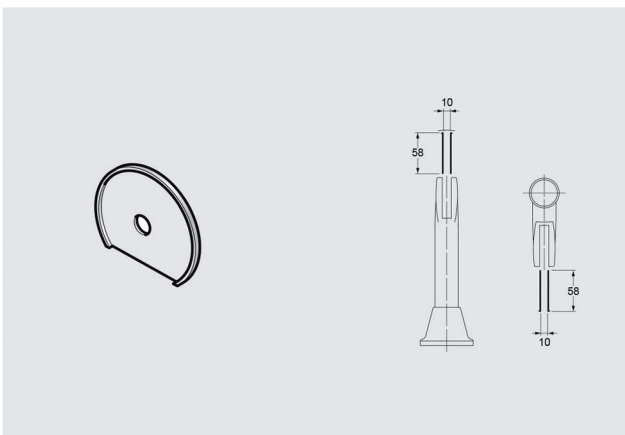

ART.

YLP550T..

Boven paneel 13mm bevestigingsklem

ART.

YLP551..

Aanpassingstuk voor voet en klem (13-10mm)

ART.

YLP55010..