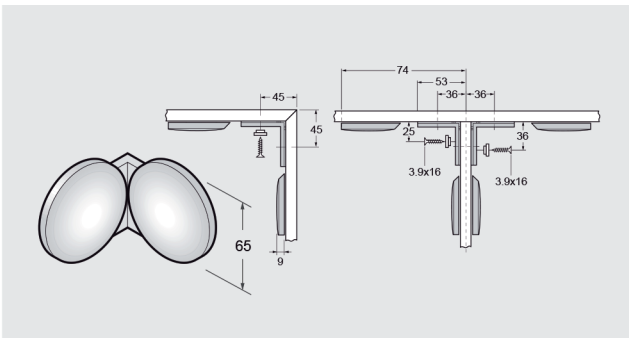

Dikte panelen: 10 of 13mm
 Materiaal: nylon
 Beschikbare kleuren: wit - grijs - zwart

CABINEBESLAG - 500 NY

Regelbare voet (135-165mm) voor paneel 13mm

ART.

YLP550..

(vb. YLP550 WIT)

Lage regelbare voet (55-85mm) voor paneel 13mm

ART.

YLP550T..

Boven paneel 13mm bevestigingsklem

ART.

YLP551..

Aanpassingstuk voor voet en klem (13-10mm)

ART.

YLP55010..