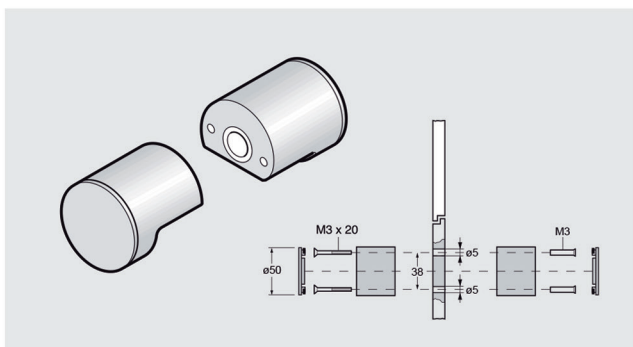

Vaste knop dubbel

ART.

YLP564D..