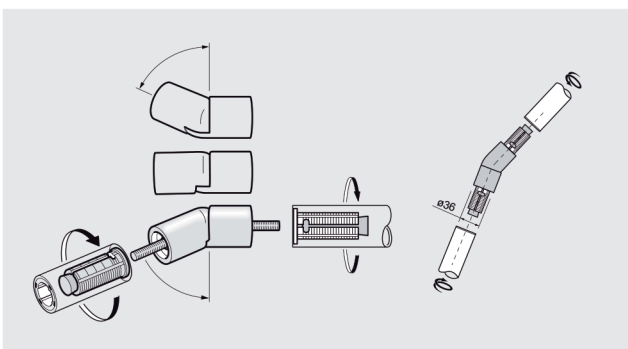

YLP564..

Vaste knop dubbel

ART.

YLP564D..

Hoekverbinding 90°

ART.

YLP556.. 90°

Hoekverbinding

ART.

YLP557.. 30°
 YLP557A.. 45°
 YLP557B.. 60°
 YLP557C.. 120°

Verbindingsstuk

ART.

YLP557V.. 0° - 30°
 YLP557VA.. 30° - 60°
 YLP557VB.. 60° - 90°

Loodrecht T verbindingsstuk

ART.

YLP561..