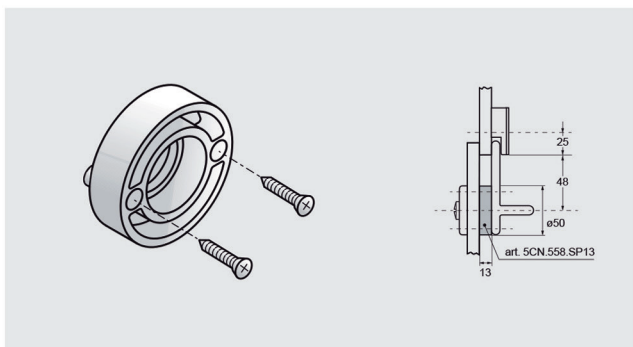

13mm

YLP553SP10..

10mm

CABINEBESLAG - 500 NY

Vrij/bezet eenheid met grendel

ART.

YLP558..

Vrij/bezet eenheid met grendel en knop

ART.

YLP559..

Verdikkingsplaatje op maat voor WC vergrendeling

ART.

YLP558SP13.. 13mm

YLP558SP10.. 10mm

Vaste knop

ART.