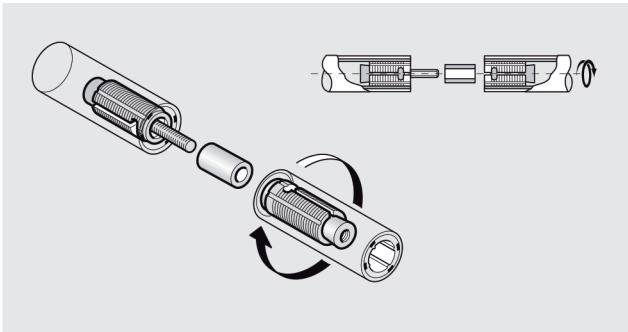

CABINEBESLAG - 500 NY

ART.

YLP563..