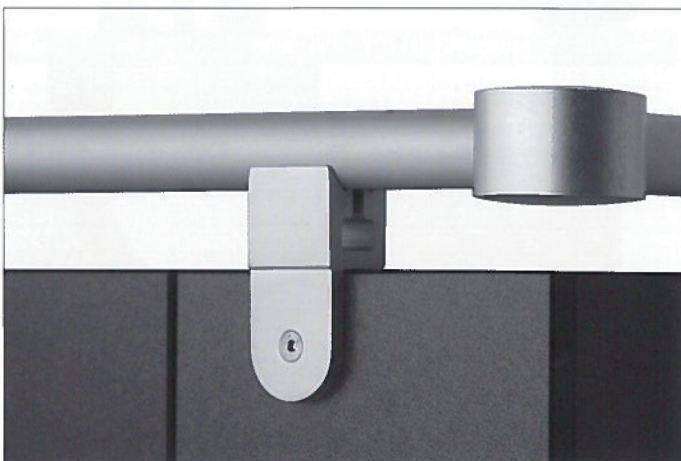

PROGRAMMA 500-ALU

Aluminium F1
Geschikt voor volkern montage.
Verkrijgbaar op bestelling.