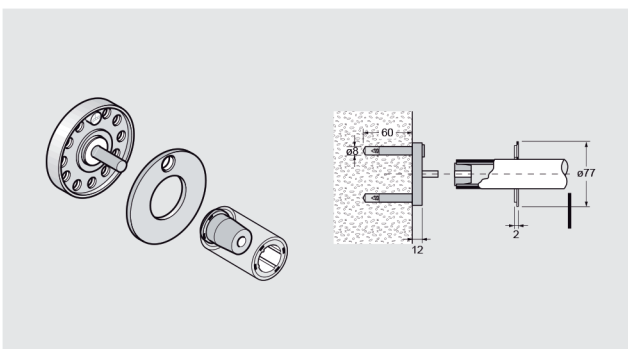

ART.

YLP555S..