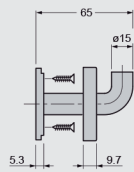

Kleerhanger enkel voor paneel

ART.

YLP488..