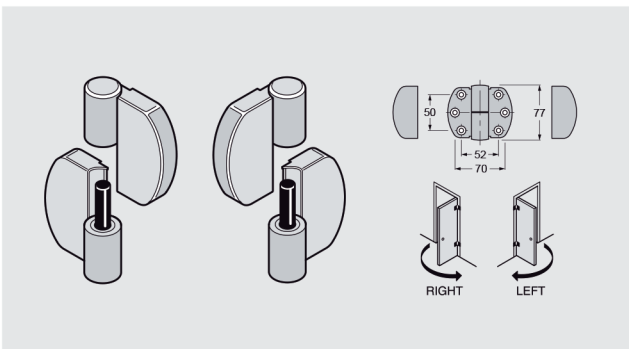

ART.

YLP553L..

links

YLP553R..

rechts