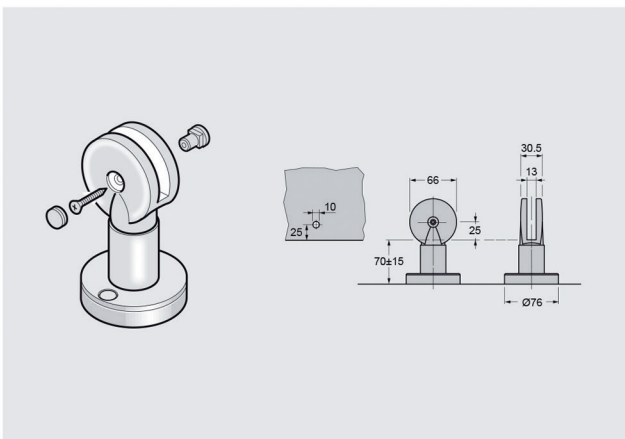

Dikte panelen: 10 of 13mm
 Materiaal: nylon
 Beschikbare kleuren: wit - grijs - zwart

CABINEBESLAG - 500 NY

Regelbare voet (135-165mm) voor paneel 13mm

ART.

YLP550..

(vb. YLP550 WIT)

Lage regelbare voet (55-85mm) voor paneel 13mm

ART.

YLP550T..

Boven paneel 13mm bevestigingsklem

ART.

YLP551..

Aanpassingstuk voor voet en klem (13-10mm)

ART.

YLP55010..