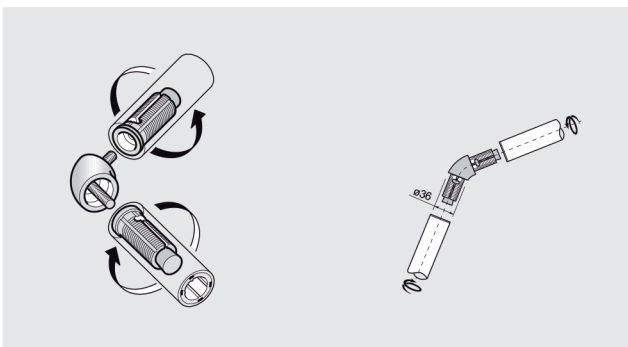

ART.

YLP559..

Verdikkingsplaatje op maat voor WC vergrendeling

ART.

YLP558SP13.. 13mm

YLP558SP10.. 10mm

Vaste knop

ART.

YLP564..

Vaste knop dubbel

ART.

YLP564D..

Hoekverbinding 90°

ART.

YLP556.. 90°

Hoekverbinding

ART.

YLP557.. 30°
 YLP557A.. 45°
 YLP557B.. 60°
 YLP557C.. 120°

Verbindingsstuk

ART.

YLP557V.. 0° - 30°
 YLP557VA.. 30° - 60°
 YLP557VB.. 60° - 90°

Loodrecht T verbindingsstuk

ART.

YLP561..