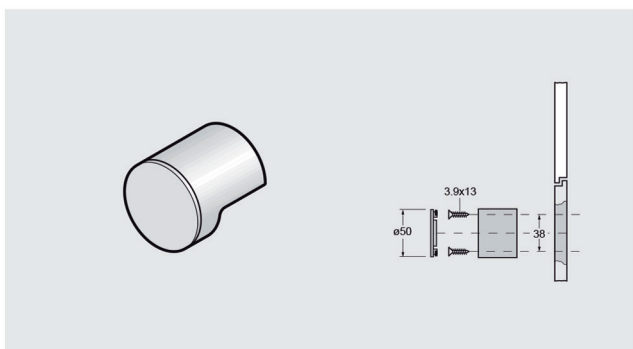

ART.

YLP559..

Verdikkingsplaatje op maat voor WC vergrendeling

ART.

YLP558SP13.. 13mm

YLP558SP10.. 10mm

Vaste knop

ART.