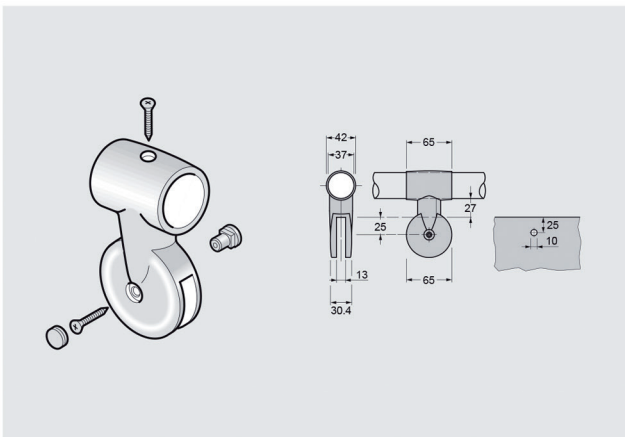

Dikte panelen: 10 of 13mm
 Materiaal: nylon
 Beschikbare kleuren: wit - grijs - zwart

CABINEBESLAG - 500 NY

Regelbare voet (135-165mm) voor paneel 13mm

ART.

YLP550..

(vb. YLP550 WIT)

Lage regelbare voet (55-85mm) voor paneel 13mm

ART.

YLP550T..

Boven paneel 13mm bevestigingsklem

ART.

YLP551..

Aanpassingstuk voor voet en klem (13-10mm)

ART.

YLP55010..