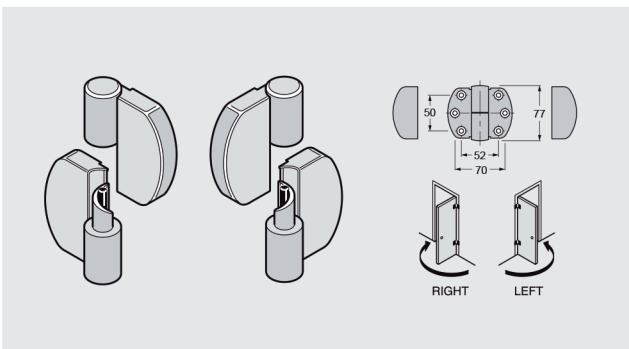

rechts

Scharnier voor paneel voor automatisch openende deur

ART.

YLP554AL..

links

YLP554AR..

rechts

Scharnier voor paneel voor automatisch sluitende deur

ART.

YLP554CL..

links

YLP554CR..

rechts

Verdikingsplaatje op maat voor scharnieren

ART.

YLP553SP13..