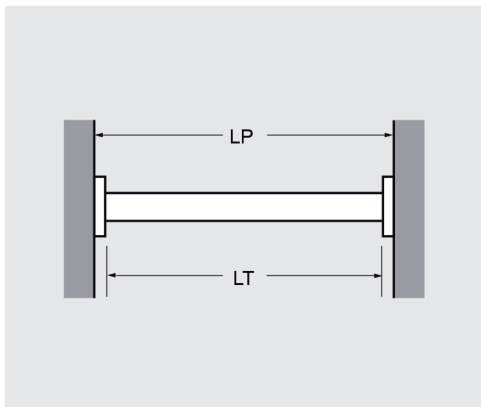

YLP488D..

Pictogram vrouw

ART.

YLP494..

Pictogram man

ART.

YLP495..

Pictogram anders valide

ART.

YLP496..

AFMETINGEN VOOR EEN CORRECTE INSTALLATIE VAN DE BOVENSTE BUIS

Verbinding muur-muur met art. YLP555 en YLP555S

LP = Afstand tussen de muren
LT = Lengte van de af te korten buis
LT = LP - 20 mm

Hoekverbinding tussen de rozet en de bocht

LP = Afstand tussen de muur en het uiteinde van de buis
LT = Lengte van de af te korten buis
LT = LP - 92 mm

Verbinding tussen de bochten

LP = Afstand tussen de twee uiteinden van de buis
LT = Lengte van de af te korten buis
LT = LP - 164 mm