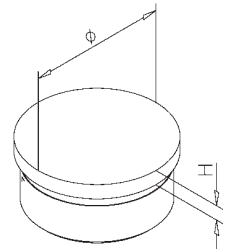

### Buis, Ø 38,1 mm (1,5")

Tube, Ø 38,1 mm (1,5")  
Tube, Ø 38,1 mm (1,5")  
Rohr, Ø 38,1 mm (1,5")

Art. Nr.	L
METAL12.0900.038.12	5000 mm
METAL12.8925.038.12	2500 mm

### Vlakke eindstop

Flat end cap  
Embout plat  
Endkappe flach

Art. Nr.	Ø
METAL11.0732.038.20	38,1 (1,5")

### Opschuifsteun

Flat centre post  
Support transversant  
Rohrhalter

Art. Nr.	Ø	H	D	B
METAL11.0602.038.20	38,1 (1,5")	65	Ø 60	28