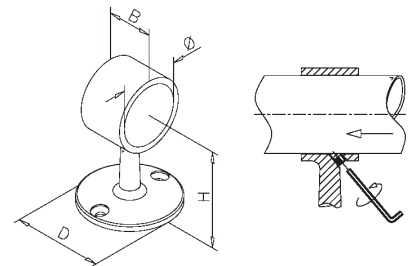

### Buis, Ø 38,1 mm (1,5")

Tube, Ø 38,1 mm (1,5")  
Tube, Ø 38,1 mm (1,5")  
Rohr, Ø 38,1 mm (1,5")

Art. Nr.	L
METAL12.0900.038.12	5000 mm
METAL12.8925.038.12	2500 mm

### Vlakke eindstop

Flat end cap  
Embout plat  
Endkappe flach

Art. Nr.	Ø
METAL11.0732.038.20	38,1 (1,5")

### Opschuifsteun

Flat centre post  
Support transversant  
Rohrhalter

Art. Nr.	Ø	H	D	B
METAL11.0602.038.20	38,1 (1,5")	65	Ø 60	28