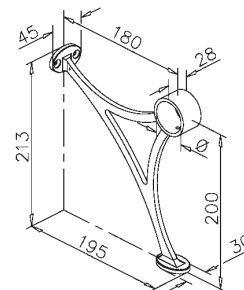

### Voetsteun

Footrail bracket  
Support sepose-pied  
Fußlaufstütze

Art. Nr.	Ø
METAL11.0101.038.20	38,1 (1,5")

### Buis, Ø 38,1 mm (1,5")

Tube, Ø 38,1 mm (1,5")  
Tube, Ø 38,1 mm (1,5")  
Rohr, Ø 38,1 mm (1,5")

Art. Nr.	L
METAL12.0900.038.12	5000 mm
METAL12.8925.038.12	2500 mm

### Vlakke eindstop

Flat end cap  
Embout plat  
Endkappe flach

Art. Nr.	Ø
METAL11.0732.038.20	38,1 (1,5")

### Opschuifsteun

Flat centre post  
Support transversant  
Rohrhalter

Art. Nr.	Ø	H	D	B
METAL11.0602.038.20	38,1 (1,5")	65	Ø 60	28