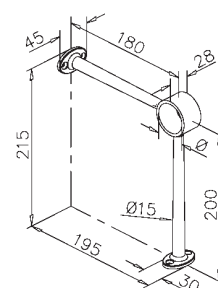

### Voetsteun

Footrail bracket  
Support sepose-pied  
Fußlaufstütze

Art. Nr.	Ø
METAL11.0101.038.20	38,1 (1,5")

### Voetsteun

Footrail bracket  
Support sepose-pied  
Fußlaufstütze

Art. Nr.	Ø
METAL11.0104.038.20	38,1 (1,5")

### Buis, Ø 38,1 mm (1,5")

Tube, Ø 38,1 mm (1,5")  
Tube, Ø 38,1 mm (1,5")  
Rohr, Ø 38,1 mm (1,5")

Art. Nr.	L
METAL12.0900.038.12	5000 mm
METAL12.8925.038.12	2500 mm

### Opschuifsteun

Flat centre post  
Support transversant  
Rohrhalter

Art. Nr.	Ø	H	D	B
METAL11.0602.038.20	38,1 (1,5")	65	Ø 60	28