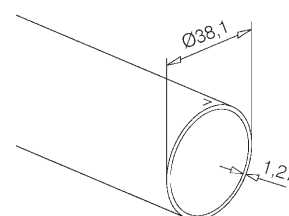

### Voetsteun

Footrail bracket  
Support sepose-pied  
Fußlaufstütze

Art. Nr.	Ø
METAL11.0104.038.20	38,1 (1,5")

### Buis, Ø 38,1 mm (1,5")

Tube, Ø 38,1 mm (1,5")  
Tube, Ø 38,1 mm (1,5")  
Rohr, Ø 38,1 mm (1,5")

Art. Nr.	L
METAL12.0900.038.12	5000 mm
METAL12.8925.038.12	2500 mm