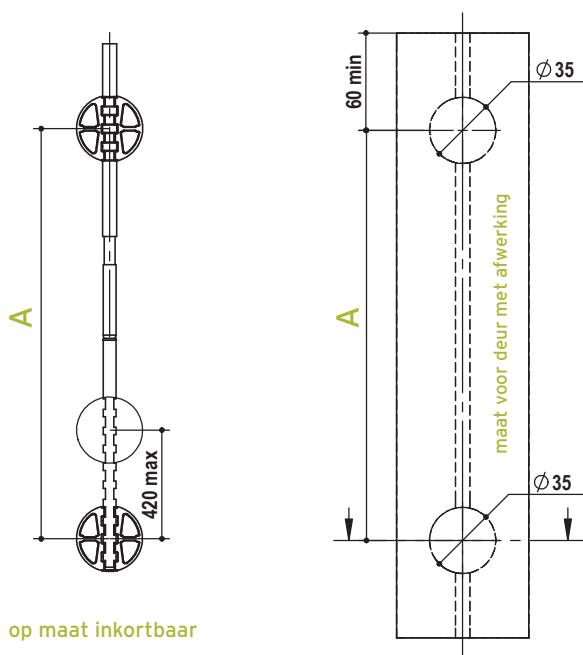

INKORTBARE DEURRECHTERS TN400 REEKS

TOT 420MM (MAX.) INKORTBAAR !

TN 403
op maat inkortbaar

op maat inkortbaar

Art.nummer	lengte (mm)	afwerking	max inkorting (mm)
DDR4032300	2300	brut	420
DDR4032610	2610	brut	420