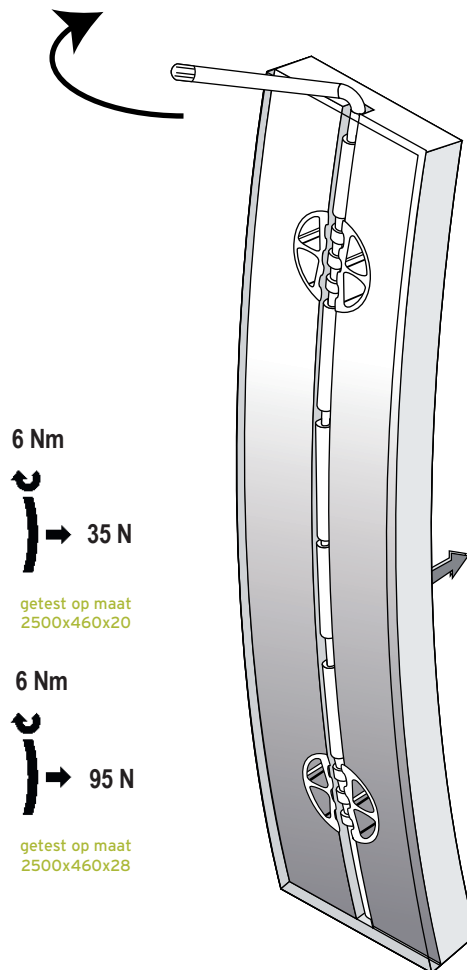

INKORTBARE DEURRECHTERS TN400 REEKS

TOT 420MM (MAX.) INKORTBAAR !

TN 403
op maat inkortbaar

op maat inkortbaar

Art.nummer	lengte (mm)	afwerking	max inkorting (mm)
DDR4032300	2300	brut	420
DDR4032610	2610	brut	420