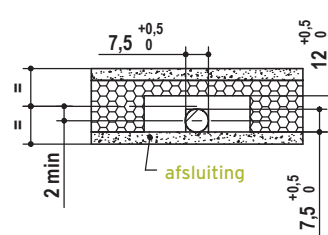

INKORTBARE DEURRECHTERS TN400 REEKS

TOT 420MM (MAX.) INKORTBAAR !

TN 403
op maat inkortbaar

op maat inkortbaar

Art.nummer	lengte (mm)	afwerking	max inkorting (mm)
DDR4032300	2300	brut	420
DDR4032610	2610	brut	420