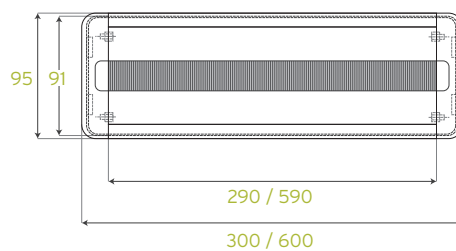

OMSCHRIJVING	REFERENTIE
Aluminium	PUR 728AL
Zwart	PUR 728ZW
Wit	PUR 728W

OMSCHRIJVING	REFERENTIE
Aluminium (300 mm)	PUR 20073A
Aluminium (600 mm)	PUR 20076A

OMSCHRIJVING	REFERENTIE
Aluminium	PUR 200018A
Zwart	PUR 200018ZW
Wit	PUR 200018W