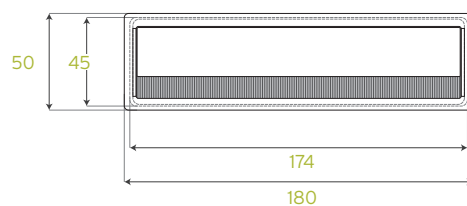

OMSCHRIJVING	REFERENTIE
Aluminium	PUR 728AL
Zwart	PUR 728ZW
Wit	PUR 728W

OMSCHRIJVING	REFERENTIE
Aluminium (300 mm)	PUR 20073A
Aluminium (600 mm)	PUR 20076A

OMSCHRIJVING	REFERENTIE
Aluminium	PUR 200018A
Zwart	PUR 200018ZW
Wit	PUR 200018W